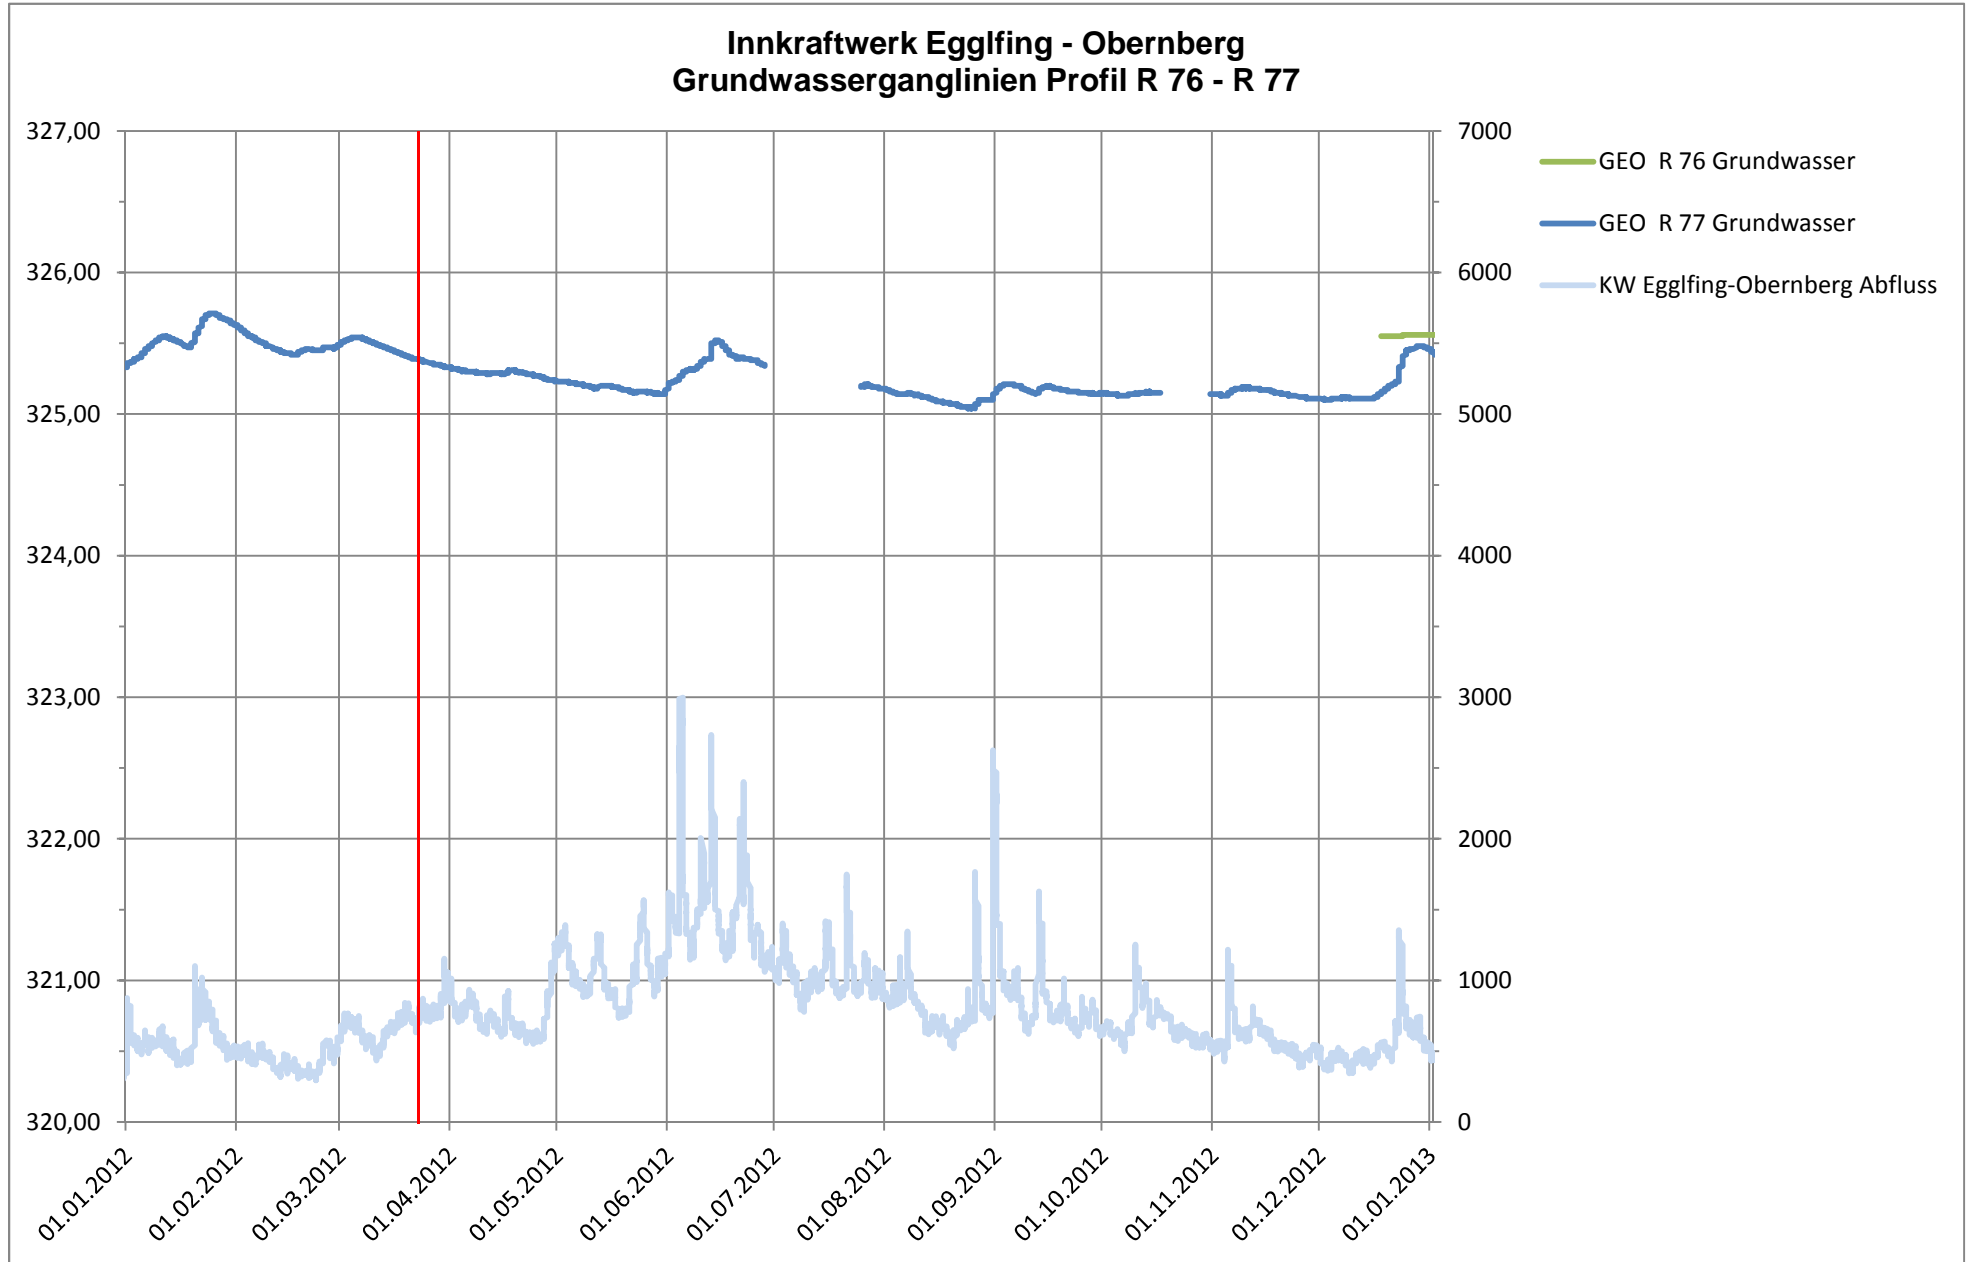

INNKRRAFTWERK EGGLFING - OBERNBERG

Grundwasserstandslinien 2012

ANLAGE 21.3./1

INNKRFTWERK EGGLFING - OBERNBERG

Grundwasserstandslinien 2012

ANLAGE 21.3./2

INNKRFTWERK EGGLFING - OBERNBERG

Grundwasserstandslinien 2012

ANLAGE 21.3./3

INNKRFTWERK EGGLFING - OBERNBERG

Grundwasserstandslinien 2012

ANLAGE 21.3./4

INNKRFTWERK EGGLEFING - OBERNBERG

Grundwasserstandslinien 2012

ANLAGE 21.3./5

INNKRFTWERK EGGLFING - OBERNBERG