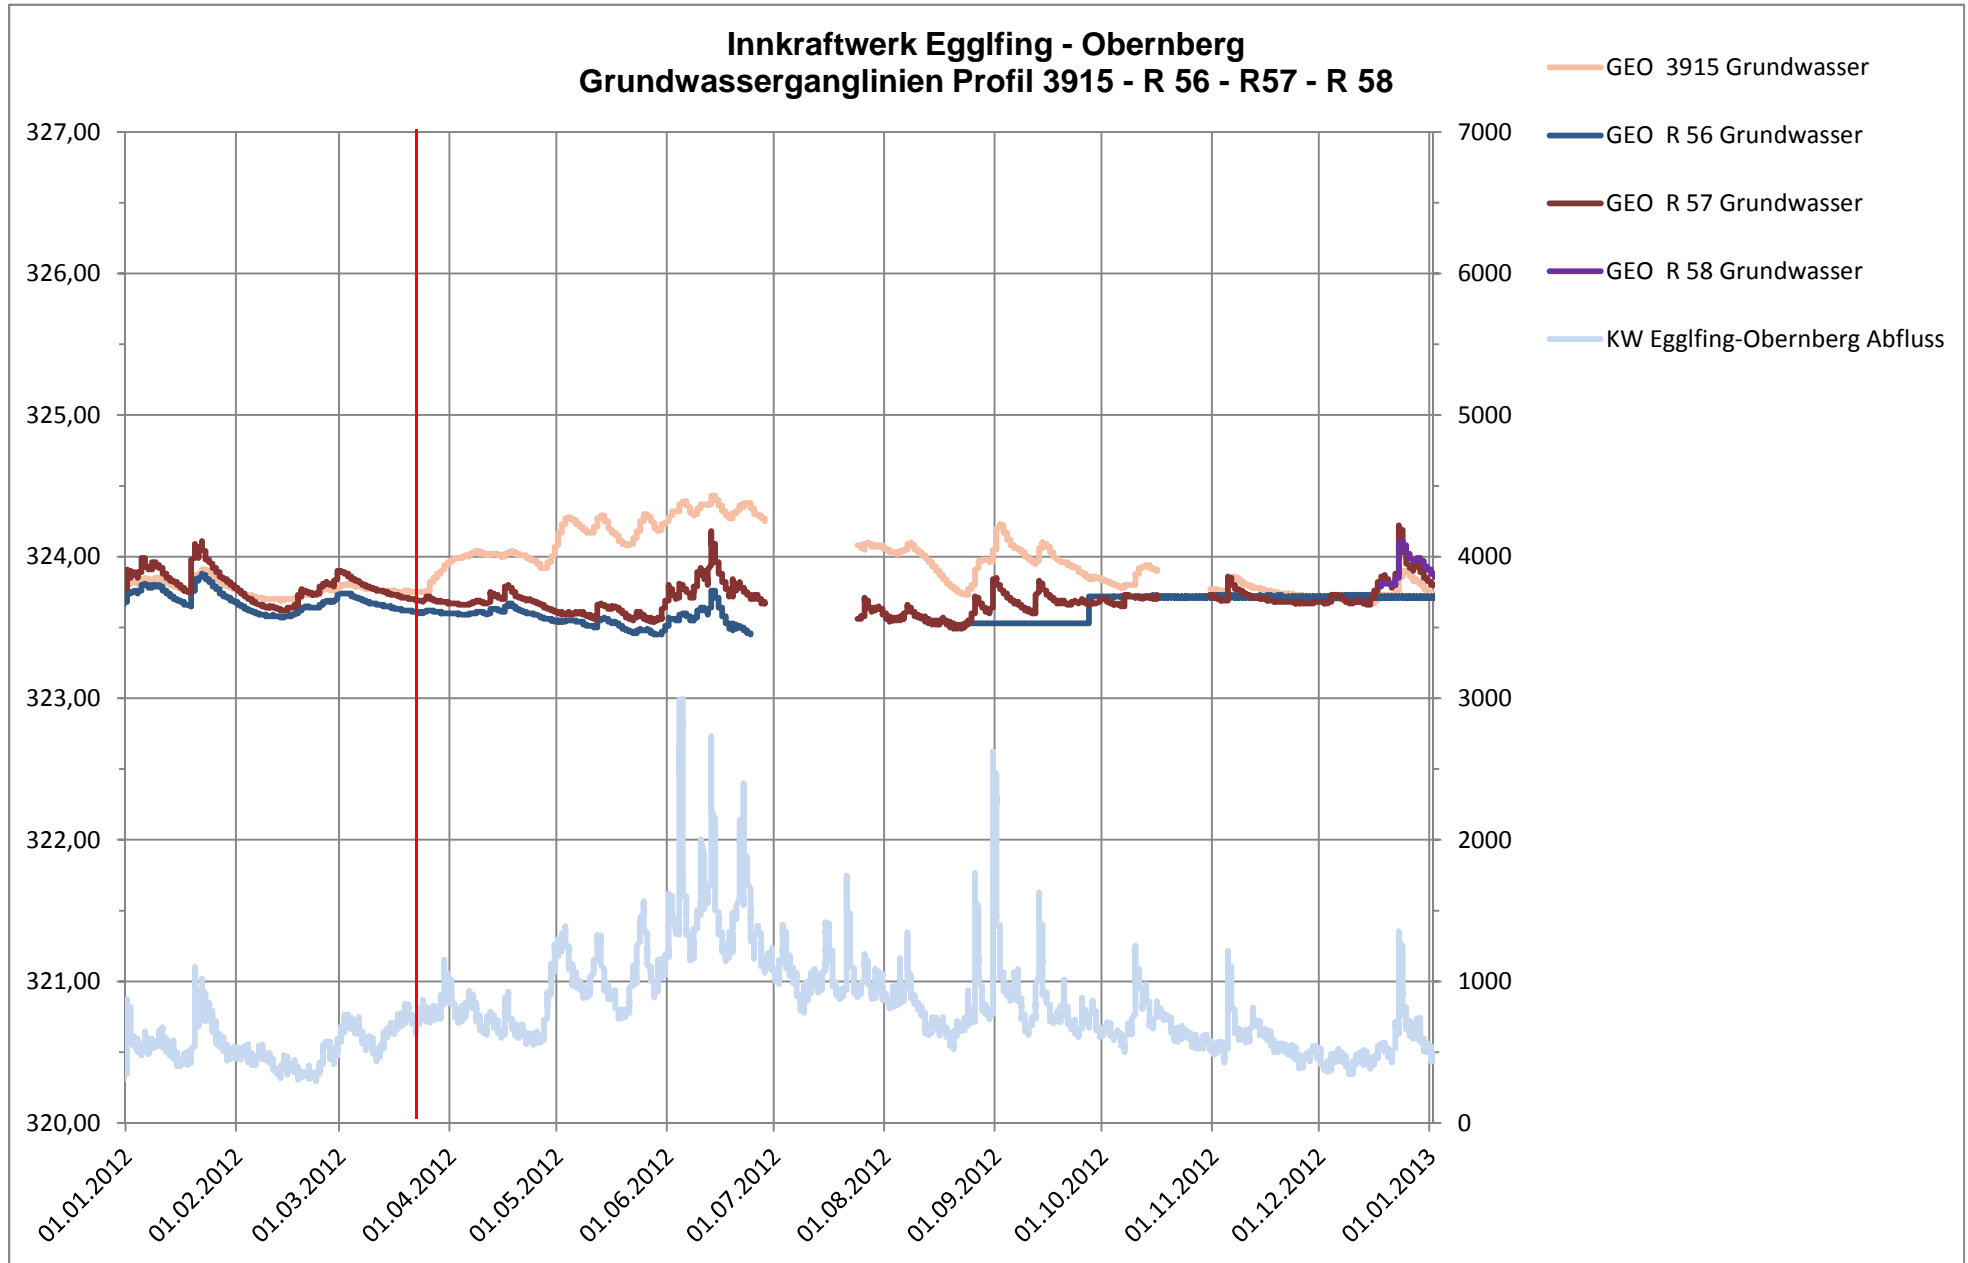

INNKRRAFTWERK EGGLFING - OBERNBERG

Grundwasserstandslinien 2012

ANLAGE 21.3./1

INNKRFTWERK EGGLFING - OBERNBERG

Grundwasserstandslinien 2012

ANLAGE 21.3./2

INNKRFTWERK EGGLFING - OBERNBERG

Grundwasserstandslinien 2012

ANLAGE 21.3./3

INNKRFTWERK EGGLFING - OBERNBERG

Grundwasserstandslinien 2012

ANLAGE 21.3./4

INNKRFTWERK EGGLEFING - OBERNBERG

Grundwasserstandslinien 2012

ANLAGE 21.3./5

INNKRFTWERK EGGLFING - OBERNBERG