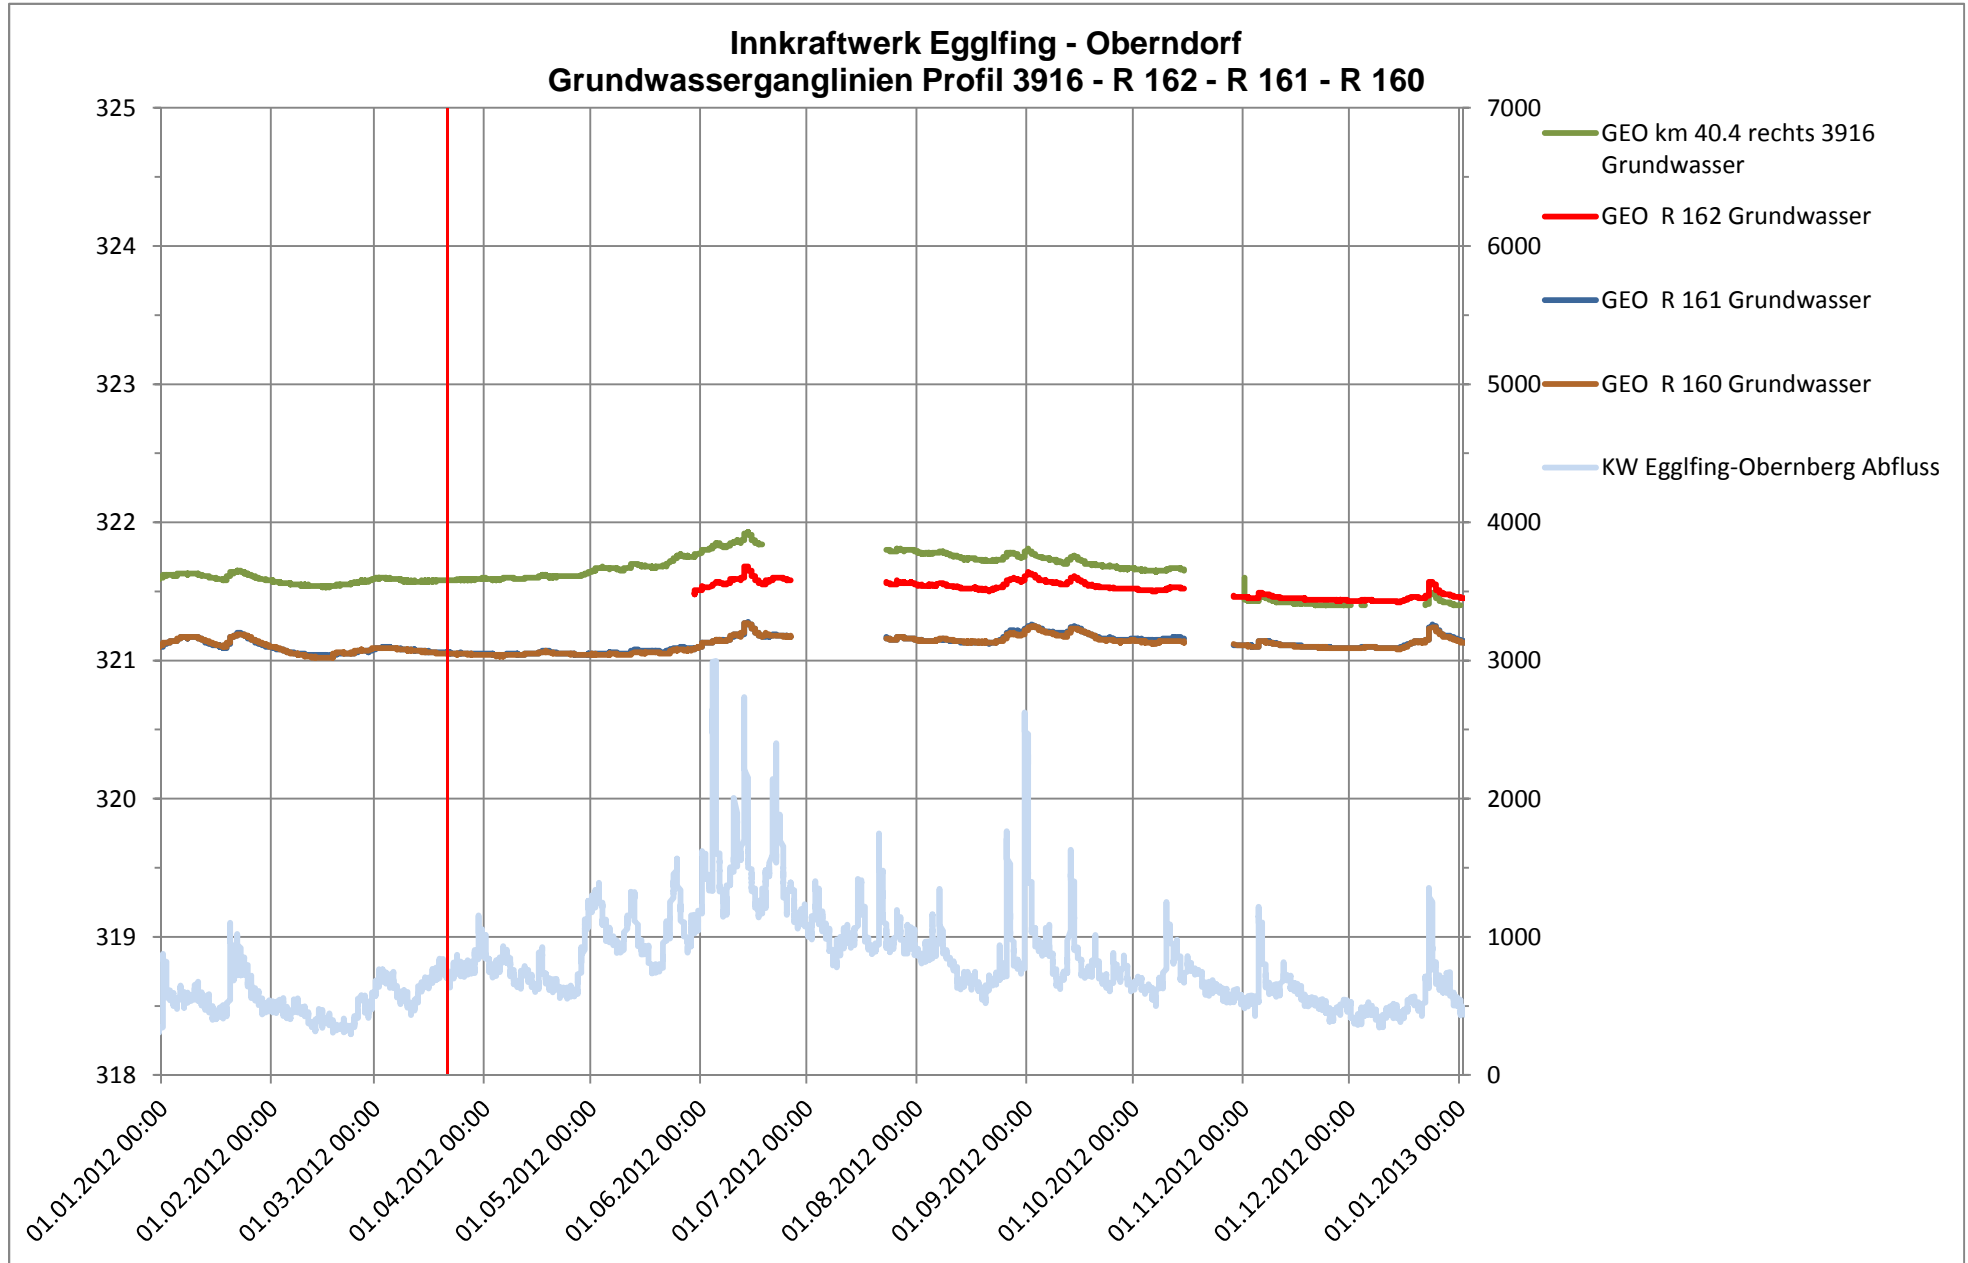

INNKRRAFTWERK EGGLFING - OBERNBERG

Grundwasserstandslinien 2012

ANLAGE 21.3./1

INNKRFTWERK EGGLFING - OBERNBERG

Grundwasserstandslinien 2012

ANLAGE 21.3./2

INNKRFTWERK EGGLFING - OBERNBERG

Grundwasserstandslinien 2012

ANLAGE 21.3./3

INNKRFTWERK EGGLFING - OBERNBERG

Grundwasserstandslinien 2012

ANLAGE 21.3./4

INNKRFTWERK EGGLEFING - OBERNBERG

Grundwasserstandslinien 2012

ANLAGE 21.3./5

INNKRFTWERK EGGLFING - OBERNBERG

Grundwasserstandslinien 2012

ANLAGE 21.3./6

INNKRIFTWERK EGGLEFING - OBERNBERG

Grundwasserstandslinien 2012

ANLAGE 21.3./7

INNKRAFTWERK EGGLFING - OBERNBERG

Grundwasserstandslinien 2012

ANLAGE 21.3./8