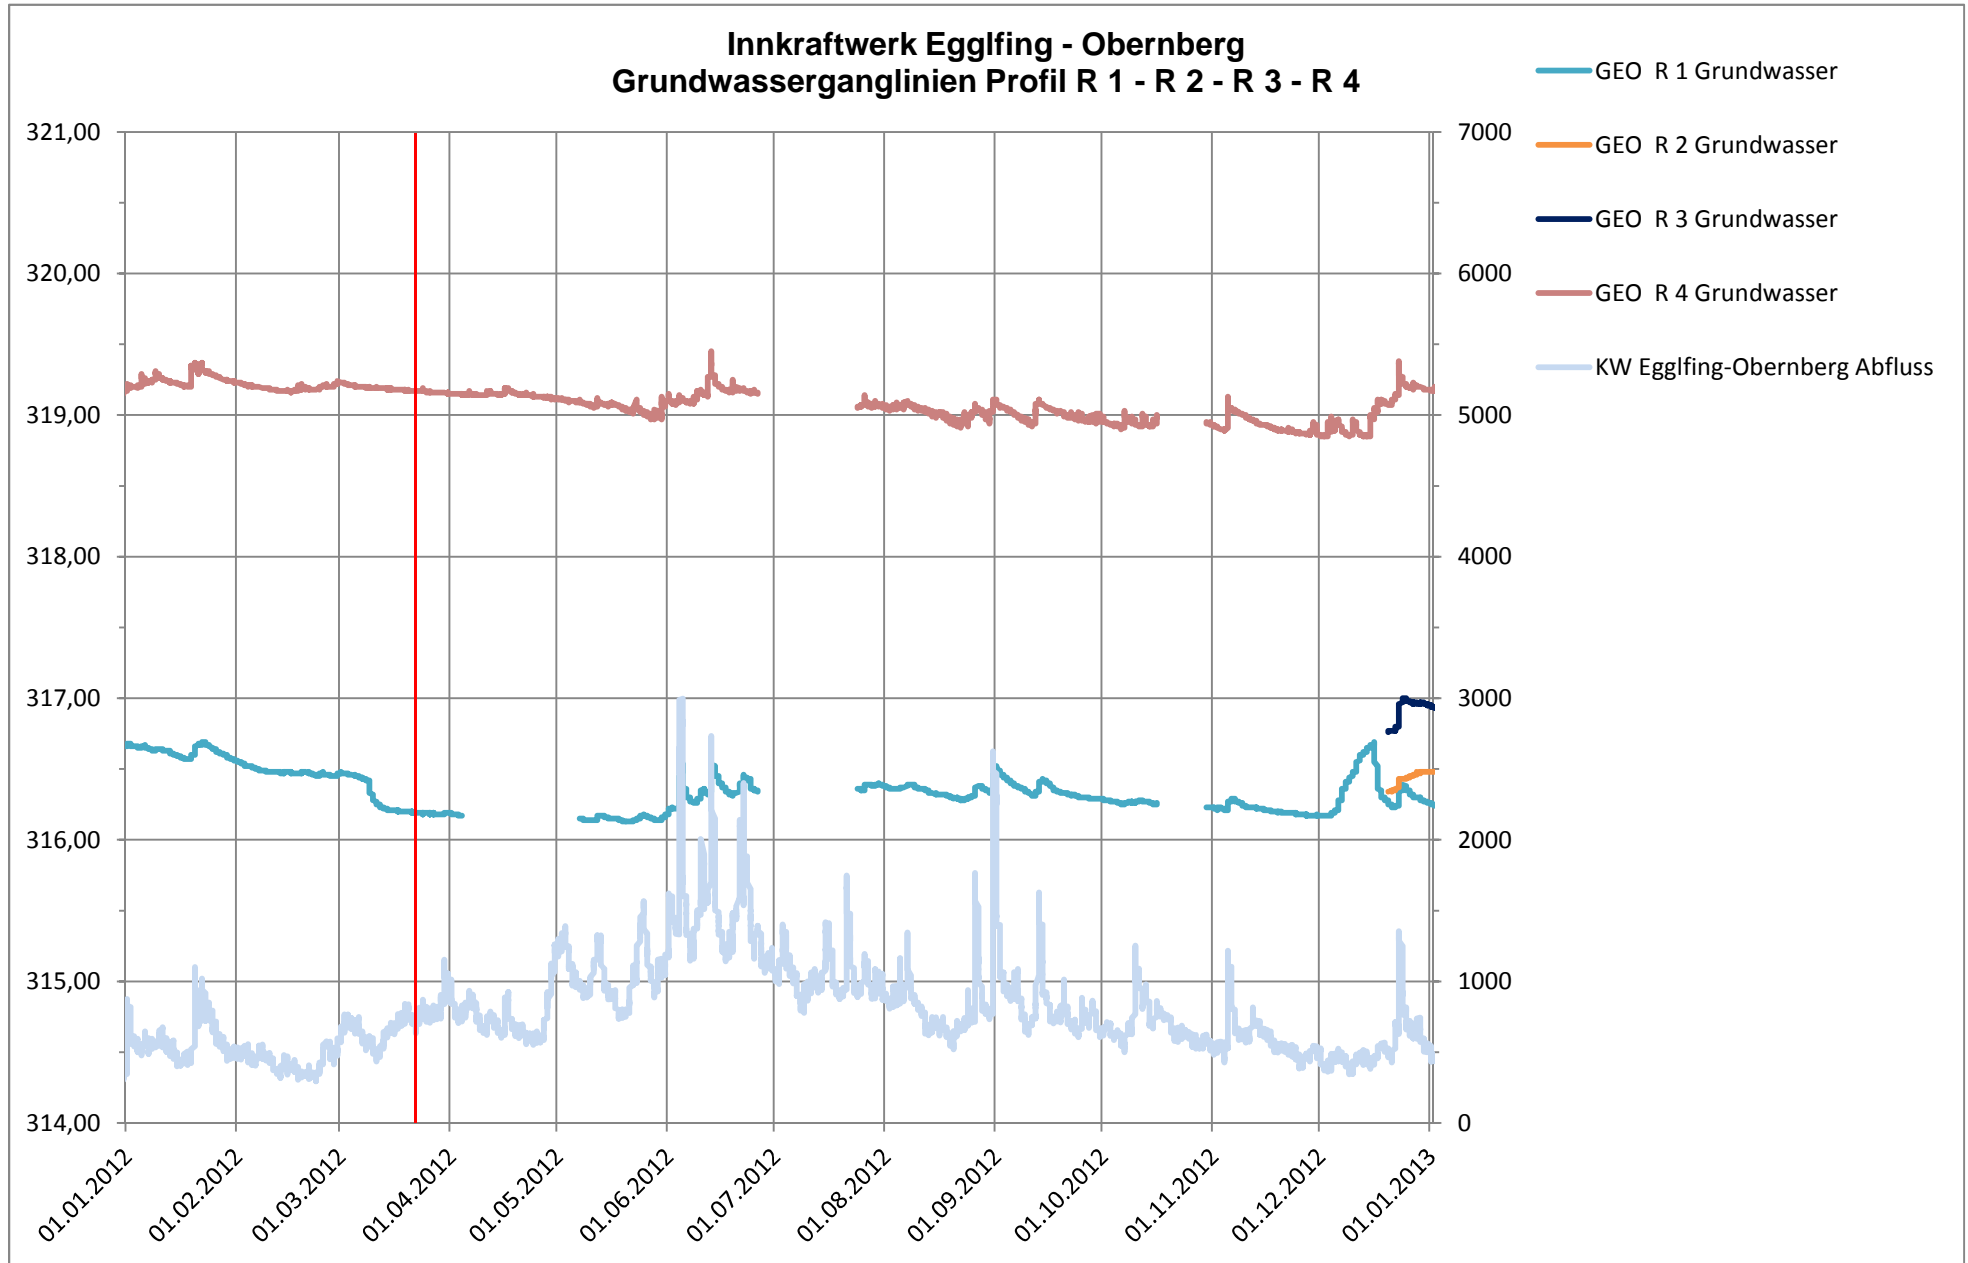

ANLAGE 21.3./3

INNKRFTWERK EGGLFING - OBERNBERG

Grundwasserstandslinien 2012

ANLAGE 21.3./4

INNKRFTWERK EGGLEFING - OBERNBERG

Grundwasserstandslinien 2012

ANLAGE 21.3./5

INNKRFTWERK EGGLFING - OBERNBERG