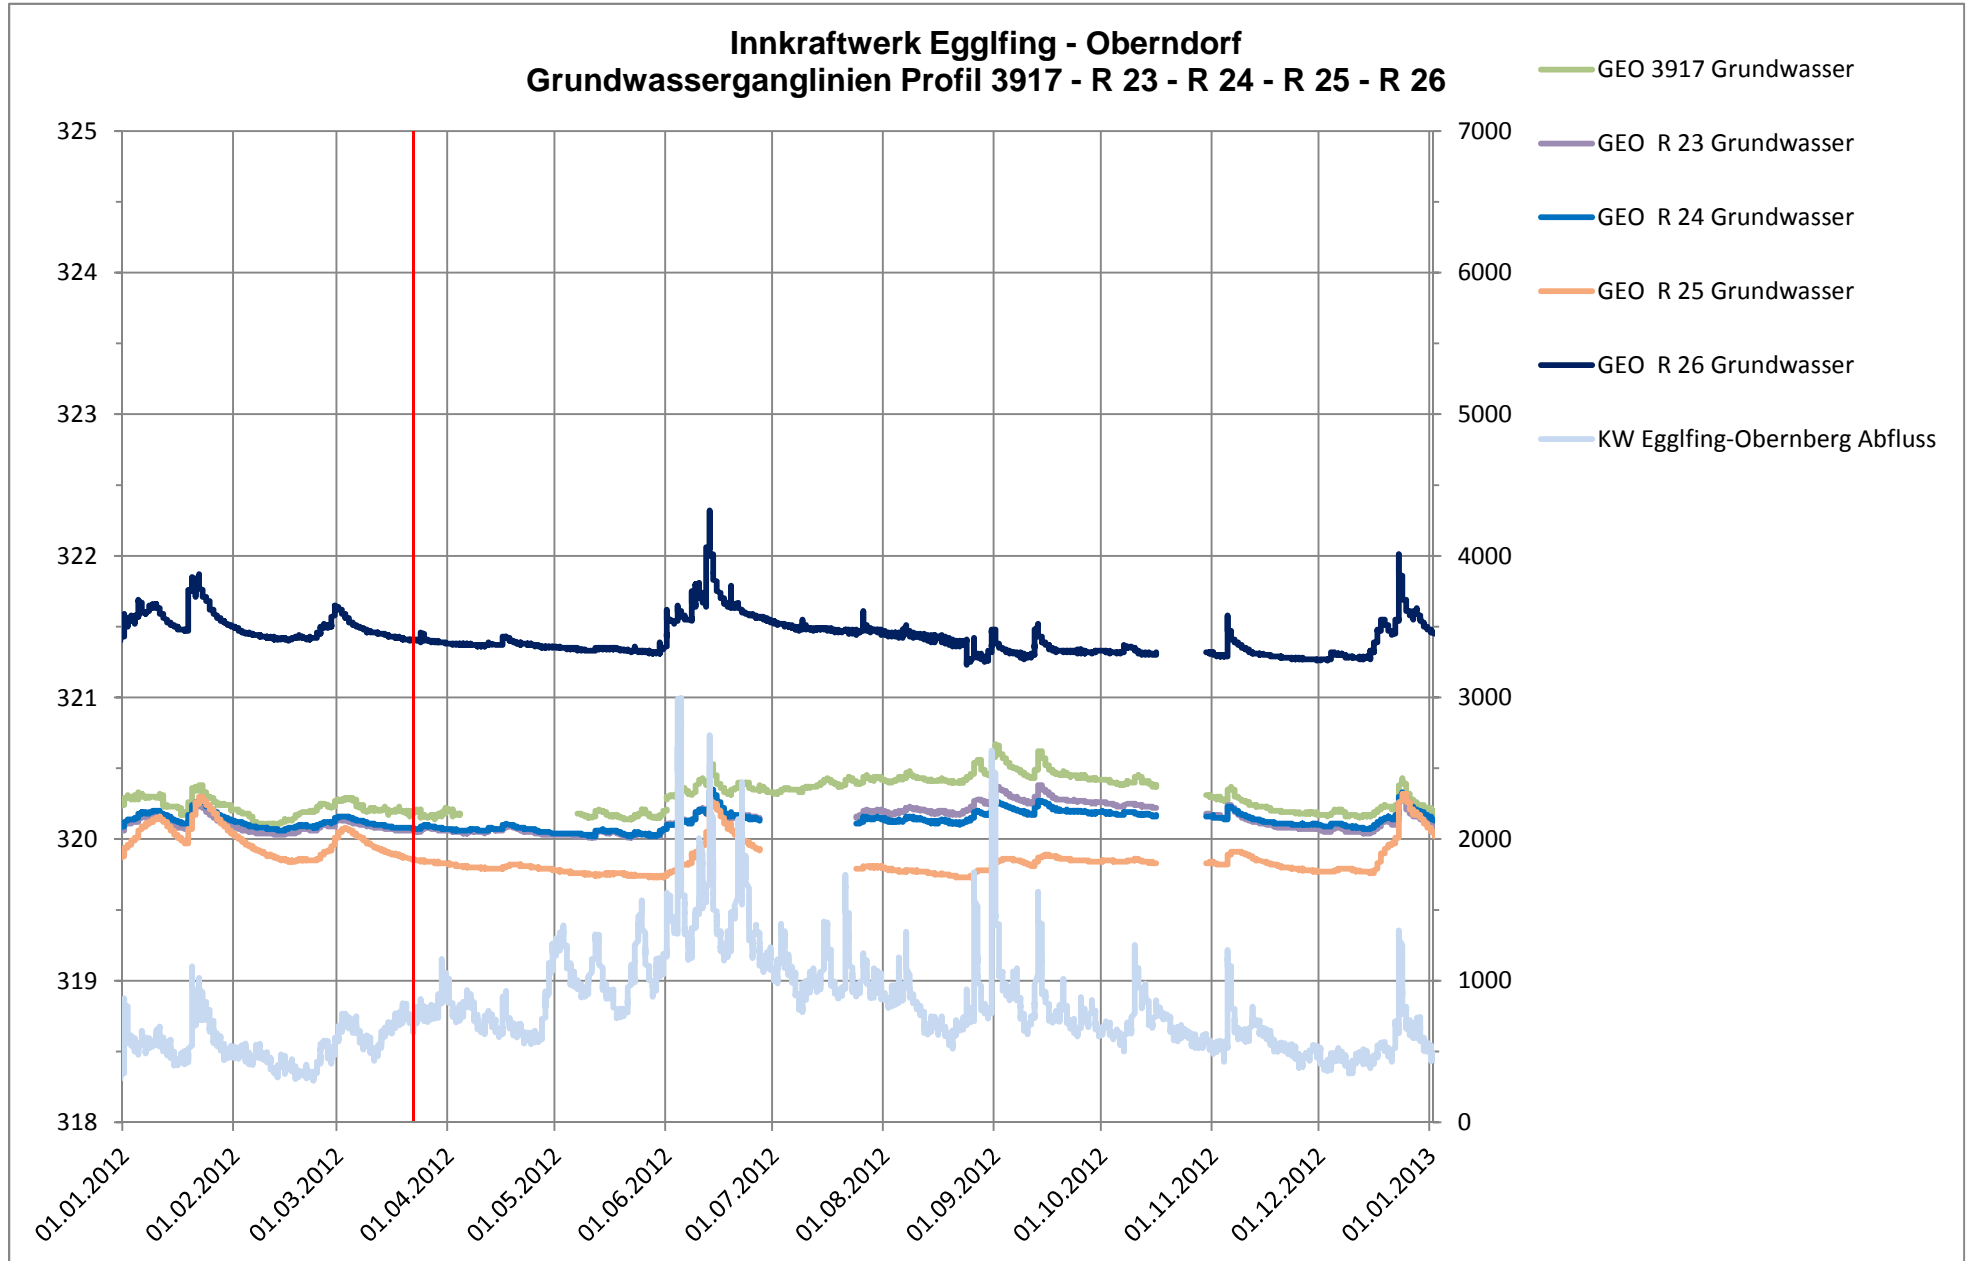

INNKRRAFTWERK EGGLFING - OBERNBERG

Grundwasserstandslinien 2012

ANLAGE 21.3./1

INNKRFTWERK EGGLFING - OBERNBERG

Grundwasserstandslinien 2012

ANLAGE 21.3./2

INNKRFTWERK EGGLFING - OBERNBERG

Grundwasserstandslinien 2012

ANLAGE 21.3./3

INNKRFTWERK EGGLFING - OBERNBERG

Grundwasserstandslinien 2012

ANLAGE 21.3./4

INNKRFTWERK EGGLEFING - OBERNBERG

Grundwasserstandslinien 2012

ANLAGE 21.3./5

INNKRFTWERK EGGLFING - OBERNBERG