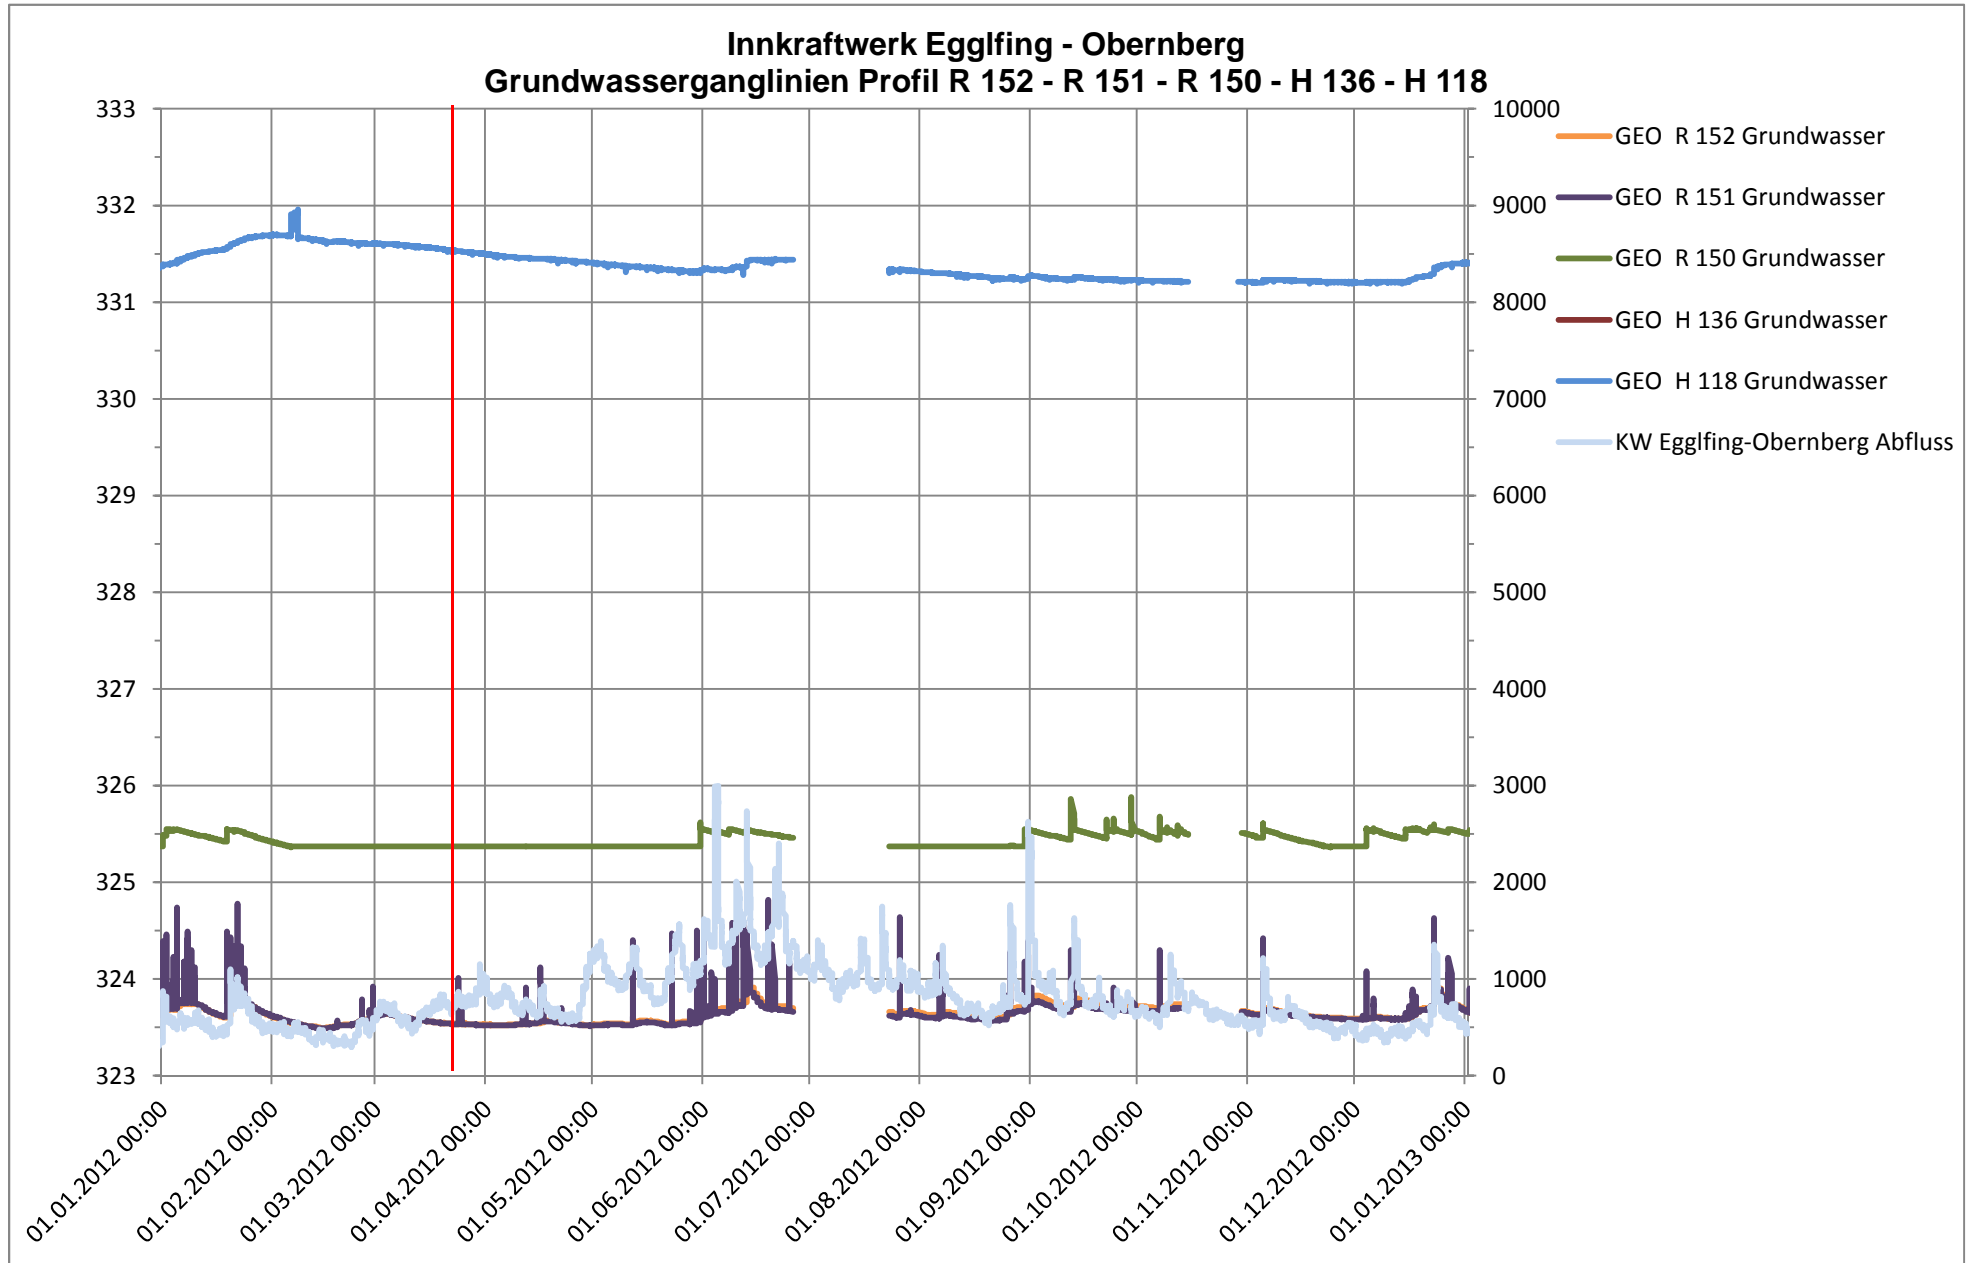

INNKRRAFTWERK EGGLFING - OBERNBERG

Grundwasserstandslinien 2012

ANLAGE 21.3./1

INNKRFTWERK EGGLFING - OBERNBERG

Grundwasserstandslinien 2012

ANLAGE 21.3./2

INNKRFTWERK EGGLFING - OBERNBERG

Grundwasserstandslinien 2012

ANLAGE 21.3./3

INNKRFTWERK EGGLFING - OBERNBERG

Grundwasserstandslinien 2012

ANLAGE 21.3./4

INNKRFTWERK EGGLEFING - OBERNBERG

Grundwasserstandslinien 2012

ANLAGE 21.3./5

INNKRFTWERK EGGLFING - OBERNBERG

Grundwasserstandslinien 2012

ANLAGE 21.3./6

INNKRIFTWERK EGGLEFING - OBERNBERG

Grundwasserstandslinien 2012

ANLAGE 21.3./7

INNKRAFTWERK EGGLFING - OBERNBERG

Grundwasserstandslinien 2012

ANLAGE 21.3./8