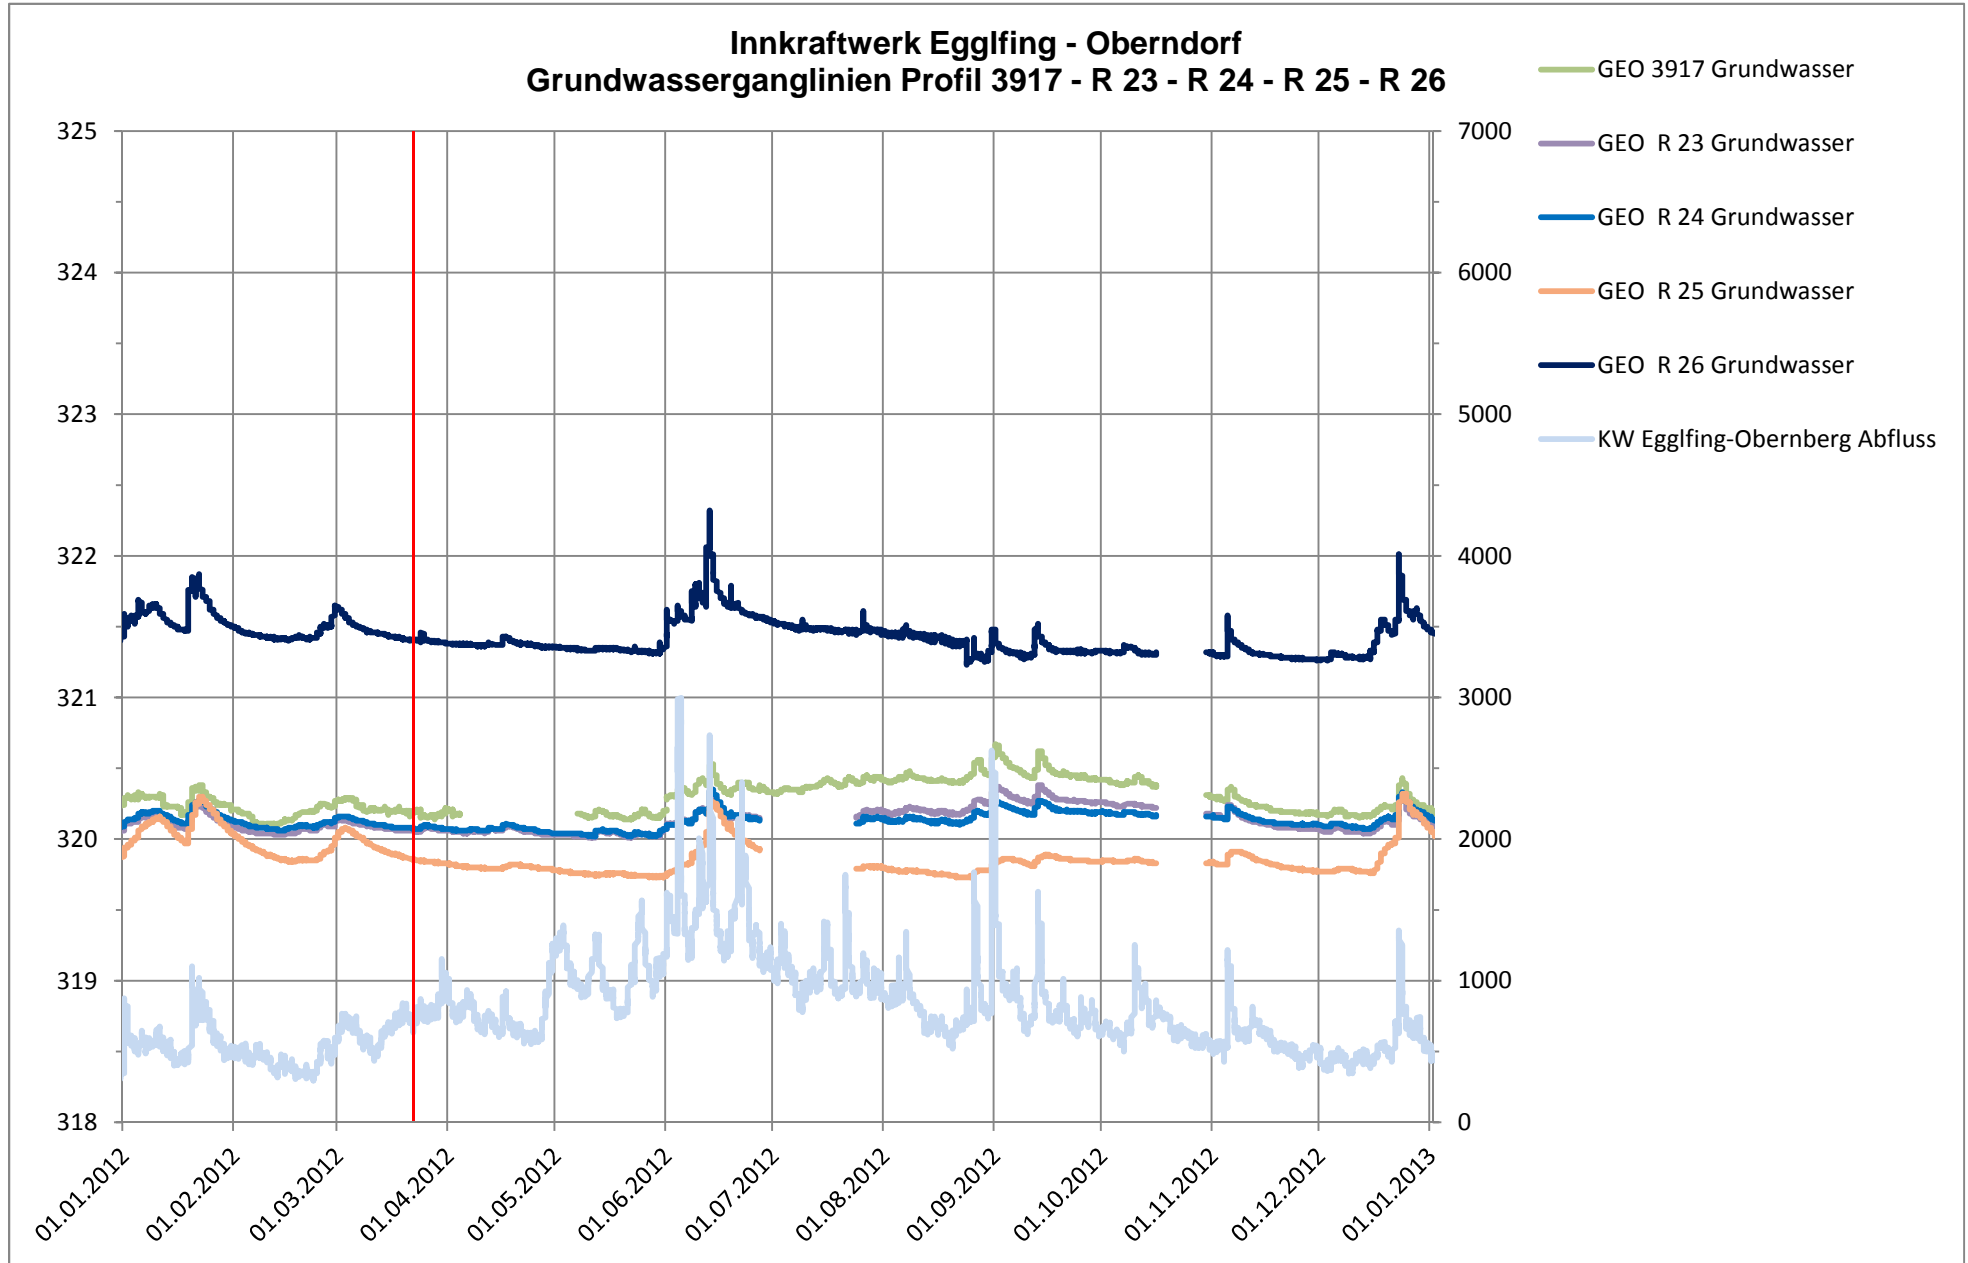

INNKRRAFTWERK EGGLFING - OBERNBERG

Grundwasserstandslinien 2012

ANLAGE 21.3./1

INNKRFTWERK EGGLFING - OBERNBERG

Grundwasserstandslinien 2012

ANLAGE 21.3./2

INNKRFTWERK EGGLFING - OBERNBERG

Grundwasserstandslinien 2012

ANLAGE 21.3./3

INNKRFTWERK EGGLFING - OBERNBERG

Grundwasserstandslinien 2012

ANLAGE 21.3./4

INNKRFTWERK EGGLEFING - OBERNBERG

Grundwasserstandslinien 2012

ANLAGE 21.3./5

INNKRFTWERK EGGLFING - OBERNBERG

Grundwasserstandslinien 2012

ANLAGE 21.3./6

INNKRIFTWERK EGGLEFING - OBERNBERG

Grundwasserstandslinien 2012

ANLAGE 21.3./7

INNKRAFTWERK EGGLFING - OBERNBERG

Grundwasserstandslinien 2012

ANLAGE 21.3./8