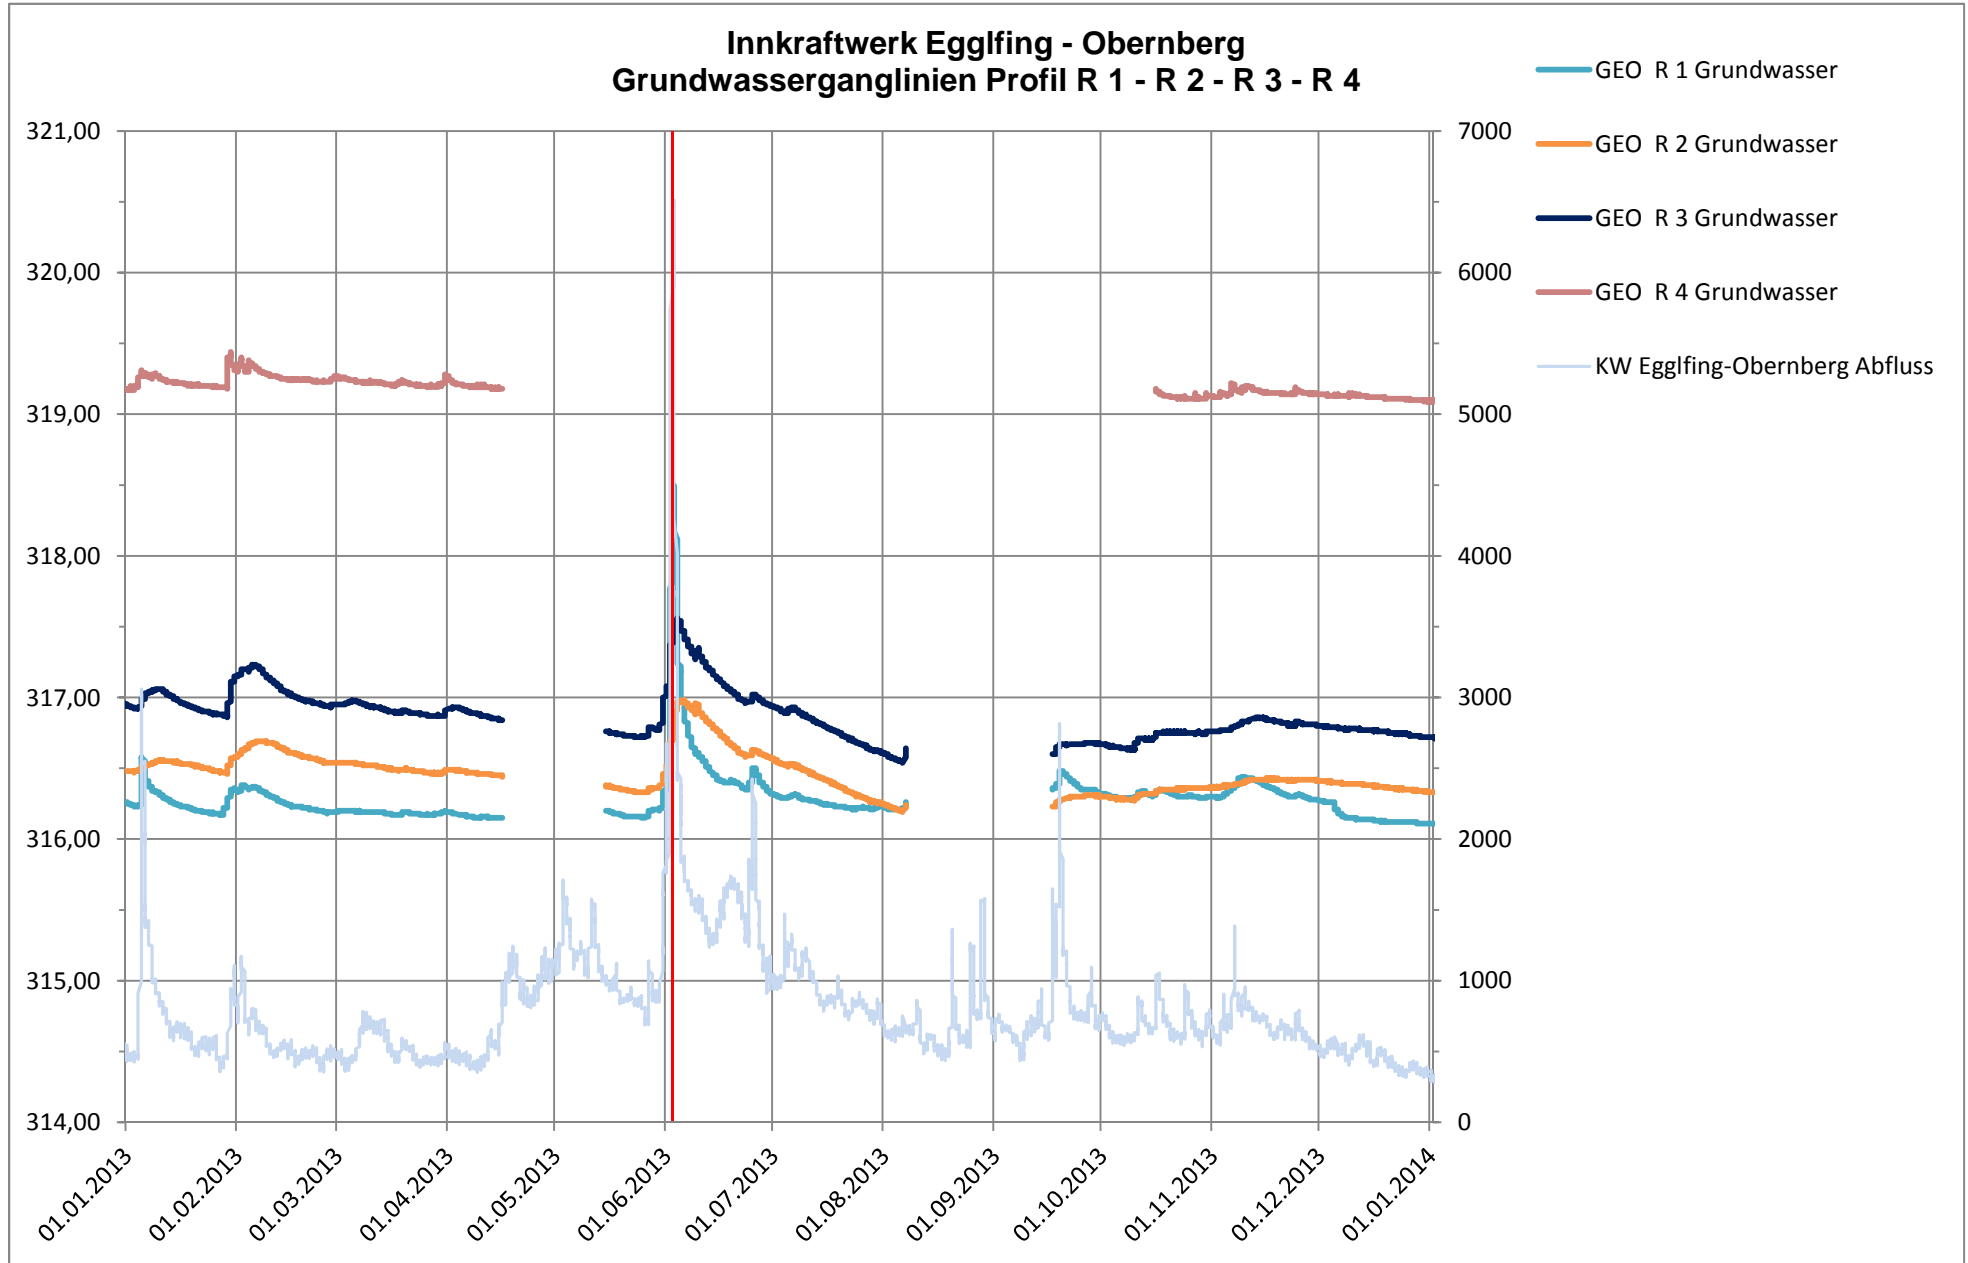

INNKRRAFTWERK EGGLFING - OBERNBERG

Grundwasserstandslinien 2013

ANLAGE 21.5./1

INNKRRAFTWERK EGGLFING - OBERNBERG

Grundwasserstandslinien 2013

ANLAGE 21.5./2

INNKRFTWERK EGGLFING - OBERNBERG

Grundwasserstandslinien 2013

ANLAGE 21.5./3

INNKRRAFTWERK EGGLFING - OBERNBERG

Grundwasserstandslinien 2013

ANLAGE 21.5./4

INNKRRAFTWERK EGGLFING - OBERNBERG

Grundwasserstandslinien 2013

ANLAGE 21.5./5

INNKRRAFTWERK EGGLFING - OBERNBERG

Grundwasserstandslinien 2013

ANLAGE 21.5./6

INNKRFTWERK EGGLFING - OBERNBERG

Grundwasserstandslinien 2013

ANLAGE 21.5./7

INNKRFTWERK EGGLEFING - OBERNBERG

Grundwasserstandslinien 2013

ANLAGE 21.5./8