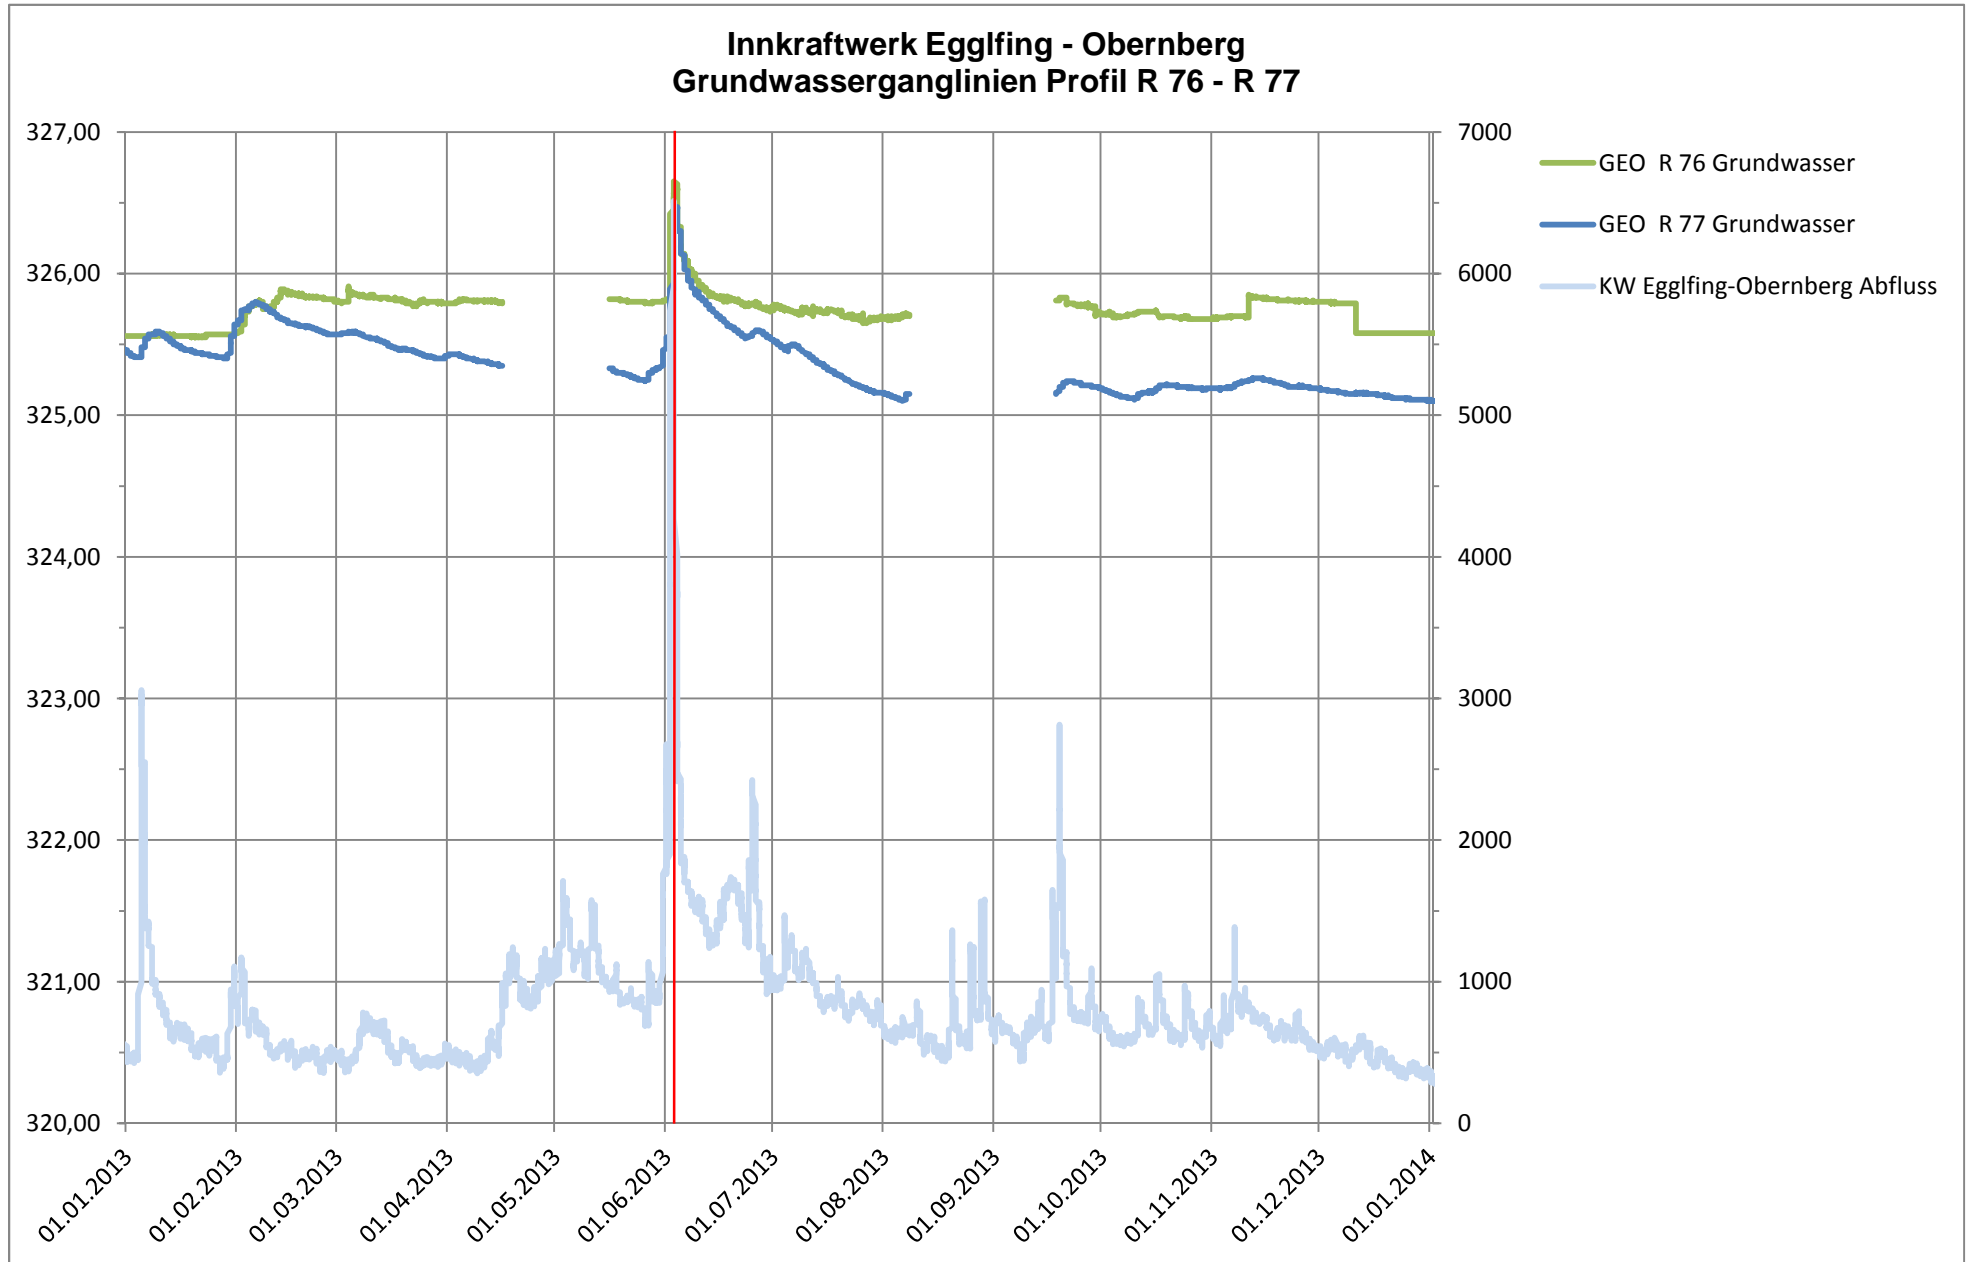

INNKRRAFTWERK EGGLFING - OBERNBERG

Grundwasserstandslinien 2013

ANLAGE 21.5./1

INNKRRAFTWERK EGGLFING - OBERNBERG

Grundwasserstandslinien 2013

ANLAGE 21.5./2

INNKRFTWERK EGGLFING - OBERNBERG

Grundwasserstandslinien 2013

ANLAGE 21.5./3

INNKRRAFTWERK EGGLFING - OBERNBERG

Grundwasserstandslinien 2013

ANLAGE 21.5./4

INNKRRAFTWERK EGGLFING - OBERNBERG

Grundwasserstandslinien 2013

ANLAGE 21.5./5

INNKRRAFTWERK EGGLFING - OBERNBERG

Grundwasserstandslinien 2013

ANLAGE 21.5./6

INNKRFTWERK EGGLFING - OBERNBERG

Grundwasserstandslinien 2013

ANLAGE 21.5./7

INNKRFTWERK EGGLEFING - OBERNBERG

Grundwasserstandslinien 2013

ANLAGE 21.5./8