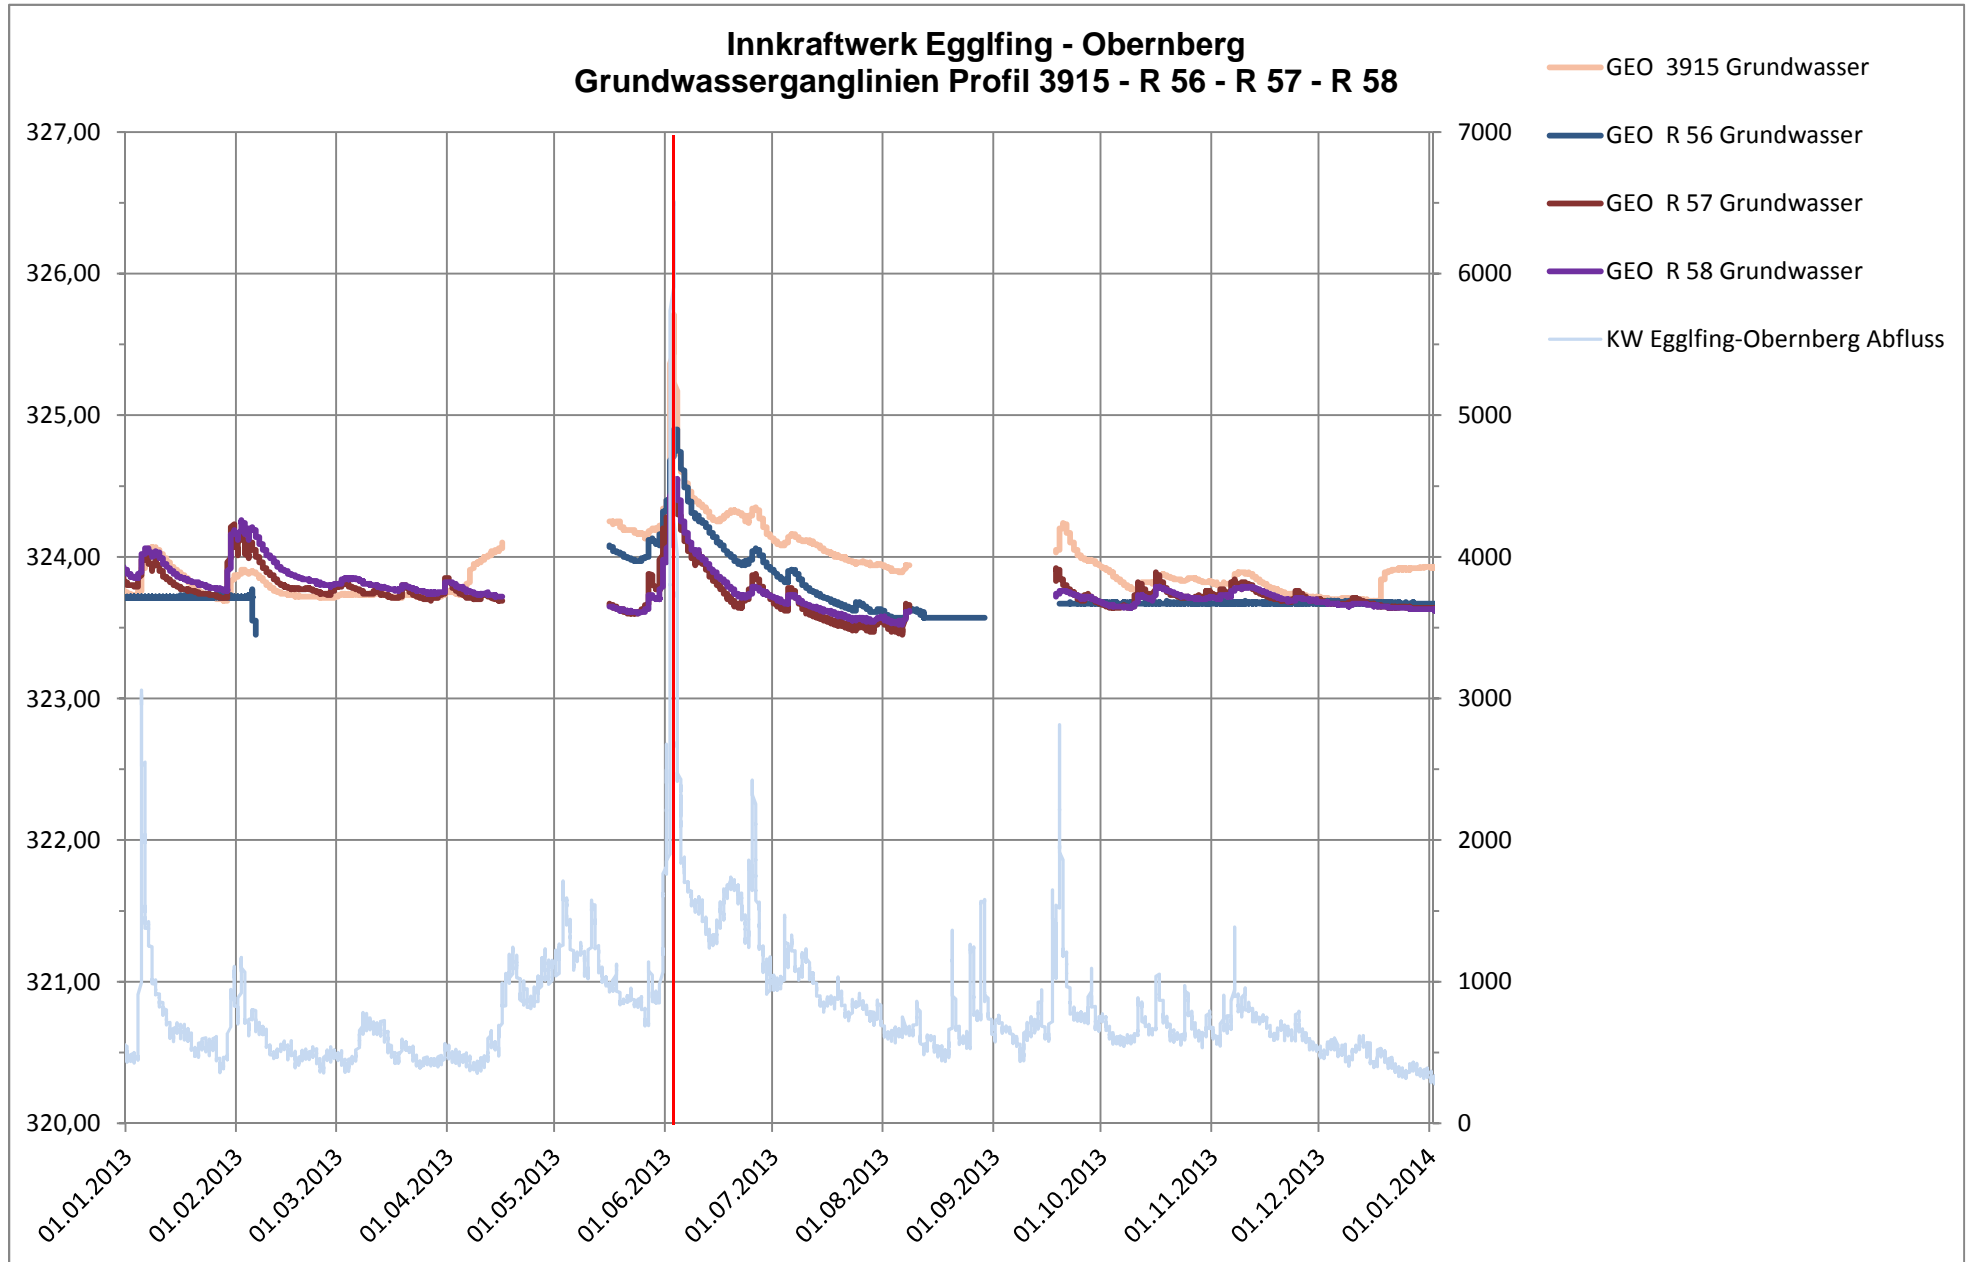

INNKRRAFTWERK EGGLFING - OBERNBERG

Grundwasserstandslinien 2013

ANLAGE 21.5./1

INNKRRAFTWERK EGGLFING - OBERNBERG

Grundwasserstandslinien 2013

ANLAGE 21.5./2

INNKRFTWERK EGGLFING - OBERNBERG

Grundwasserstandslinien 2013

ANLAGE 21.5./3

INNKRRAFTWERK EGGLFING - OBERNBERG

Grundwasserstandslinien 2013

ANLAGE 21.5./4

INNKRRAFTWERK EGGLFING - OBERNBERG

Grundwasserstandslinien 2013

ANLAGE 21.5./5

INNKRRAFTWERK EGGLFING - OBERNBERG