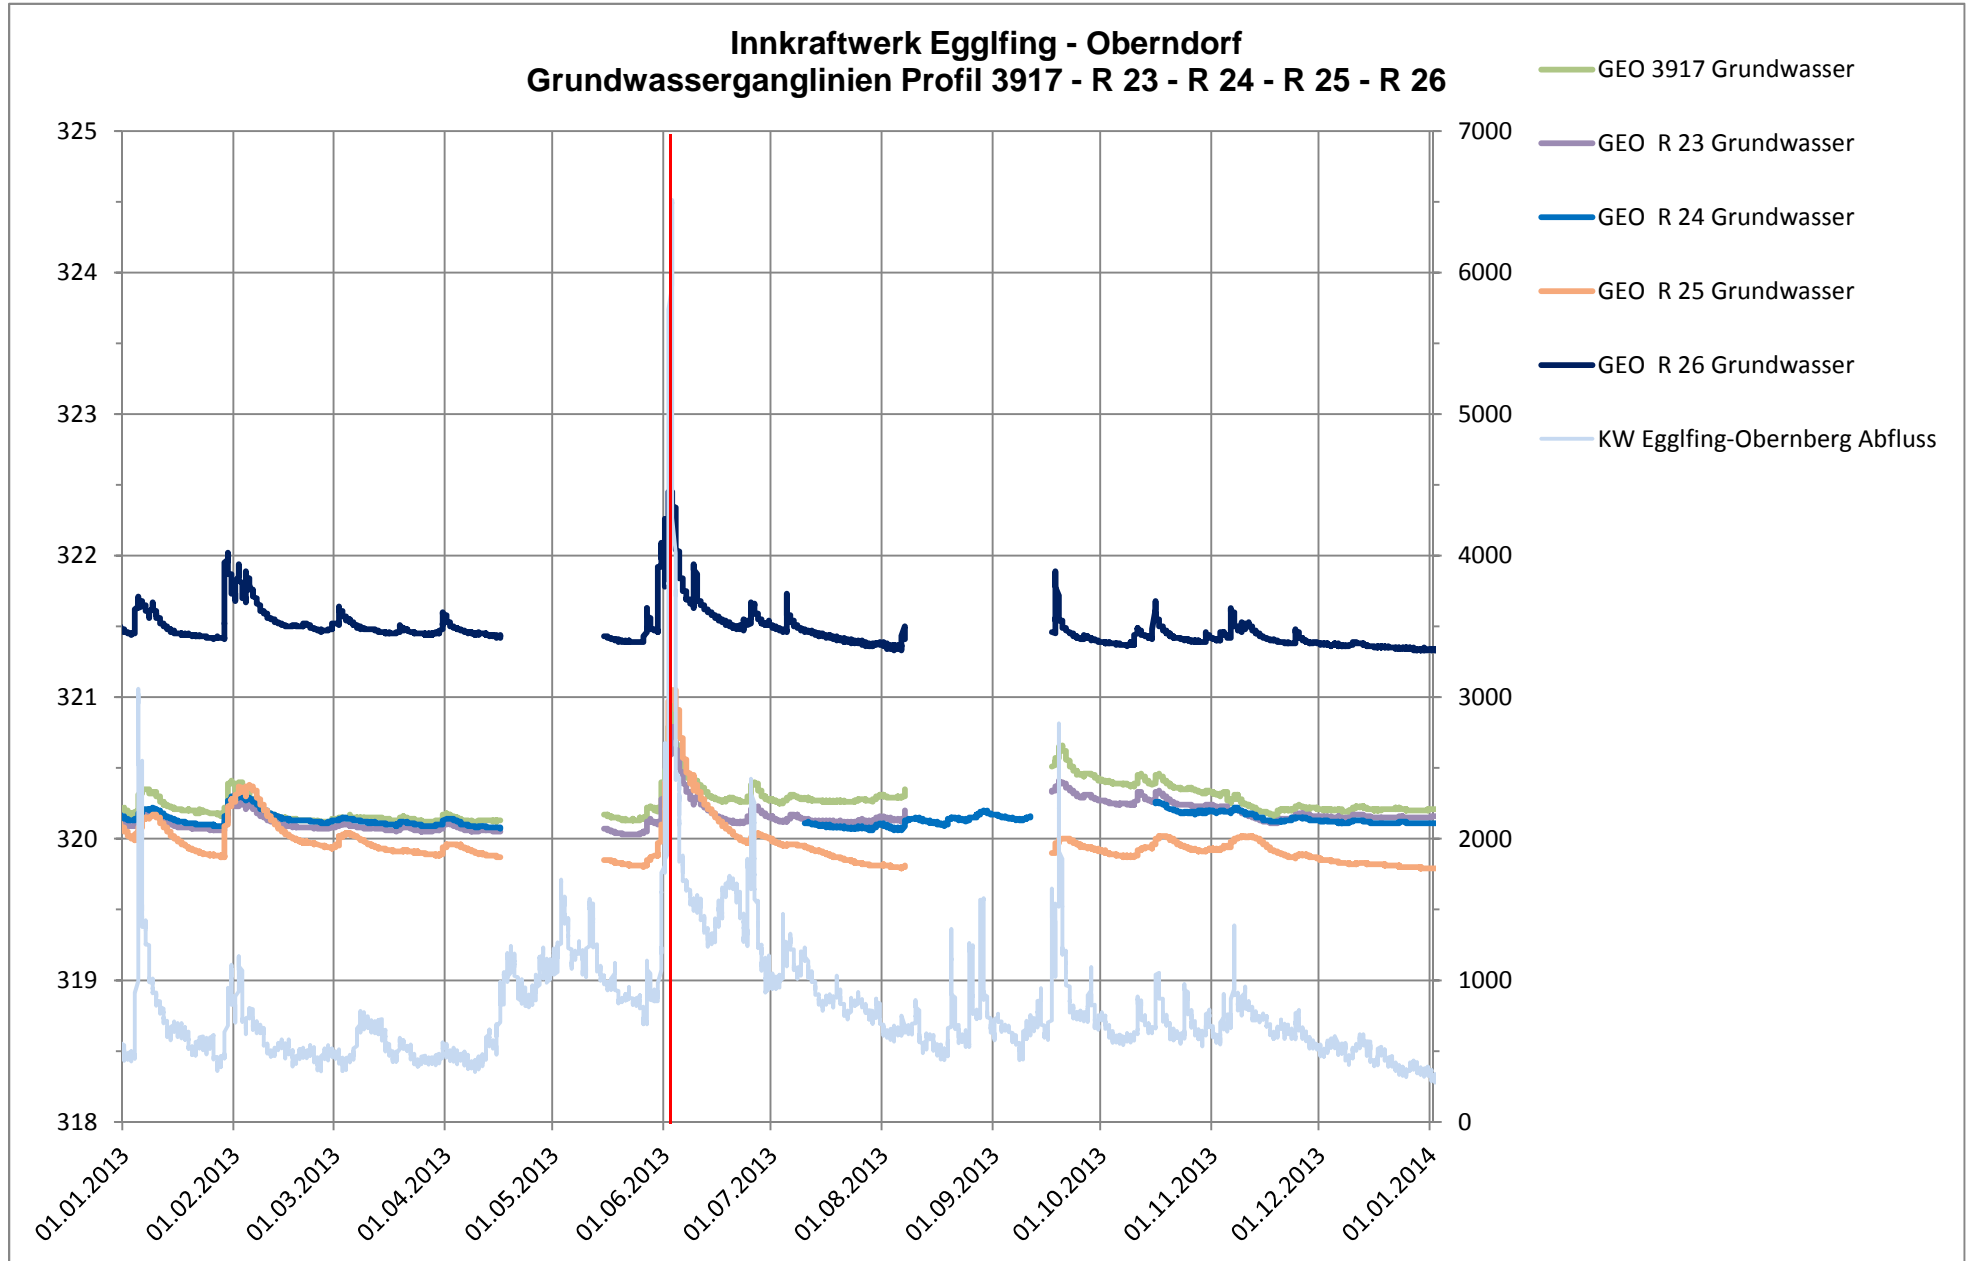

INNKRRAFTWERK EGGLFING - OBERNBERG

Grundwasserstandslinien 2013

ANLAGE 21.5./1

INNKRRAFTWERK EGGLFING - OBERNBERG

Grundwasserstandslinien 2013

ANLAGE 21.5./2

INNKRFTWERK EGGLFING - OBERNBERG

Grundwasserstandslinien 2013

ANLAGE 21.5./3

INNKRRAFTWERK EGGLFING - OBERNBERG

Grundwasserstandslinien 2013

ANLAGE 21.5./4

INNKRRAFTWERK EGGLFING - OBERNBERG

Grundwasserstandslinien 2013

ANLAGE 21.5./5

INNKRRAFTWERK EGGLFING - OBERNBERG

Grundwasserstandslinien 2013

ANLAGE 21.5./6

INNKRFTWERK EGGLFING - OBERNBERG

Grundwasserstandslinien 2013

ANLAGE 21.5./7

INNKRFTWERK EGGLEFING - OBERNBERG

Grundwasserstandslinien 2013

ANLAGE 21.5./8