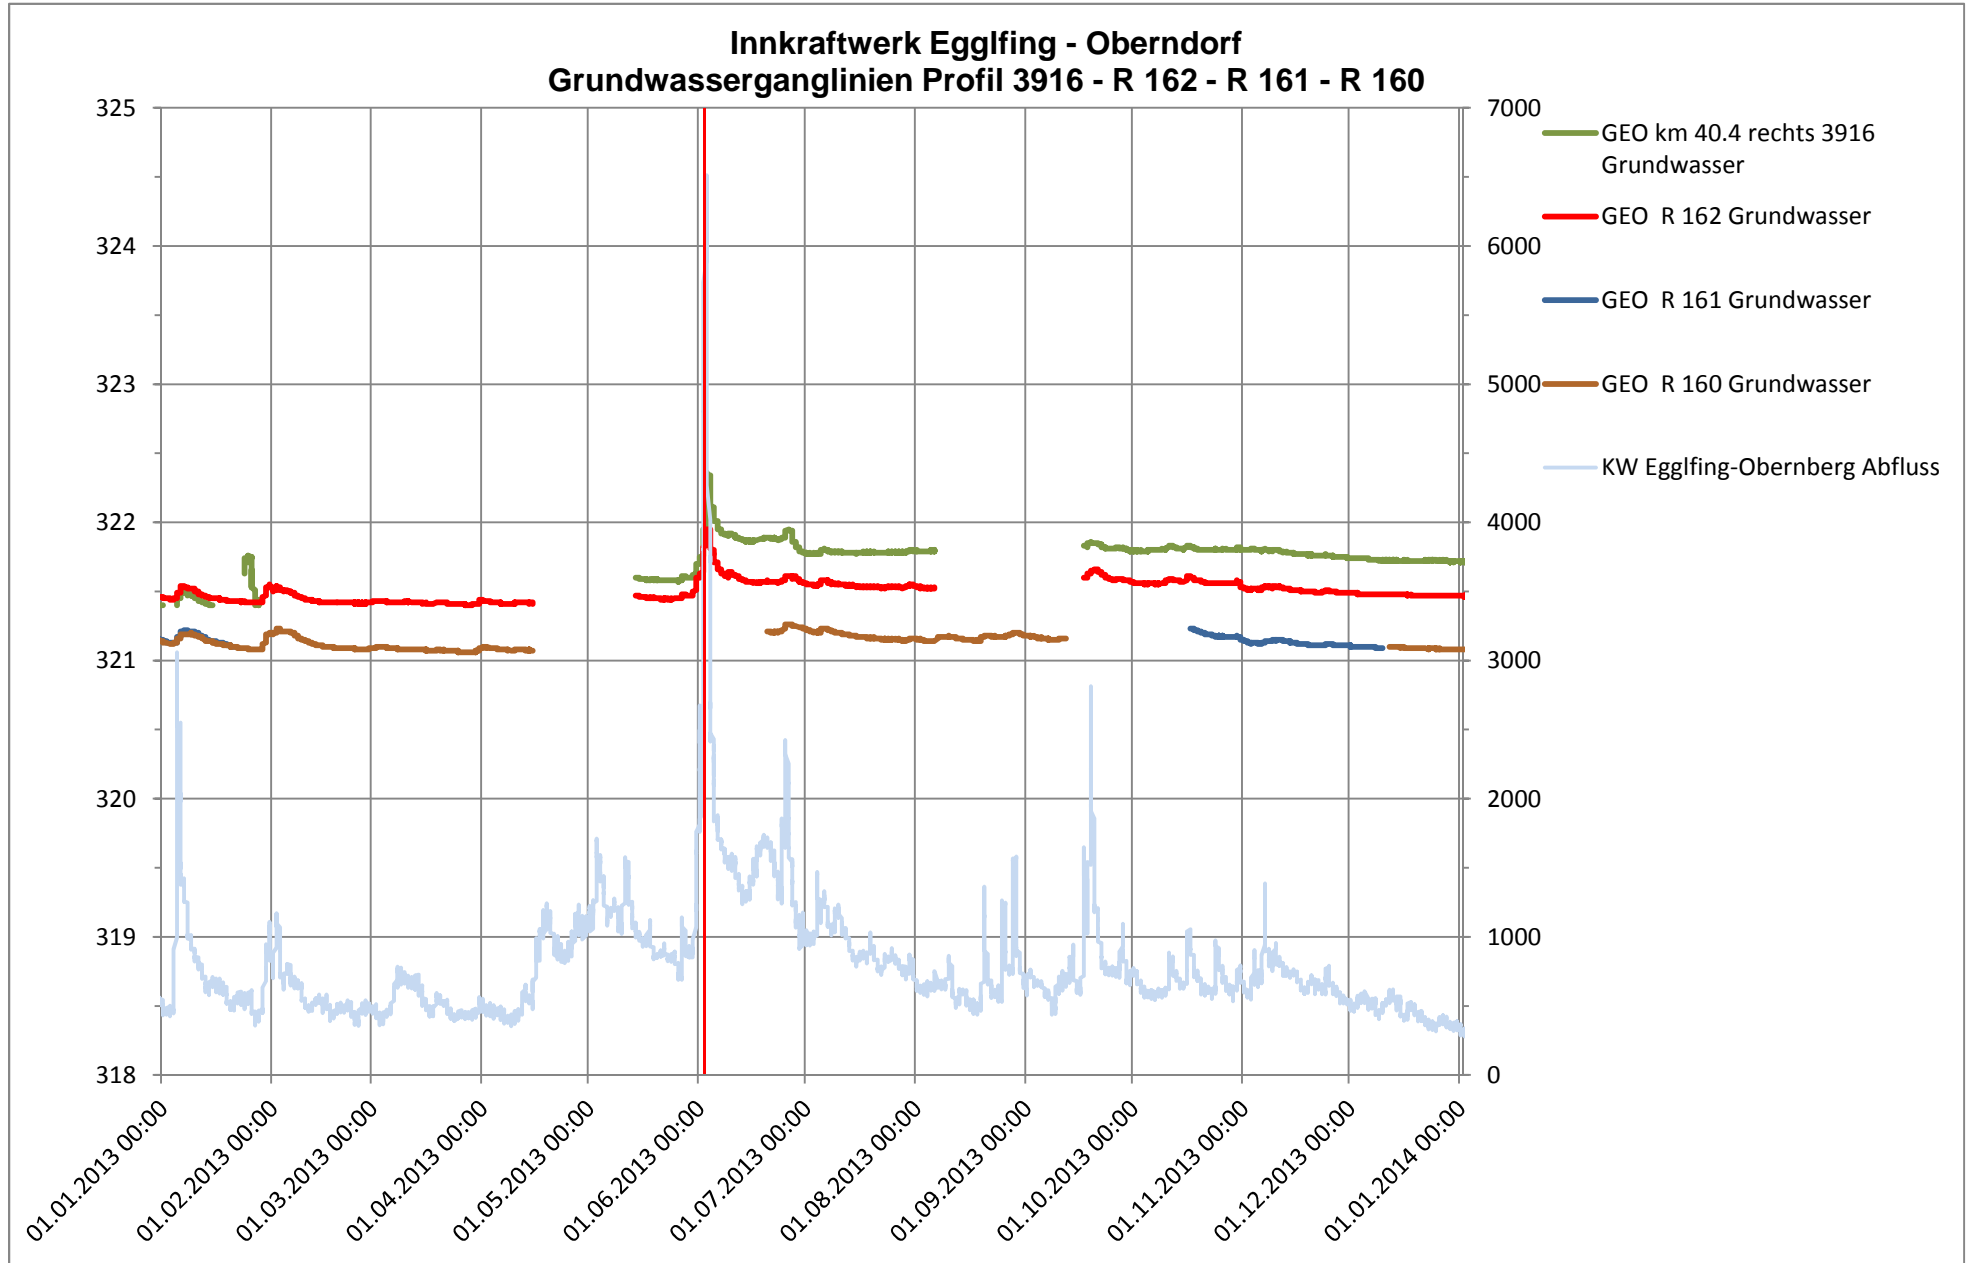

INNKRRAFTWERK EGGLFING - OBERNBERG

Grundwasserstandslinien 2013

ANLAGE 21.5./1

INNKRRAFTWERK EGGLFING - OBERNBERG

Grundwasserstandslinien 2013

ANLAGE 21.5./2

INNKRFTWERK EGGLFING - OBERNBERG

Grundwasserstandslinien 2013

ANLAGE 21.5./3

INNKRRAFTWERK EGGLFING - OBERNBERG

Grundwasserstandslinien 2013

ANLAGE 21.5./4

INNKRRAFTWERK EGGLFING - OBERNBERG

Grundwasserstandslinien 2013

ANLAGE 21.5./5

INNKRRAFTWERK EGGLFING - OBERNBERG

Grundwasserstandslinien 2013

ANLAGE 21.5./6

INNKRFTWERK EGGLFING - OBERNBERG

Grundwasserstandslinien 2013

ANLAGE 21.5./7

INNKRFTWERK EGGLEFING - OBERNBERG

Grundwasserstandslinien 2013

ANLAGE 21.5./8