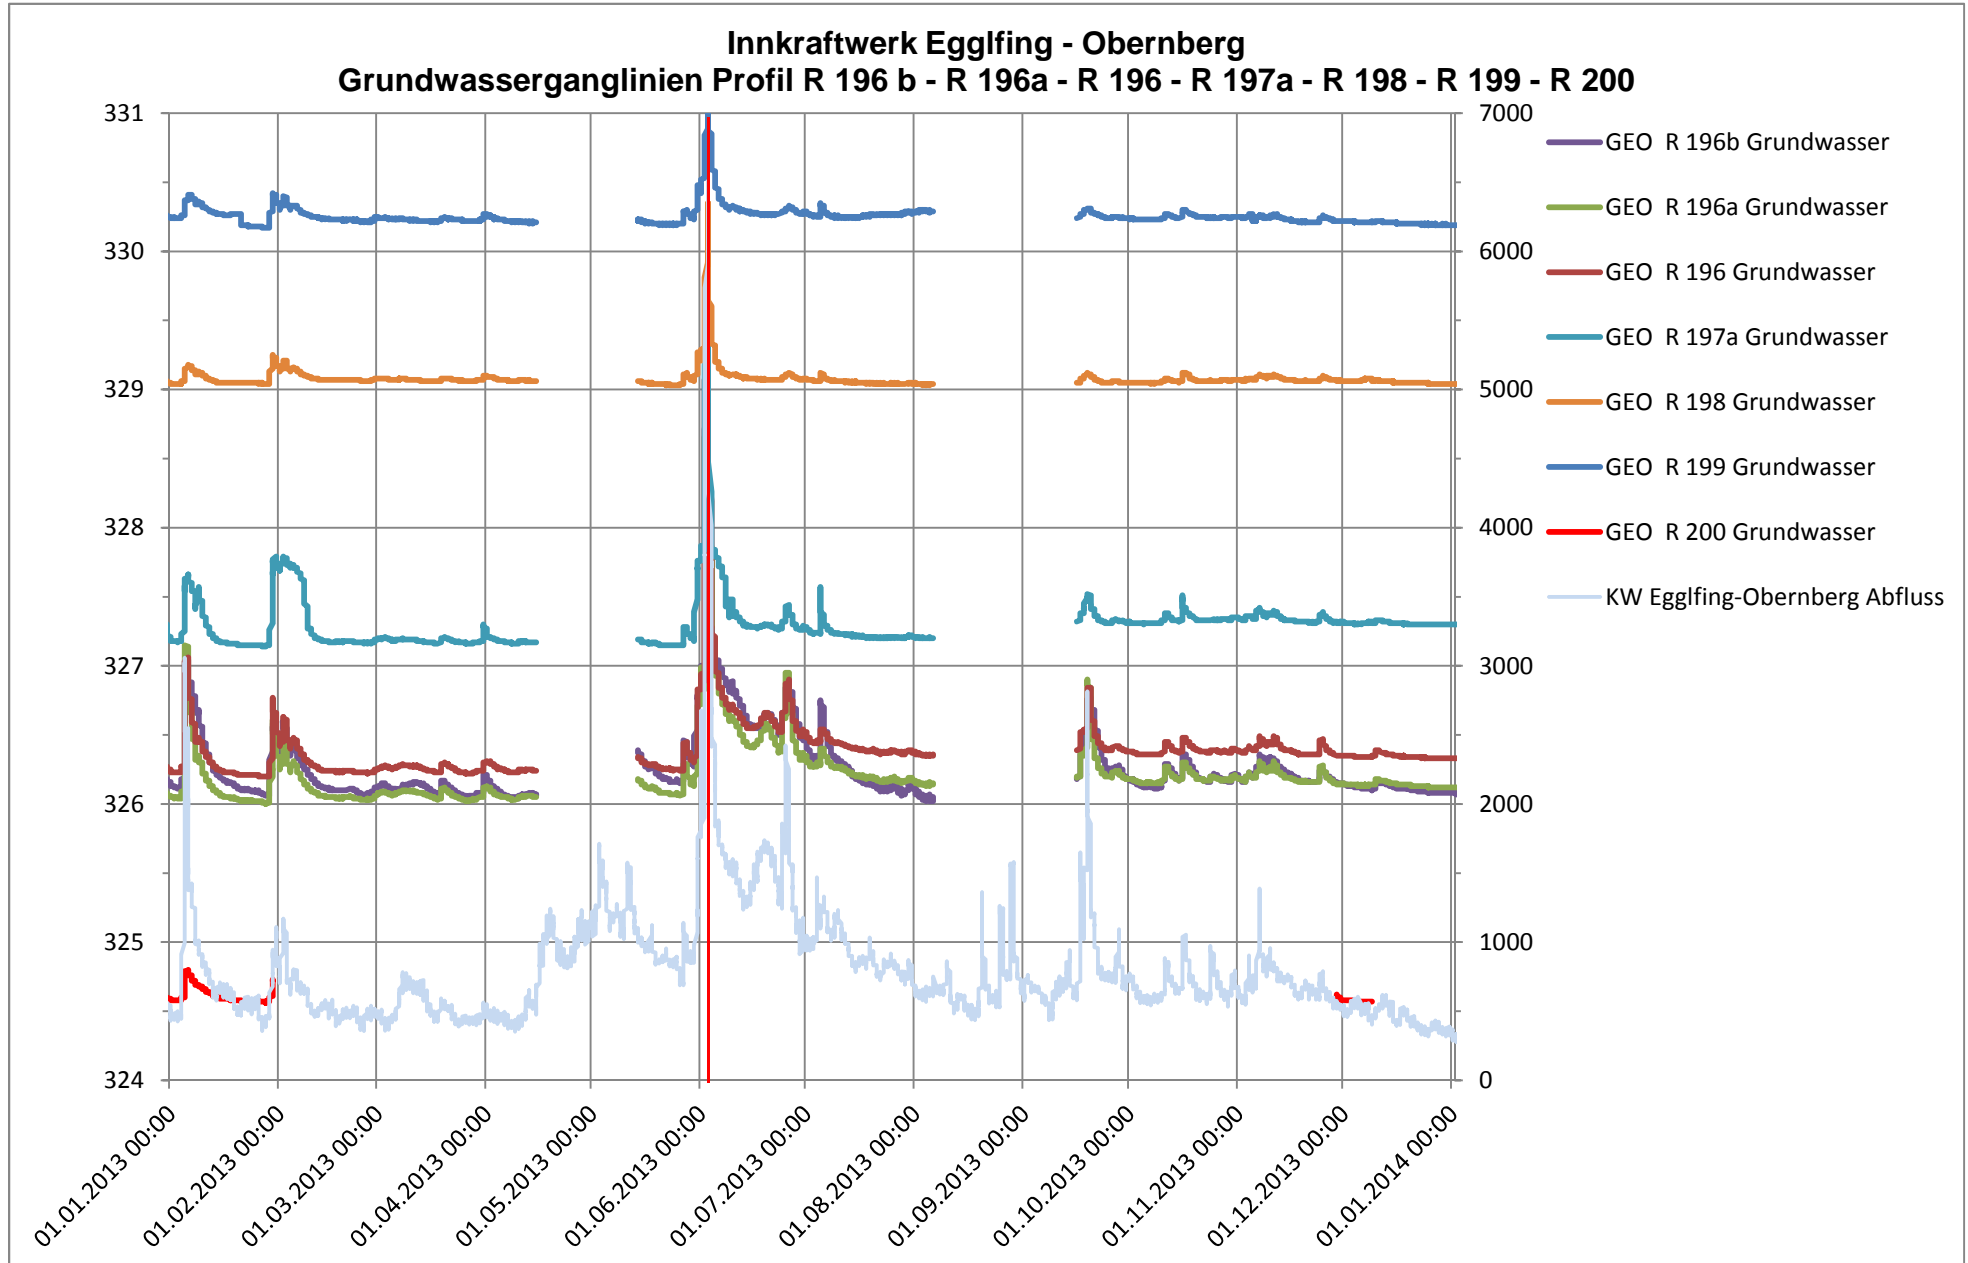

INNKRRAFTWERK EGGLFING - OBERNBERG

Grundwasserstandslinien 2013

ANLAGE 21.5./1

INNKRRAFTWERK EGGLFING - OBERNBERG

Grundwasserstandslinien 2013

ANLAGE 21.5./2

INNKRFTWERK EGGLFING - OBERNBERG

Grundwasserstandslinien 2013

ANLAGE 21.5./3

INNKRRAFTWERK EGGLFING - OBERNBERG

Grundwasserstandslinien 2013

ANLAGE 21.5./4

INNKRRAFTWERK EGGLFING - OBERNBERG

Grundwasserstandslinien 2013

ANLAGE 21.5./5

INNKRRAFTWERK EGGLFING - OBERNBERG

Grundwasserstandslinien 2013

ANLAGE 21.5./6

INNKRFTWERK EGGLFING - OBERNBERG

Grundwasserstandslinien 2013

ANLAGE 21.5./7

INNKRFTWERK EGGLEFING - OBERNBERG

Grundwasserstandslinien 2013

ANLAGE 21.5./8