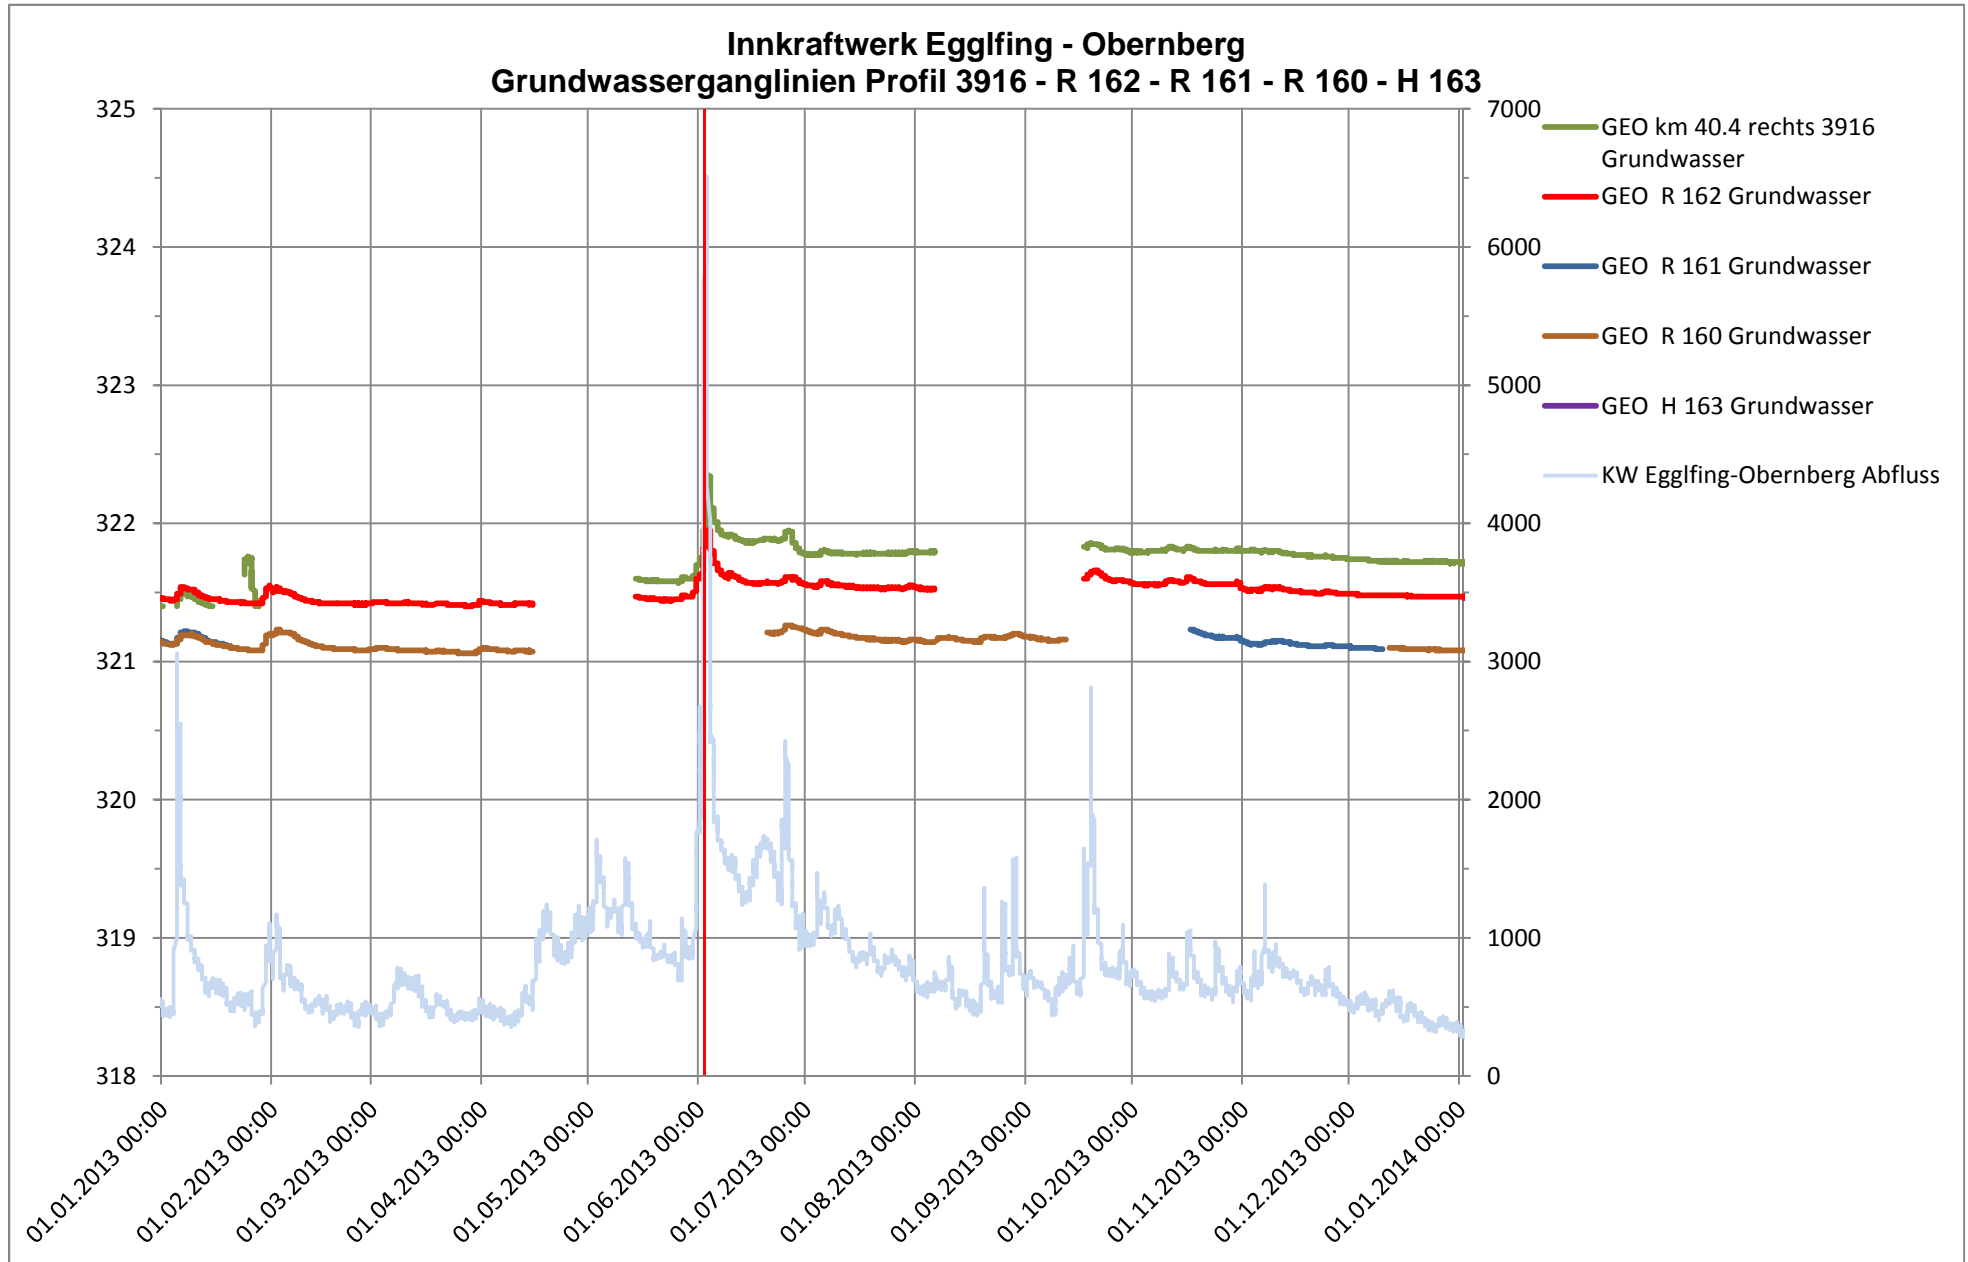

ANLAGE 21.5./3

INNKRRAFTWERK EGGLFING - OBERNBERG

Grundwasserstandslinien 2013

ANLAGE 21.5./4

INNKRRAFTWERK EGGLFING - OBERNBERG

Grundwasserstandslinien 2013

ANLAGE 21.5./5

INNKRRAFTWERK EGGLFING - OBERNBERG

Grundwasserstandslinien 2013

ANLAGE 21.5./6

INNKRFTWERK EGGLFING - OBERNBERG

Grundwasserstandslinien 2013

ANLAGE 21.5./7

INNKRFTWERK EGGLEFING - OBERNBERG

Grundwasserstandslinien 2013

ANLAGE 21.5./8