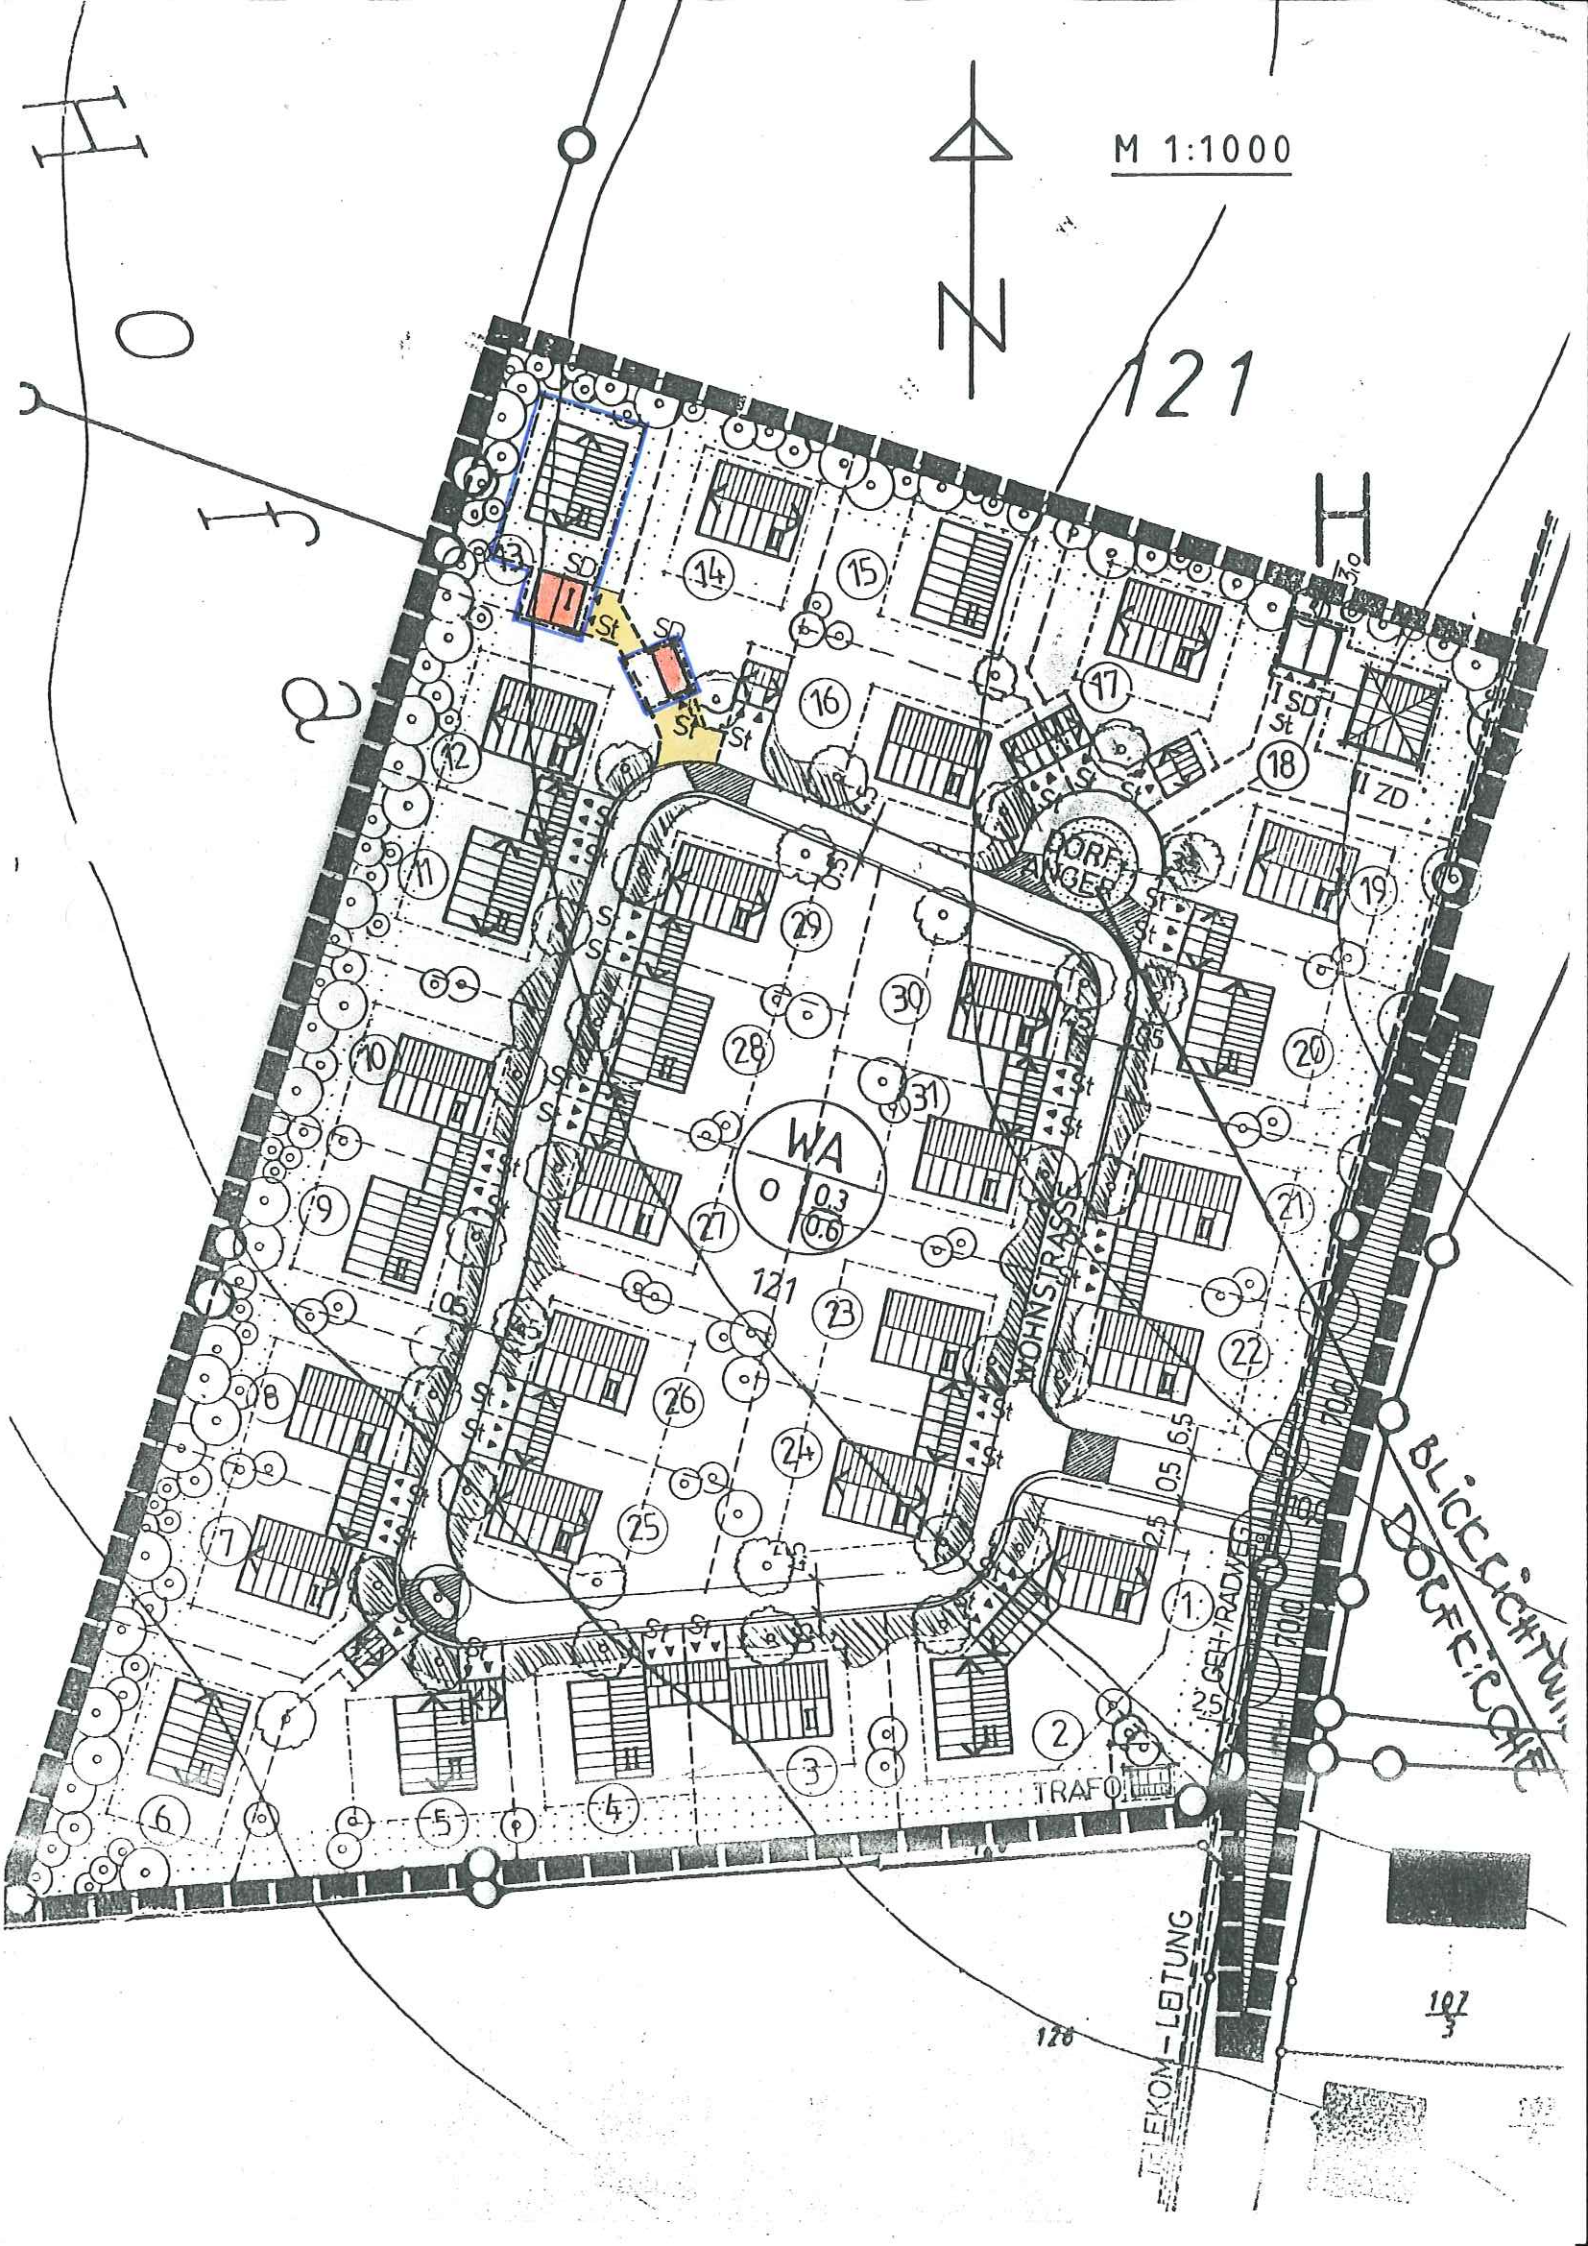

M 1:1000

121

WA

0.3
0.6

121

TRAFO

WOHNSTRASSE

ELEKTRON-LEITUNG

GELT-RADWEG

BLICKLICHTWAND
DORFGEHÄUSE

107

126