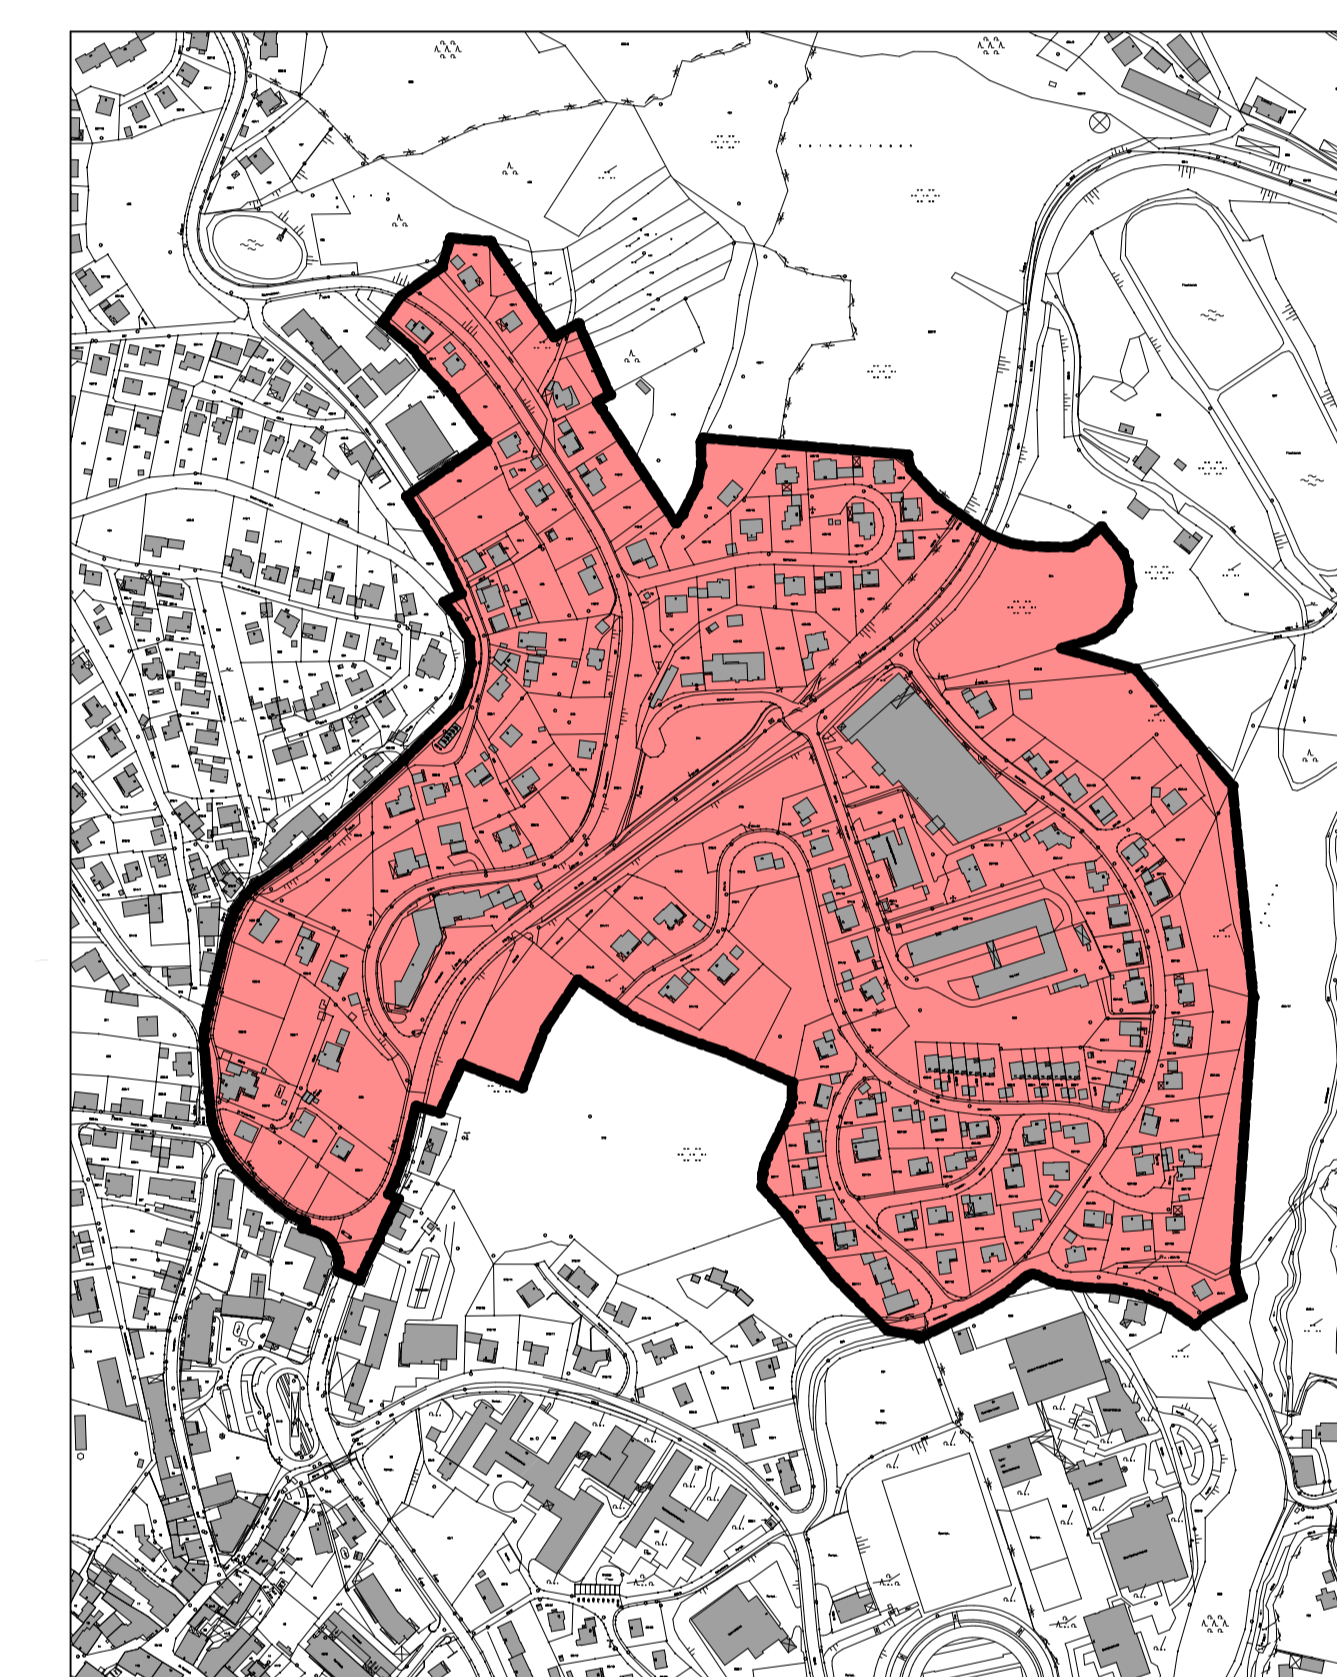

LAGEPLAN

M 1:1000

LAGEPLAN M 1:5000

BEBAUUNGSPLAN MITTERFELD-ECKHOF

NEUFASSUNG 2008

ENDAUSFERTIGUNG

STADT LANDKREIS REG.-BZ. HAUZENBERG PASSAU NIEDERBAYERN

- VERFAHRENSAUSFERTIGUNG
- BÜRGERBETEILIGUNG
- ANORDNUNG T O B
- ENDAUSFERTIGUNG

Entwurfverfasser:
Hauzenberg, den 15.09.2008

PLANERSTELLUNG	E.H.	05.12.2006
1. ANDERUNG	E.H.	07.03.2008
2. ANDERUNG	E.H.	15.05.2008
3. ANDERUNG	E.H.	11.09.2008
ENDAUSFERTIGUNG	E.H.	15.09.2008

Ludwig A. Bauer, Architekt