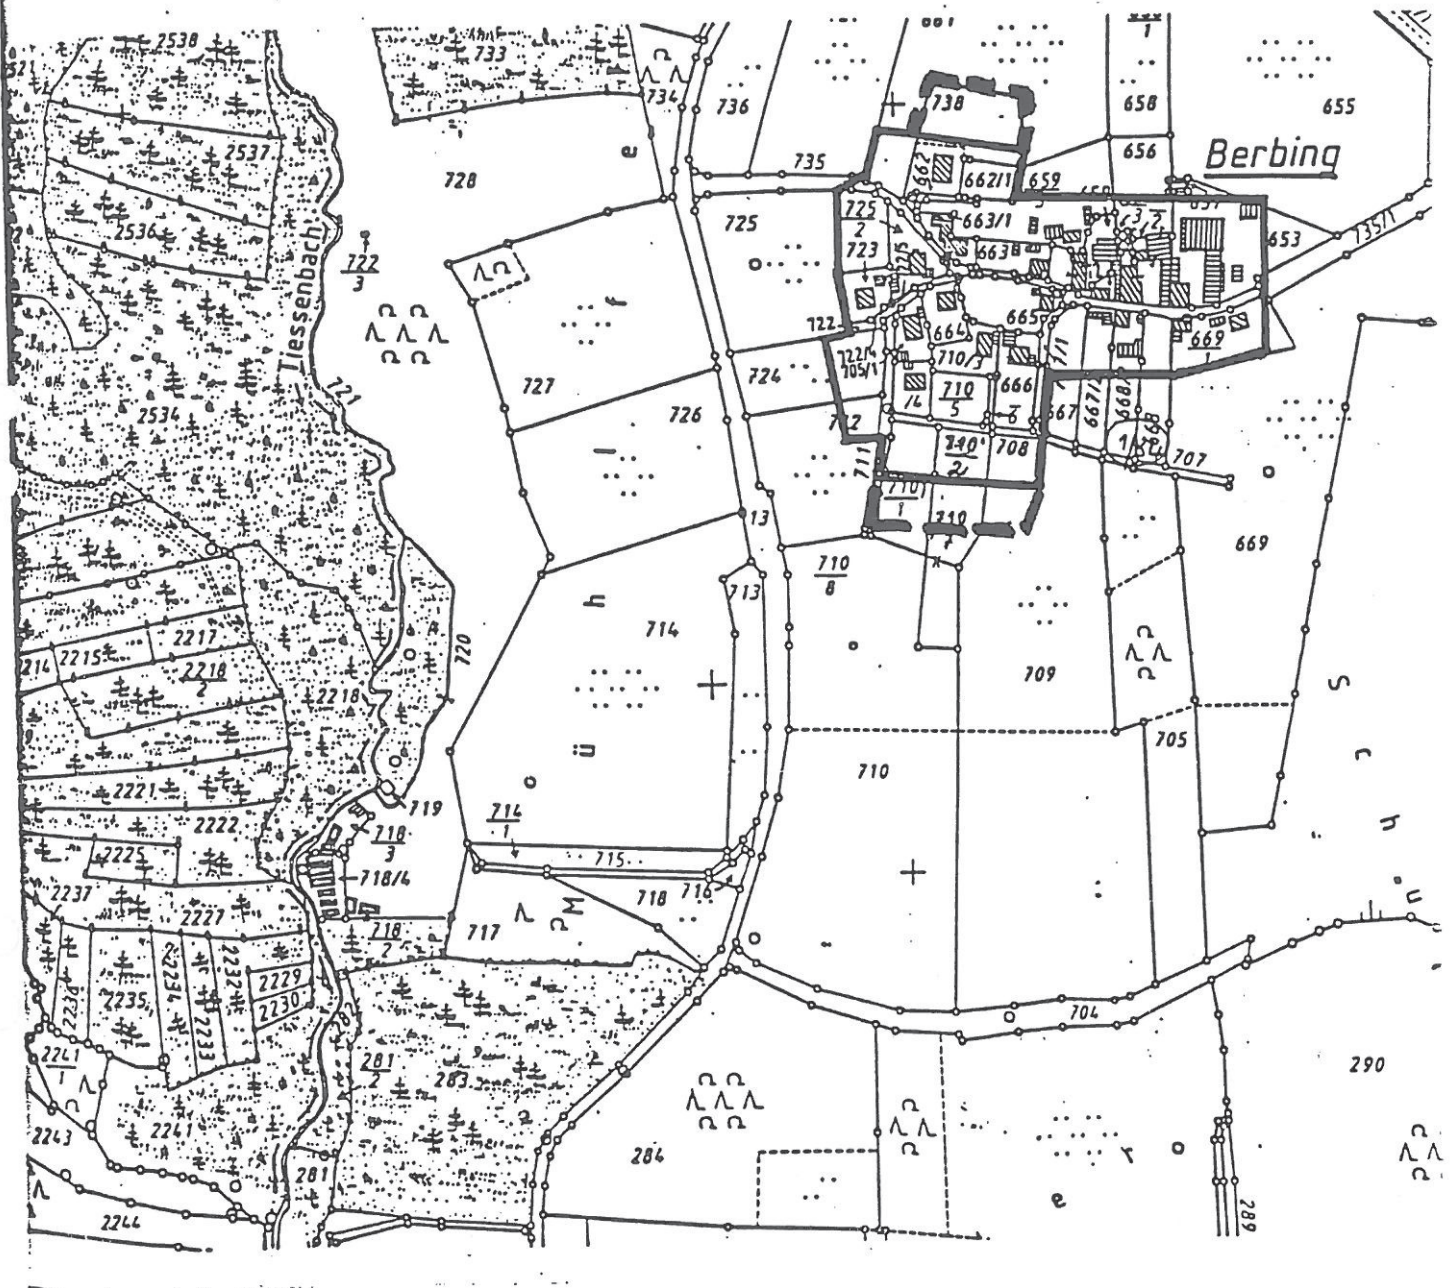

Planbeilage zur Satzung über die Festlegung der Grenzen des im
Zusammenhang bebauten Ortsteiles B e r b i n g der Stadt Hruzenberg

- bestehende Ortsabrundungssatzung
- - - geplante Erweiterung

17 08 1991