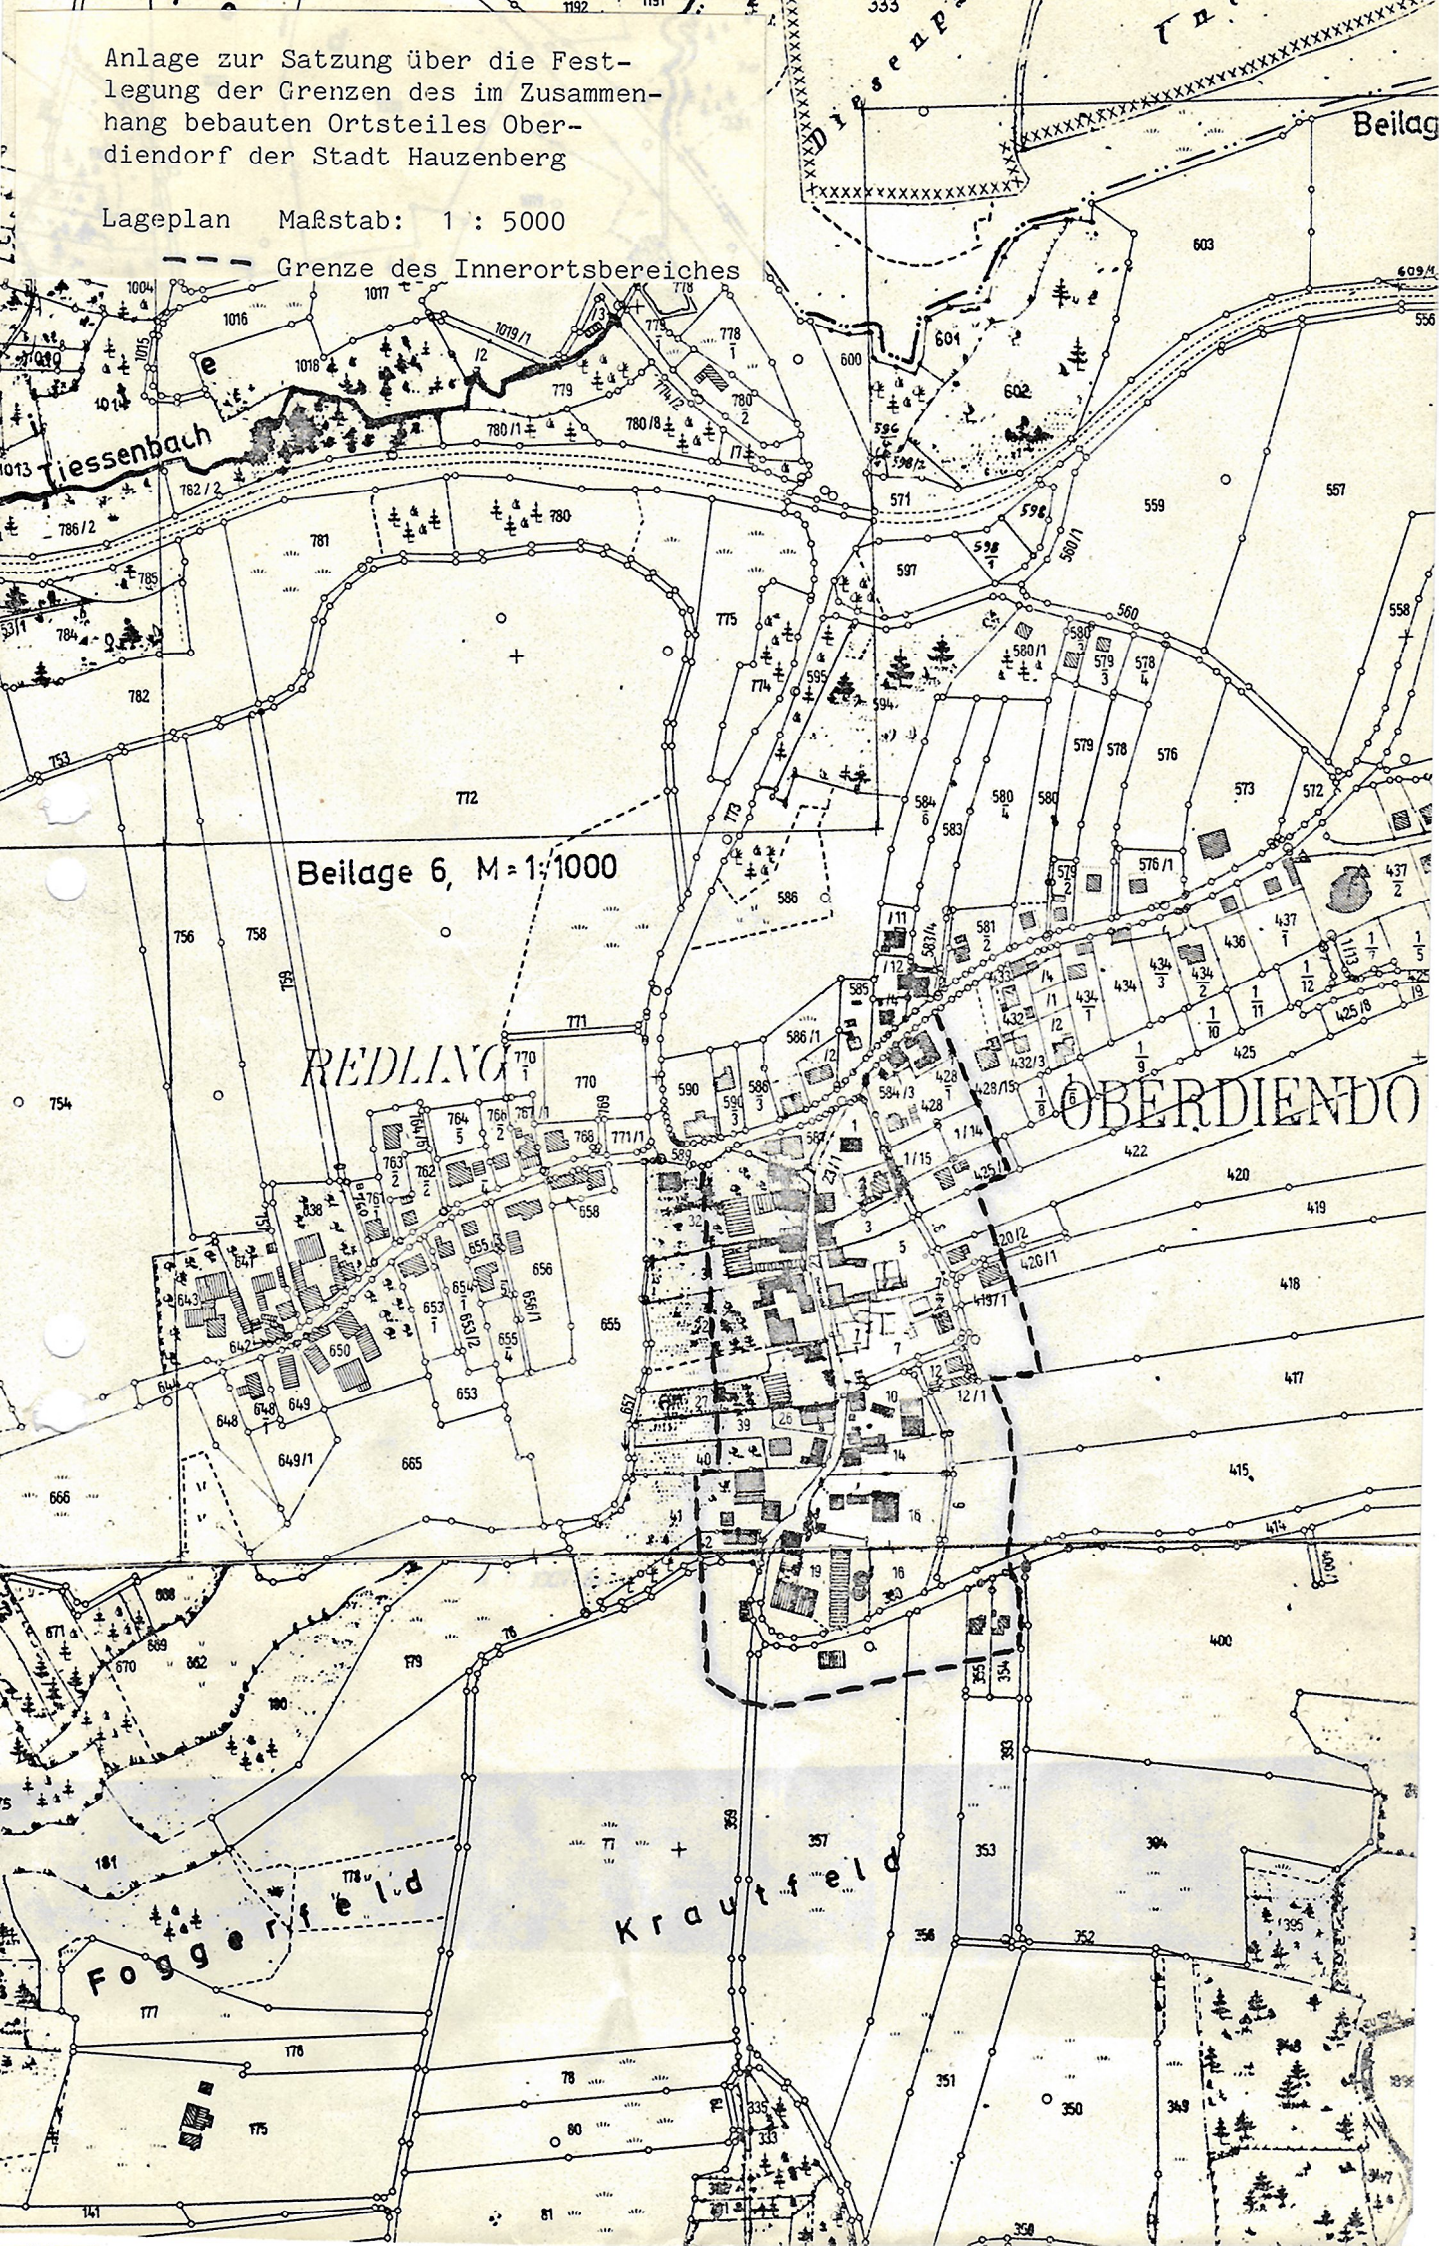

Anlage zur Satzung über die Fest-
legung der Grenzen des im Zusammen-
hang bebauten Ortsteiles Ober-
diendorf der Stadt Hauzenberg

Lageplan Maßstab: 1 : 5000

Grenze des Innerortsbereiches

Beilage 6, M = 1:1000

REDLING

OBERDIENDO

Foggerfeld

Krautfeld

Beilag

Anlage zur Satzung über die Festlegung
der Grenzen des im Zusammenhang bebauten
Ortsteiles Oberdiendorf der Stadt
Hauzenberg

Lageplan Maßstab: 1 : 1000

--- Grenze des Innerortsbereiches