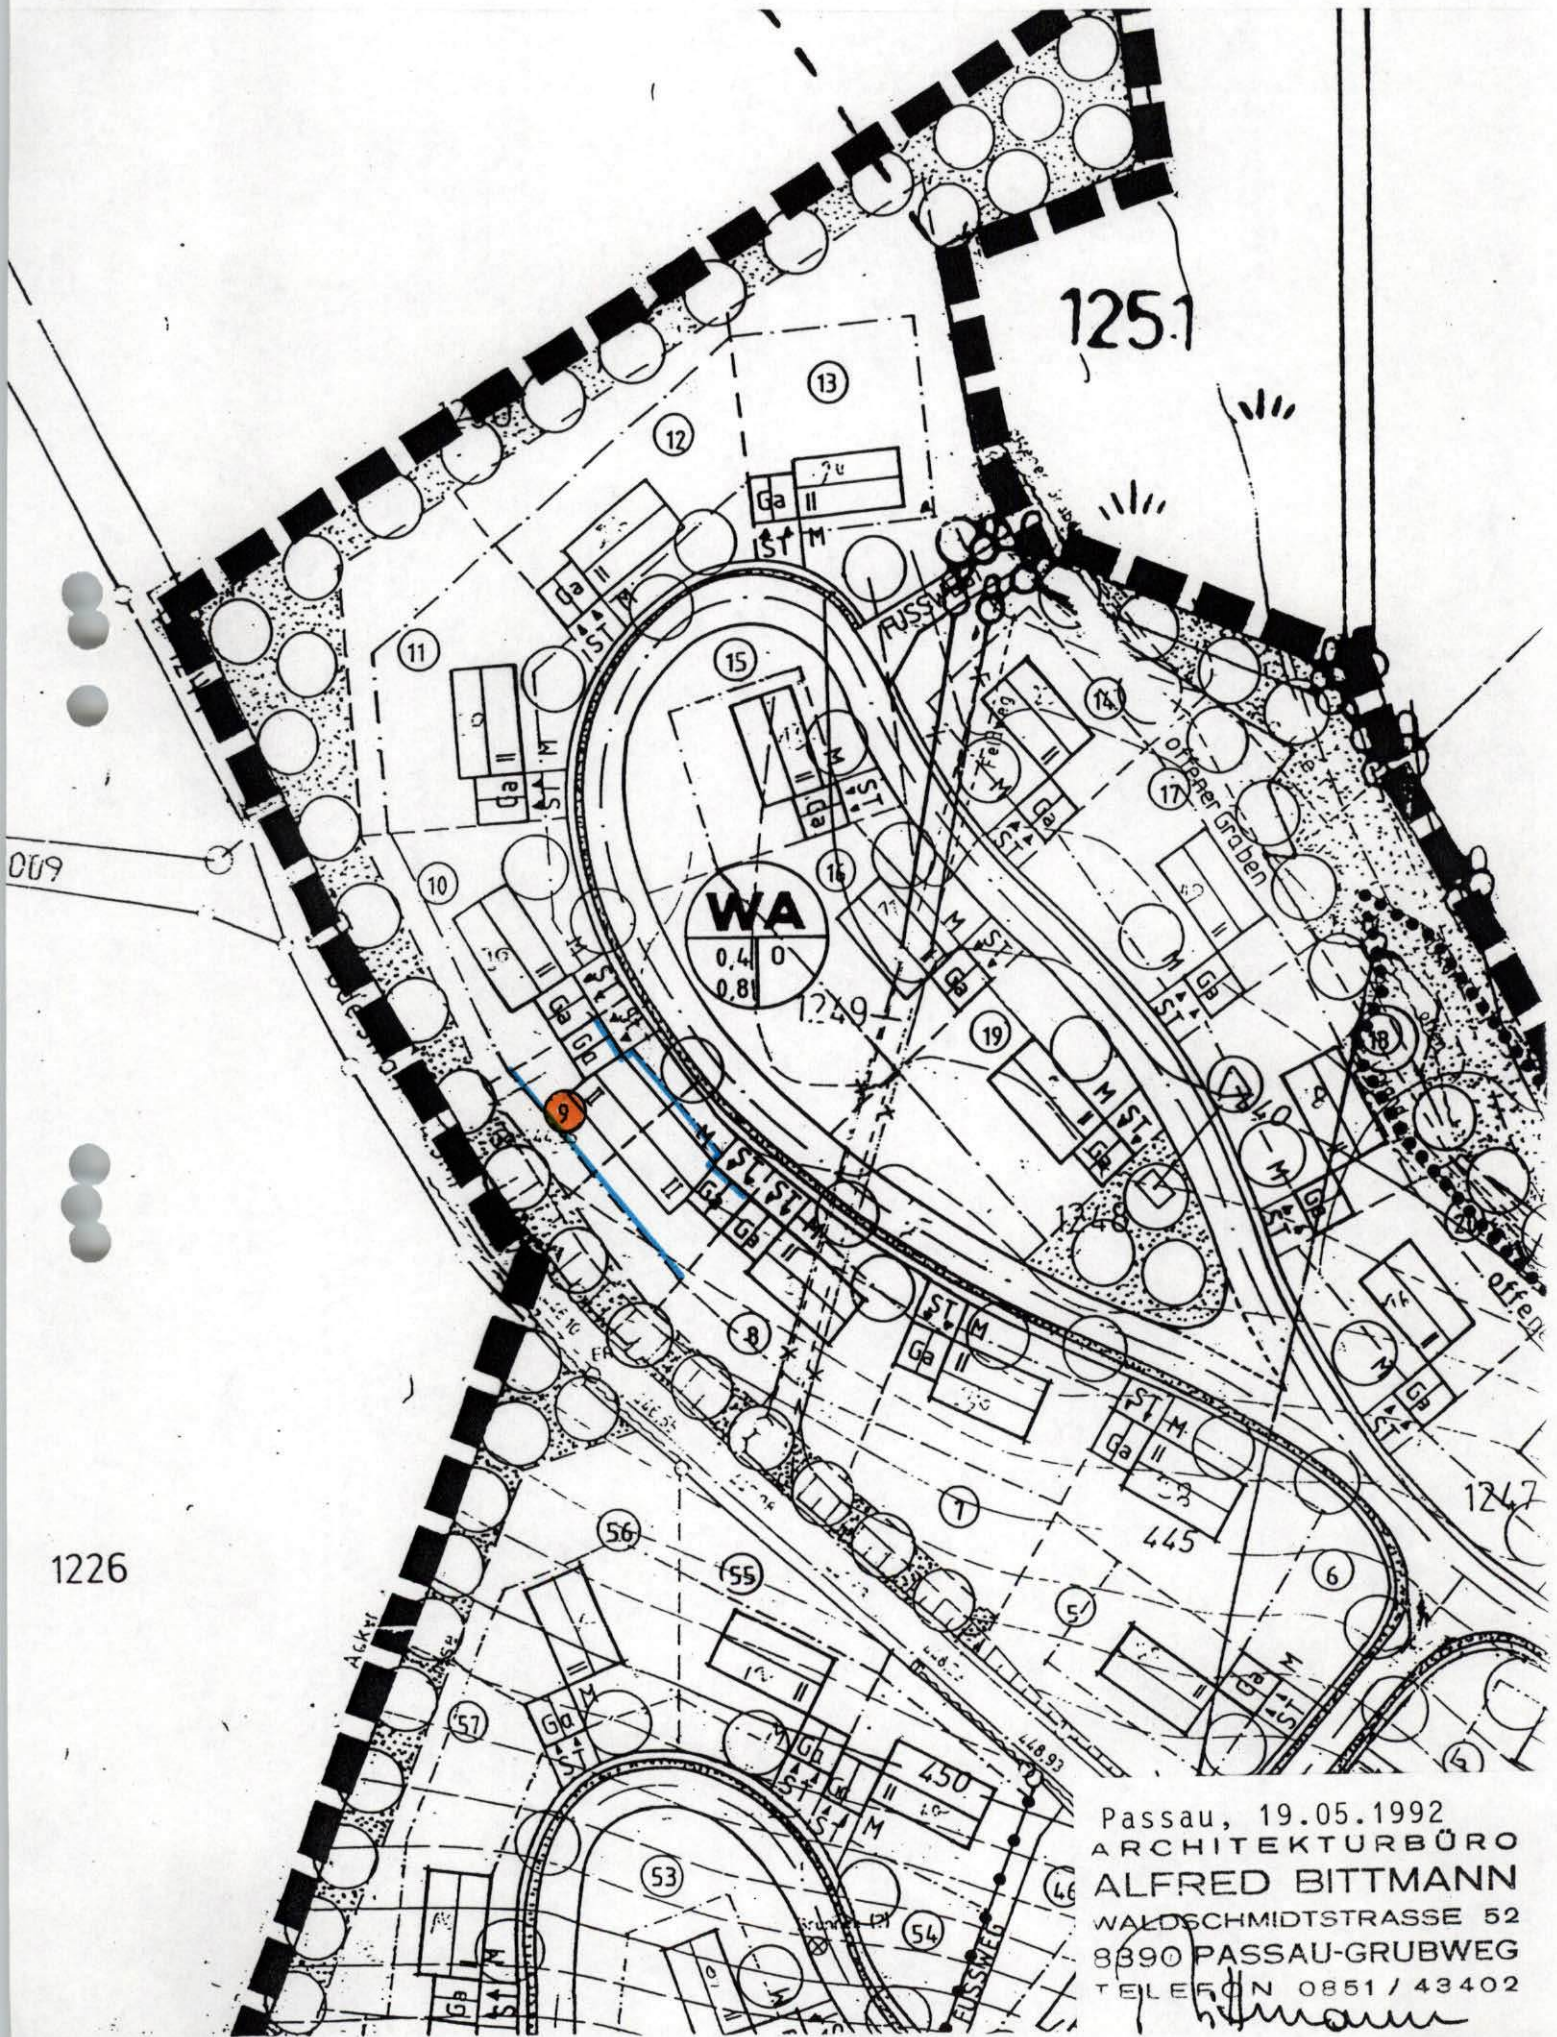

BEBAUUNGSPLAN "ILZSTRASSE"

Deckblatt Nr. 6

Passau, 19.05.1992
ARCHITEKTURBÜRO
ALFRED BITTMANN
WALDSCHMIDTSTRASSE 52
8890 PASSAU-GRUBWEG
TELEFON 0851 / 43402

Alfred Bittmann

1226

1251

1247

445

450

53

54

6

46

57

55

56

8

19

20

21

13

12

11

10

009

WA
0.4 0
0.8