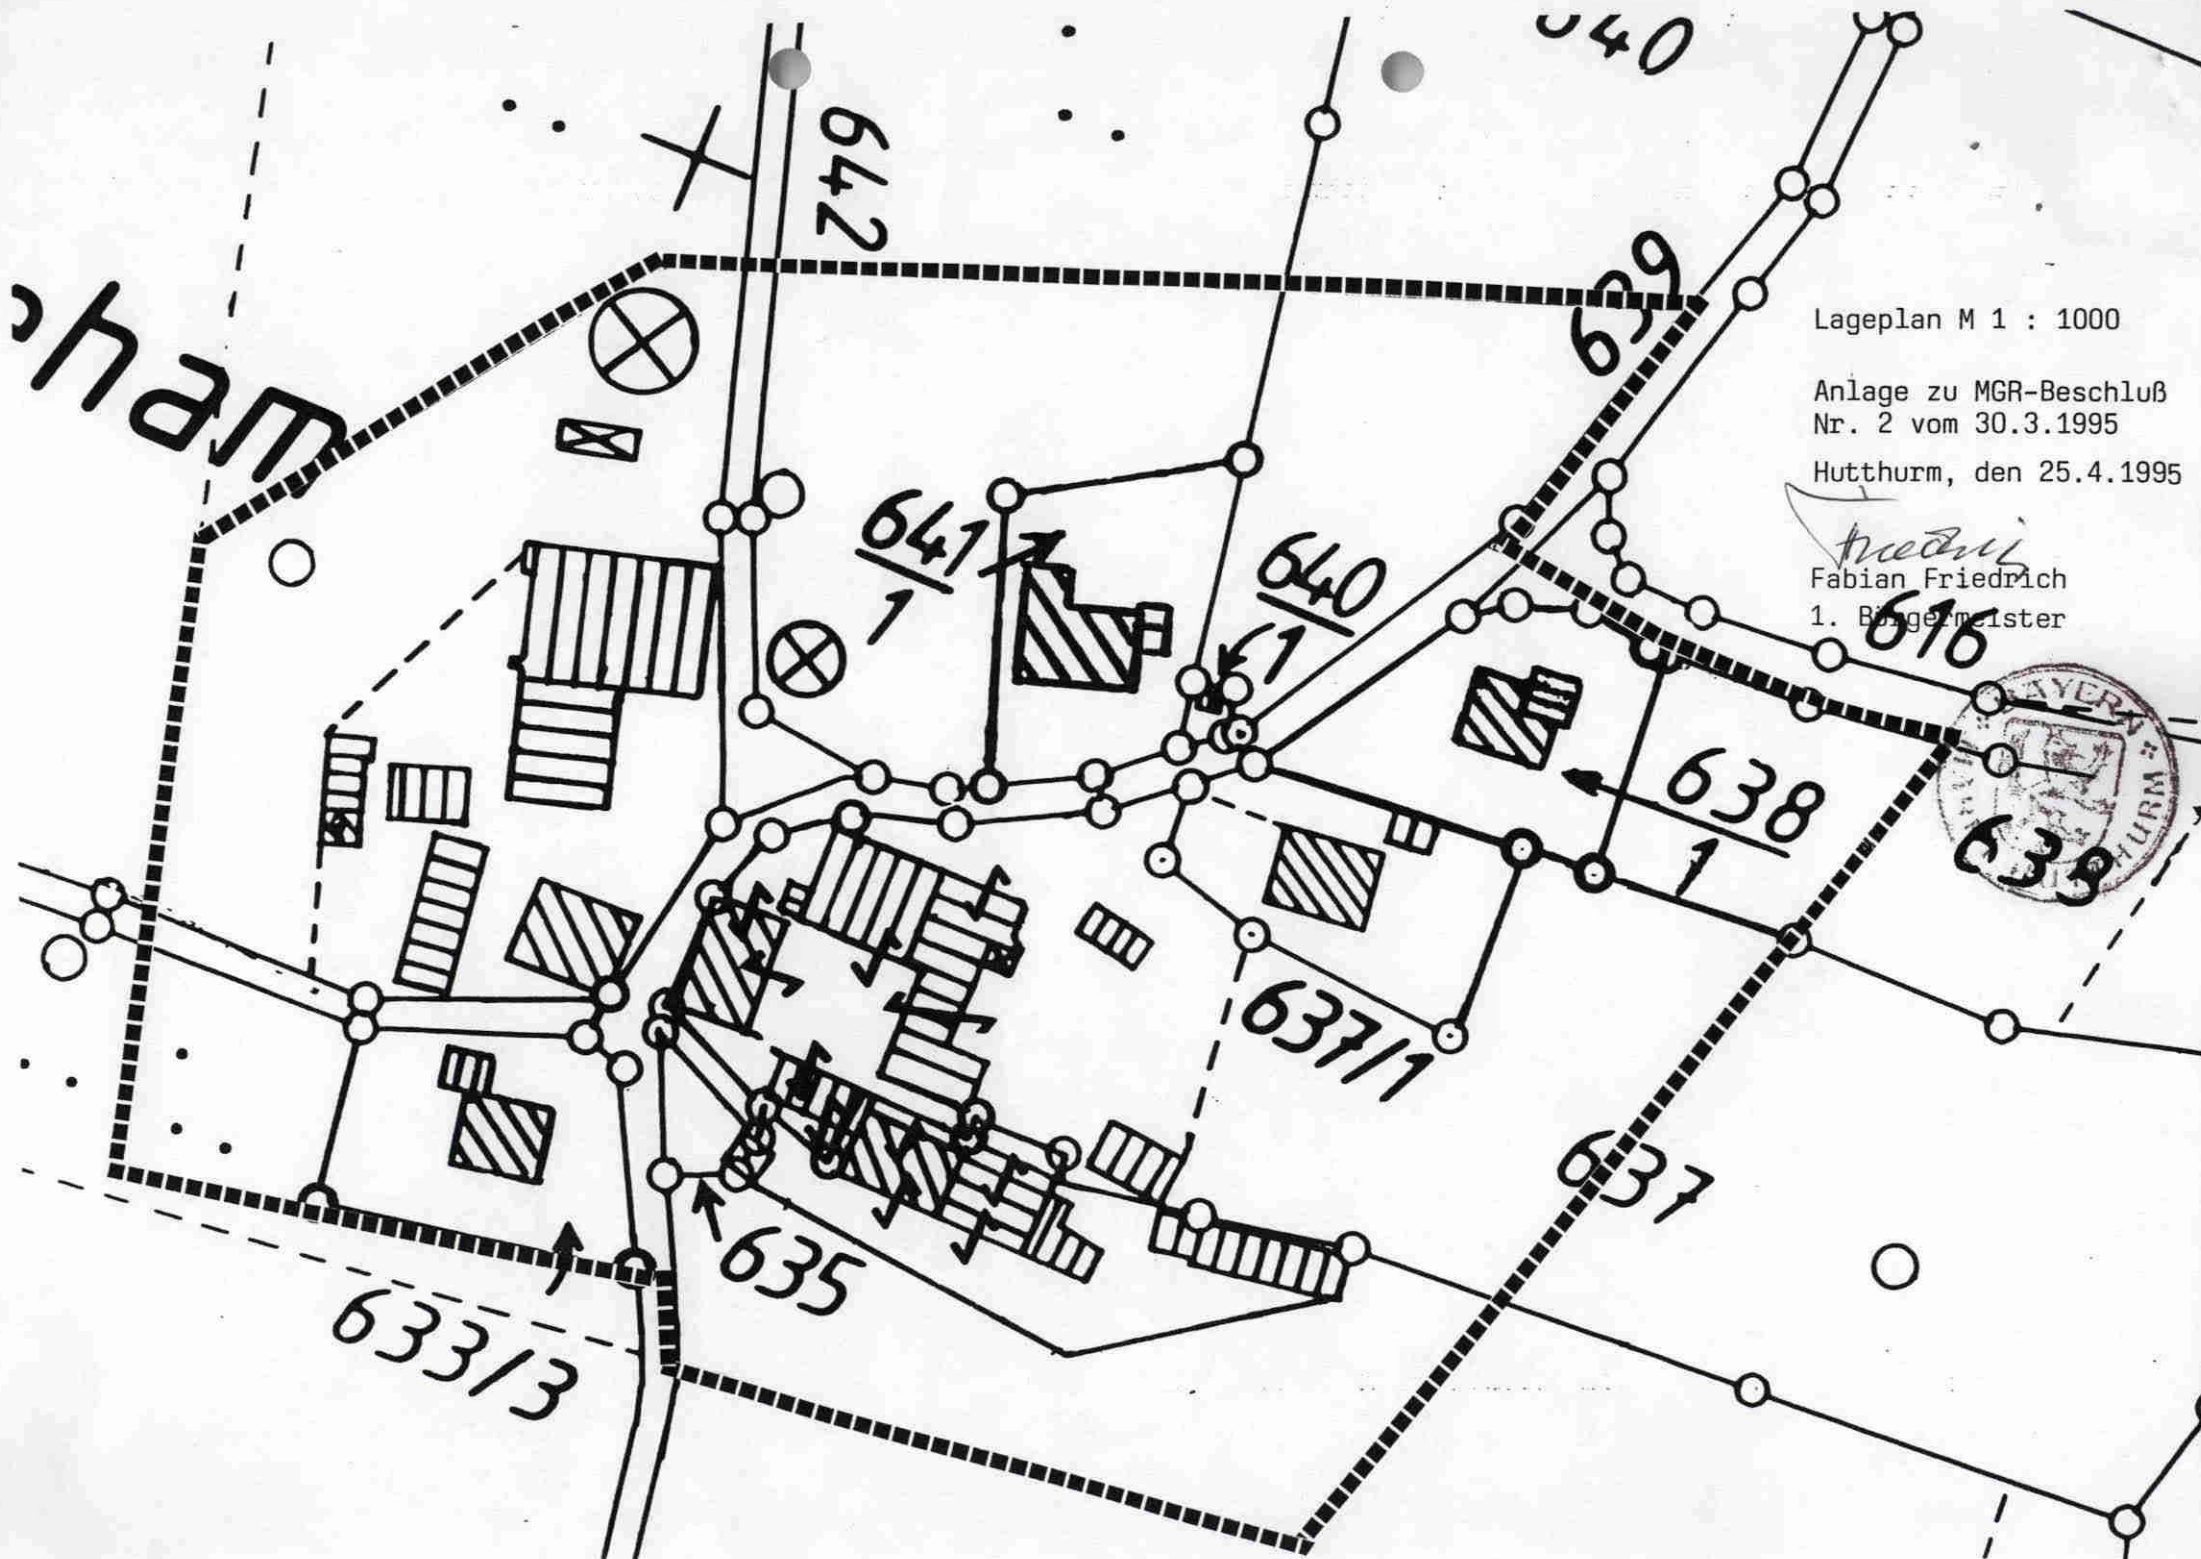

Weg

Lageplan M 1 : 1000

Anlage zu MGR-Beschluß
Nr. 2 vom 30.3.1995

Hutthurm, den 25.4.1995

Friedrich
Fabian Friedrich
1. Bürgermeister