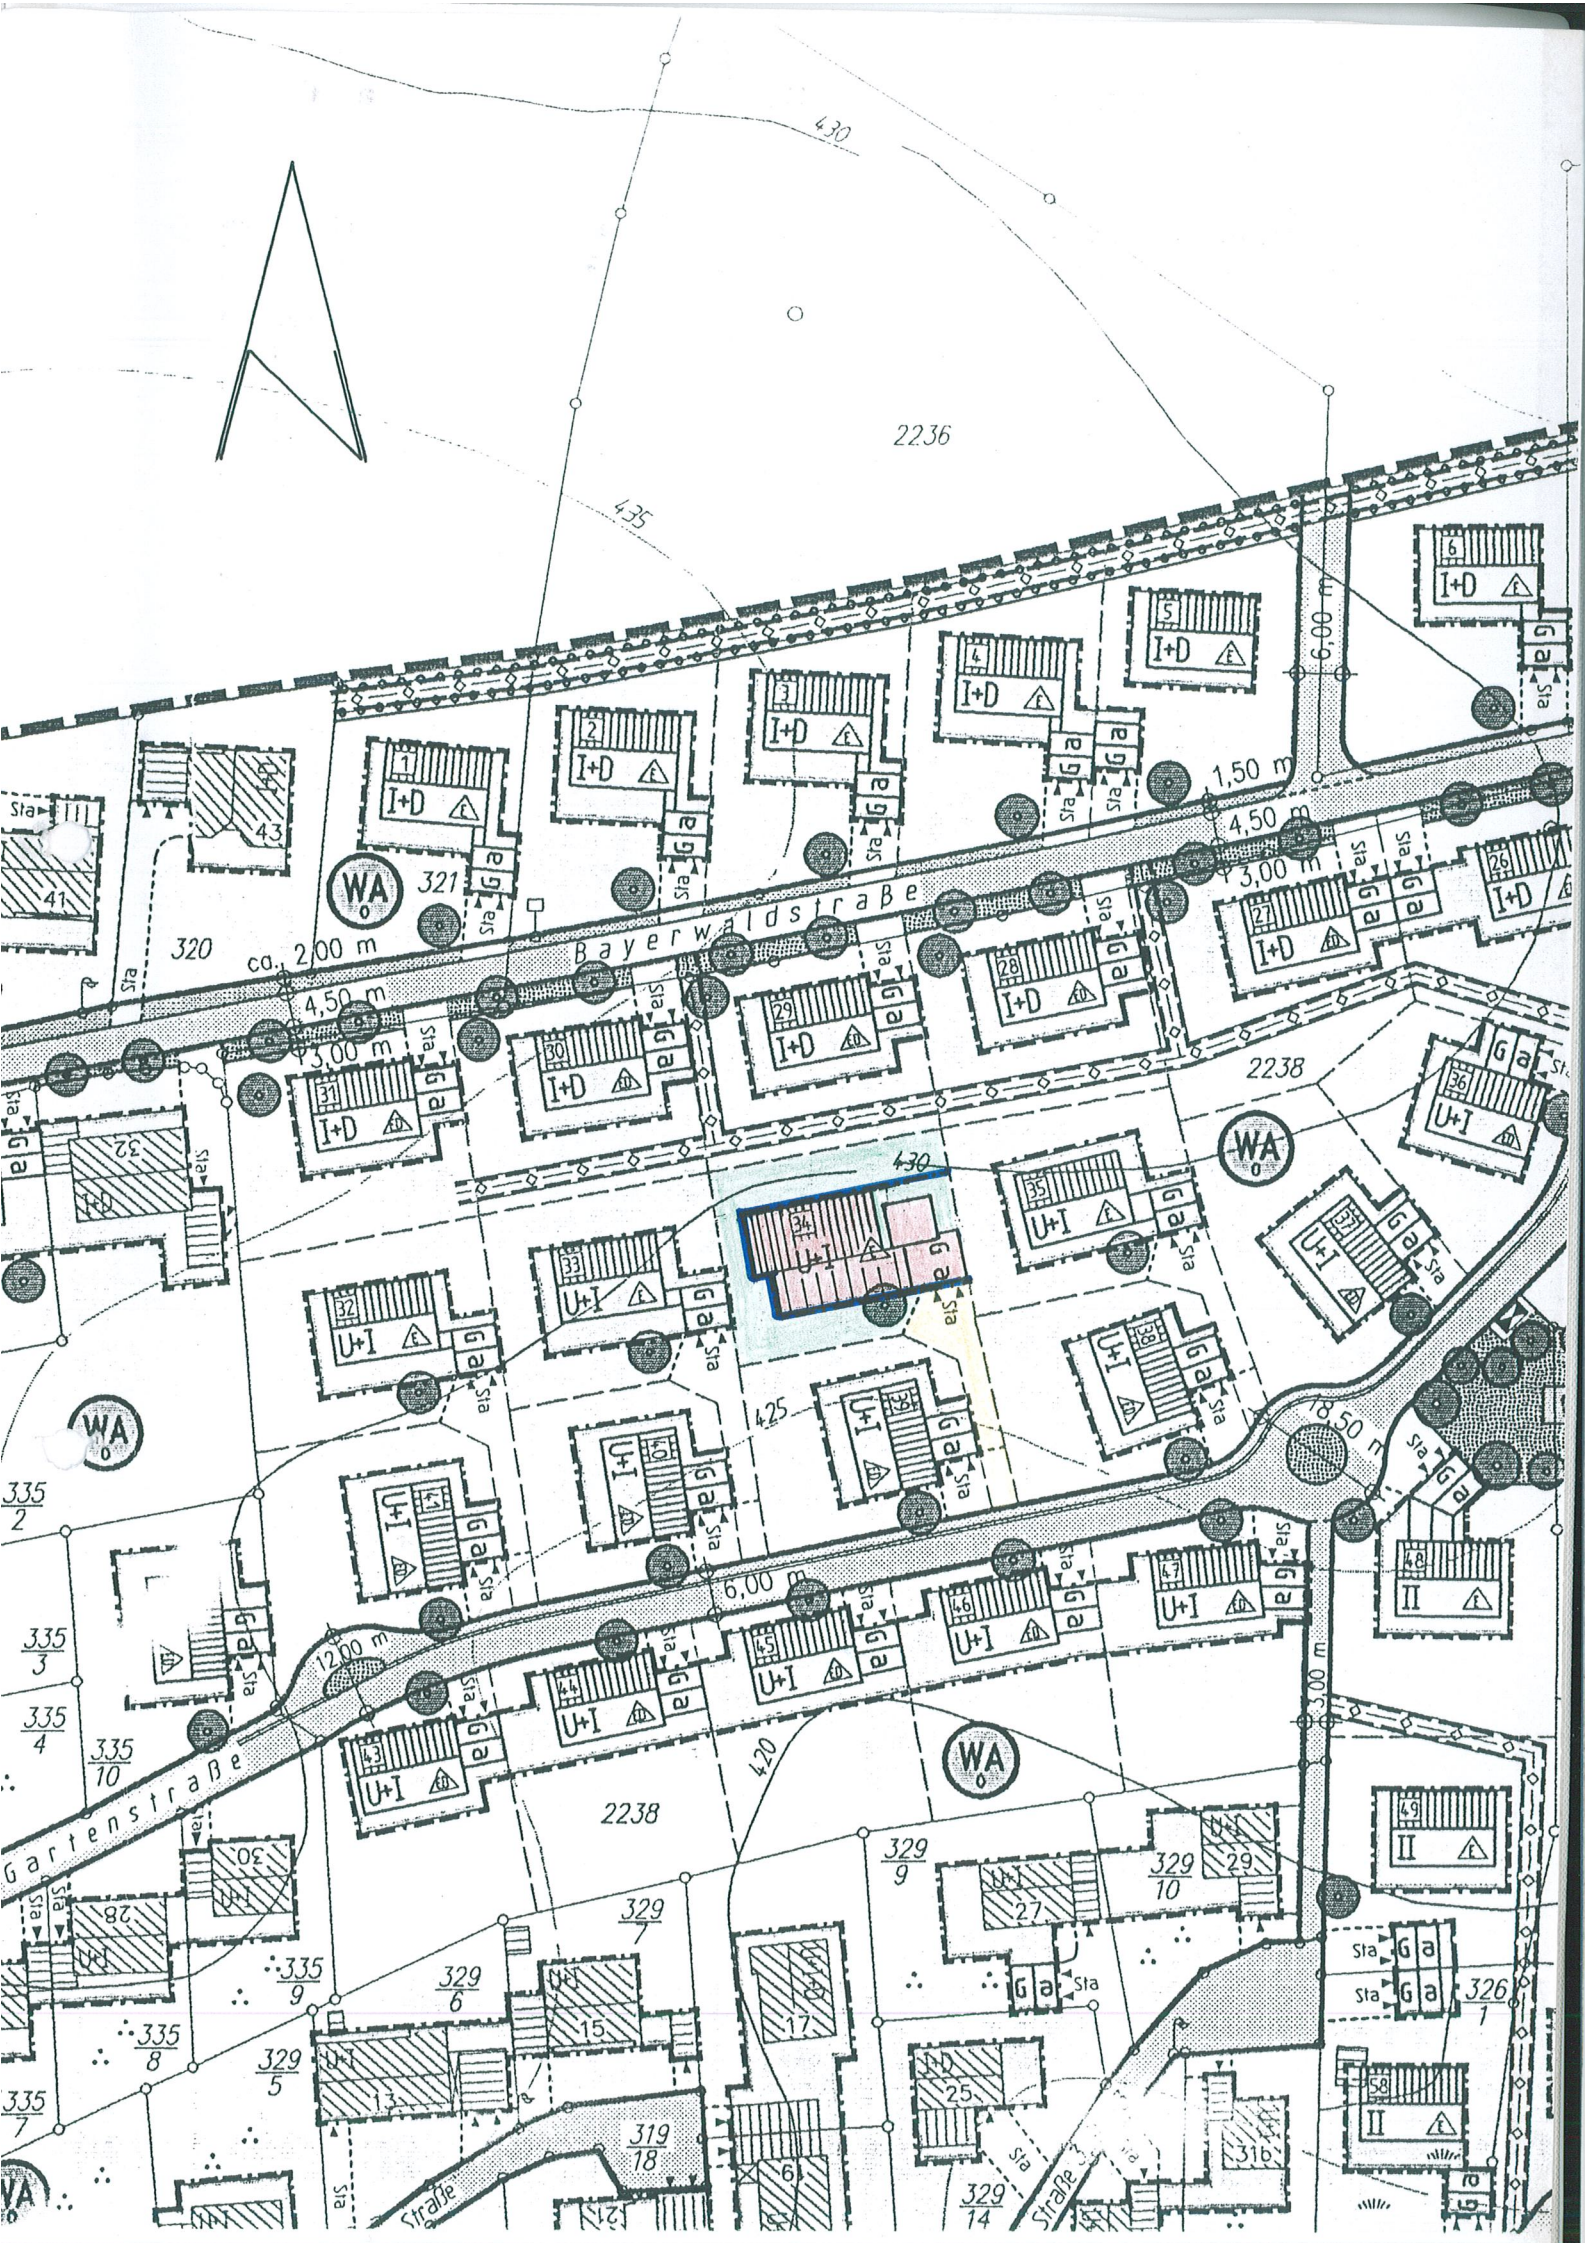

2236

Bayerwaldstraße

Gartenstraße

Straße

WA

WA

WA

WA

WA

ca. 2,00 m

4,50 m

3,00 m

1,50 m

4,50 m

3,00 m

6,00 m

12,00 m

18,50 m

2238

2238

329

329

329

329