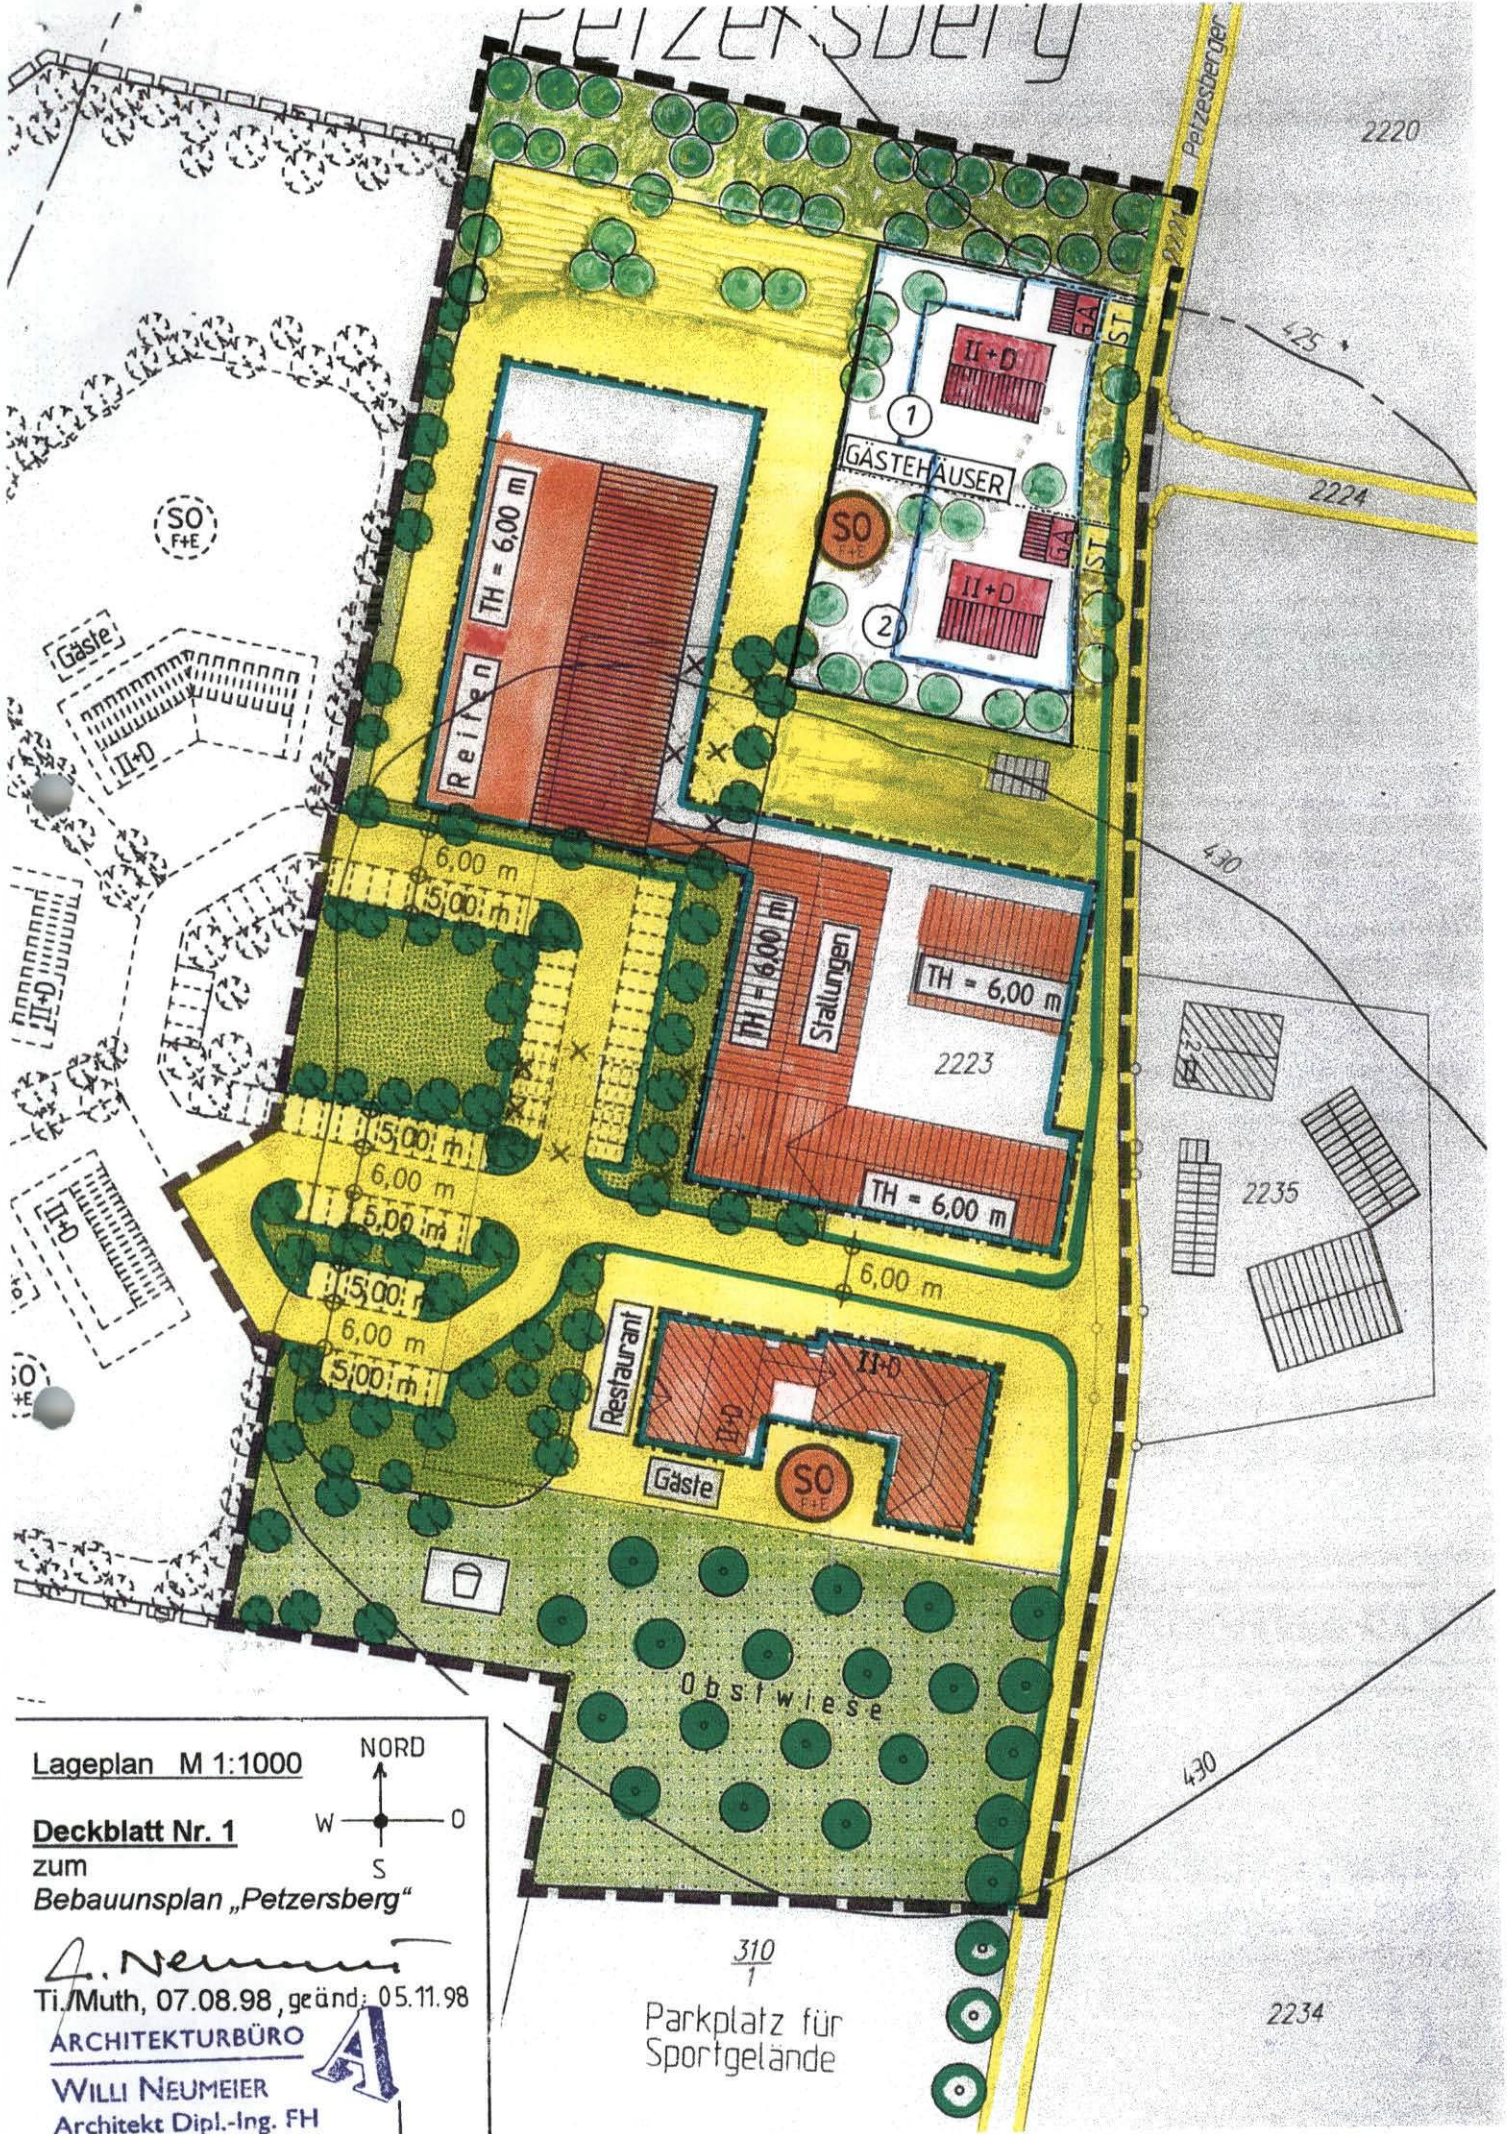

Lageplan M 1:5000

NORD

Deckblatt Nr. 1

zum
Bebauungsplan „Petzersberg“

W. Neumeier
Ti./Muth, 07.08.98, geänd.: 05.11.98

ARCHITEKTURBÜRO

WILLI NEUMEIER
Architekt Dipl.-Ing. FH
Muth 2a - 94104 Tittling
Tel: 08650218787 - Fax: 08650218788

PETZERSBERG

Lageplan M 1:1000

Deckblatt Nr. 1
zum
Bebauungsplan „Petzersberg“

Willi Neumeier
Ti./Muth, 07.08.98, geänd. 05.11.98
ARCHITEKTURBÜRO
WILLI NEUMEIER
Architekt Dipl.-Ing. FH