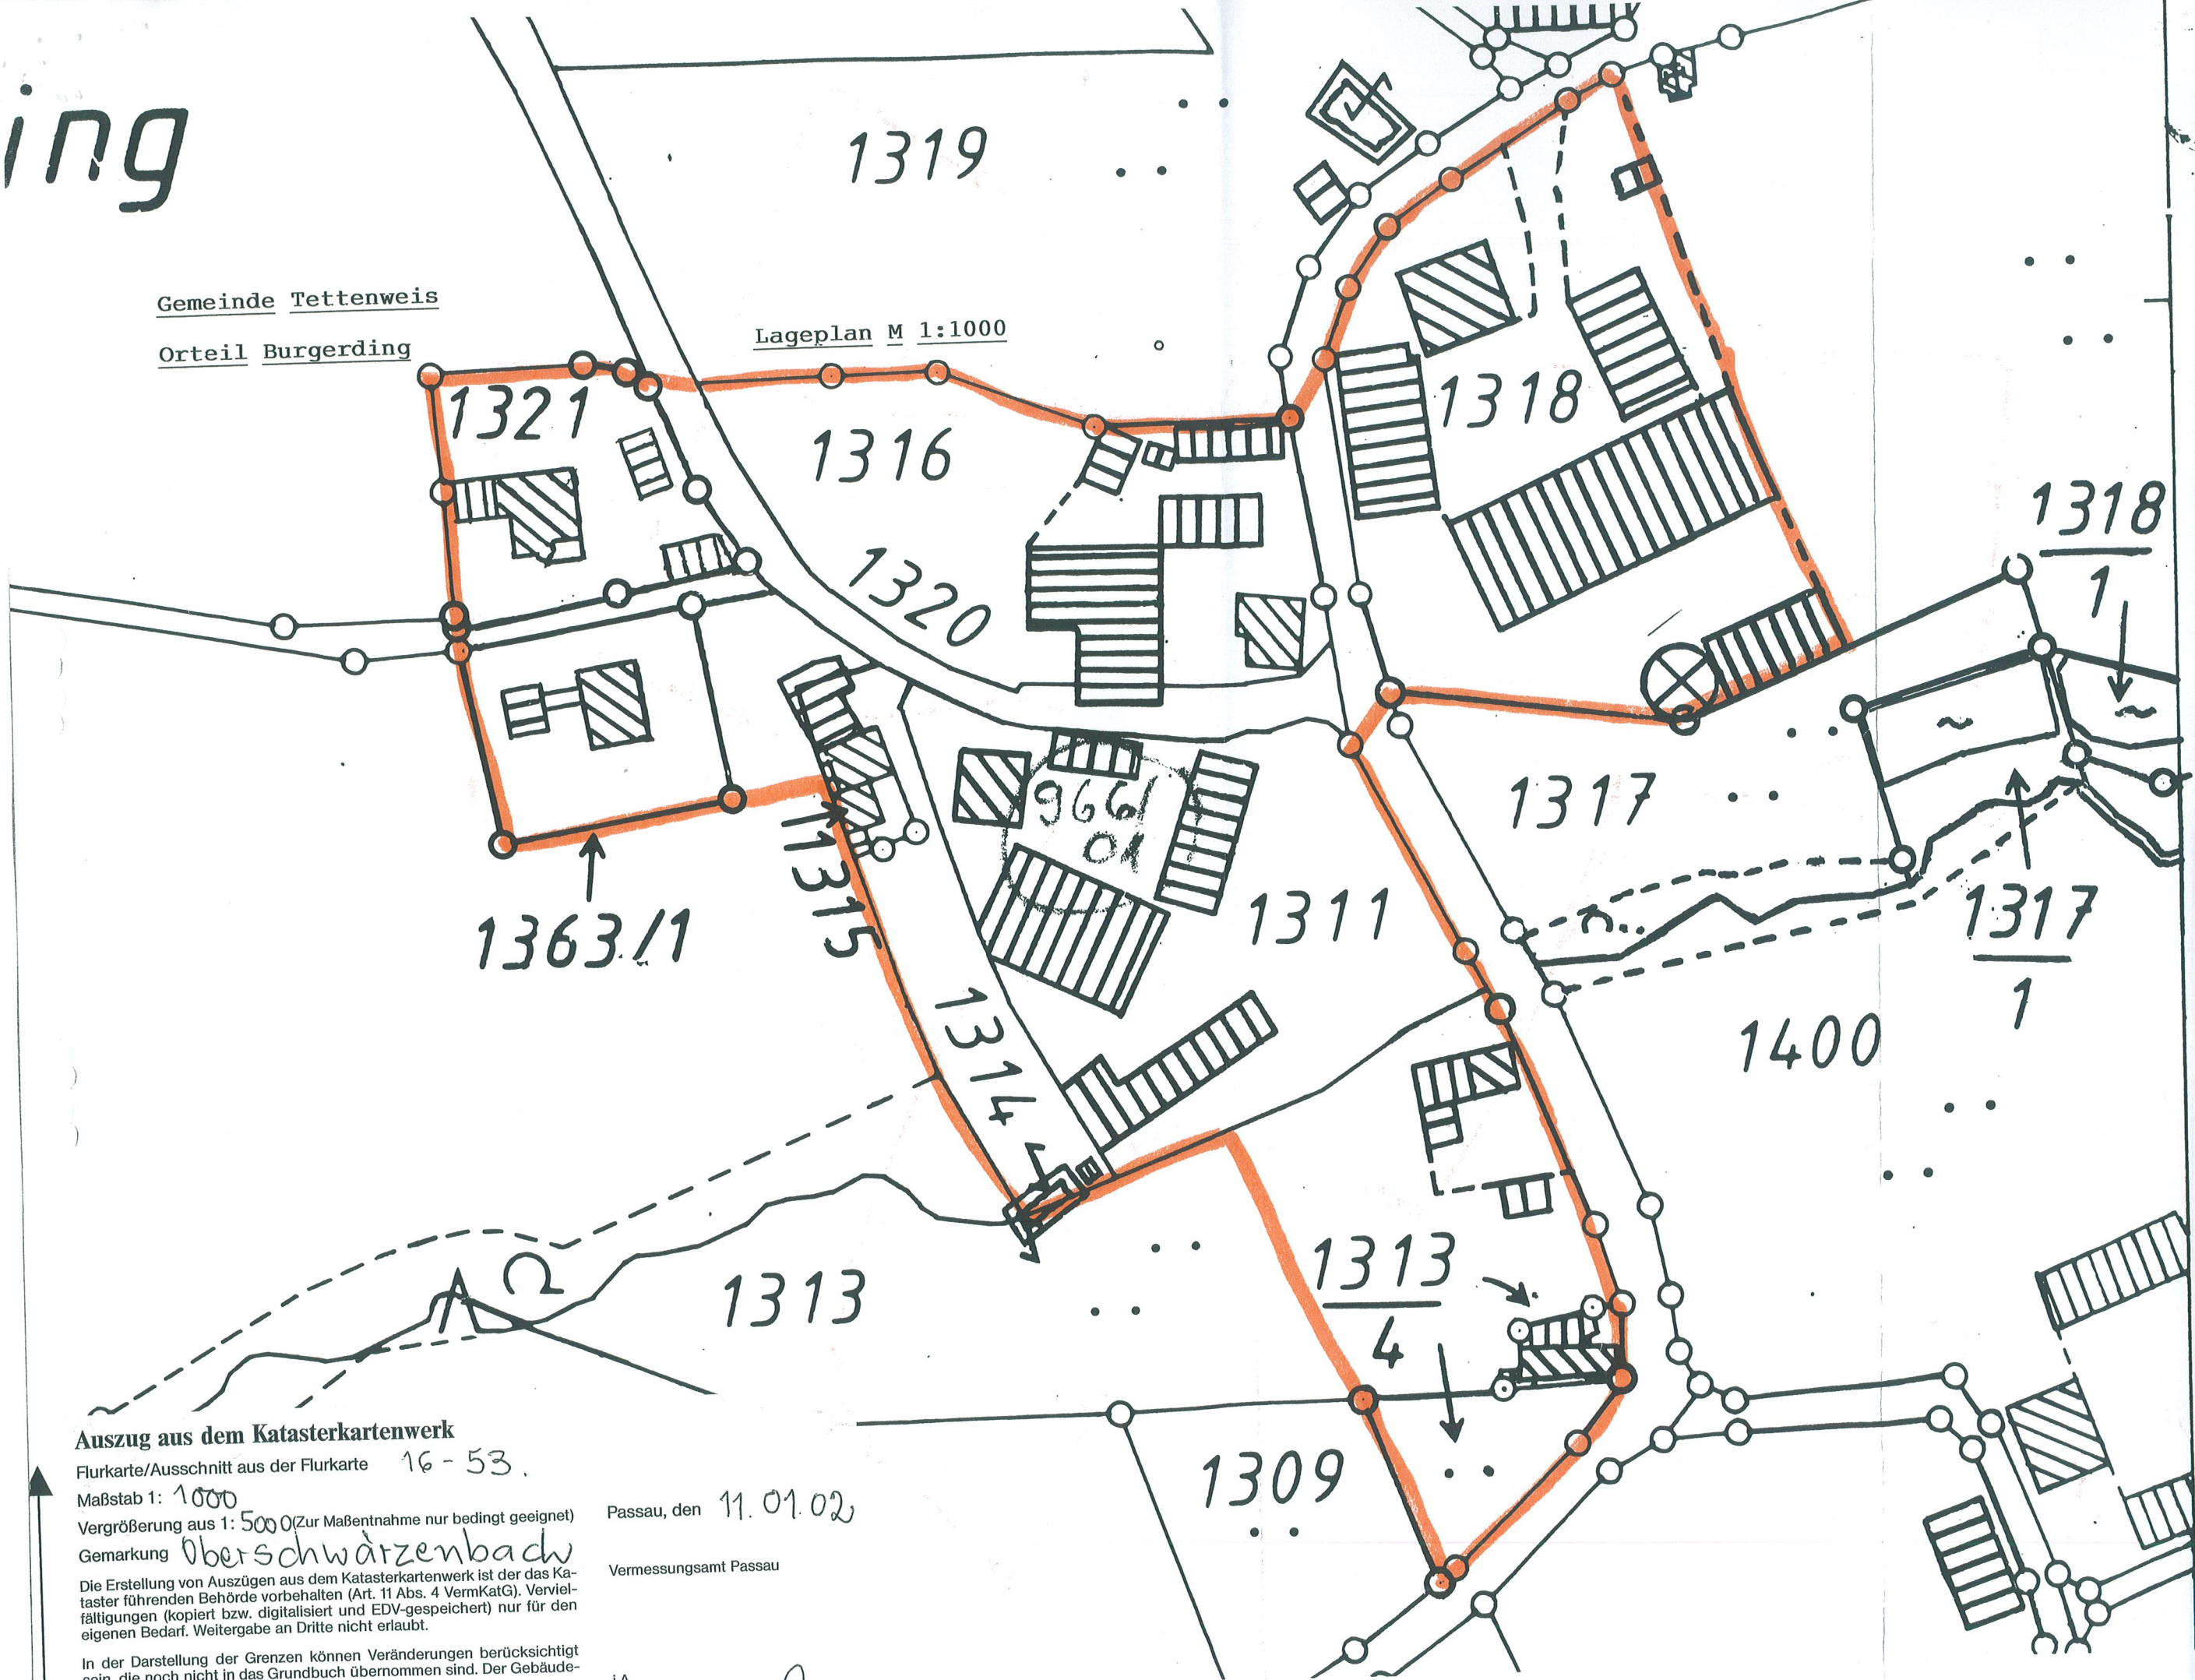

ing

Gemeinde Tettenweis

Orteil Burgerding

Lageplan M 1:1000

Auszug aus dem Katasterkartenwerk

Flurkarte/Ausschnitt aus der Flurkarte 16-53.

Maßstab 1: 1000

Vergrößerung aus 1: 5000 (Zur Maßentnahme nur bedingt geeignet)

In der Darstellung der Grenzen können Veränderungen berücksichtigt sein, die noch nicht in das Grundbuch übernommen sind. Der Gebäudenachweis kann vom örtlichen Bestand abweichen.

Die gestrichelten Grenzen sind aus der Flurkarte 1:5000 oder 1:2500