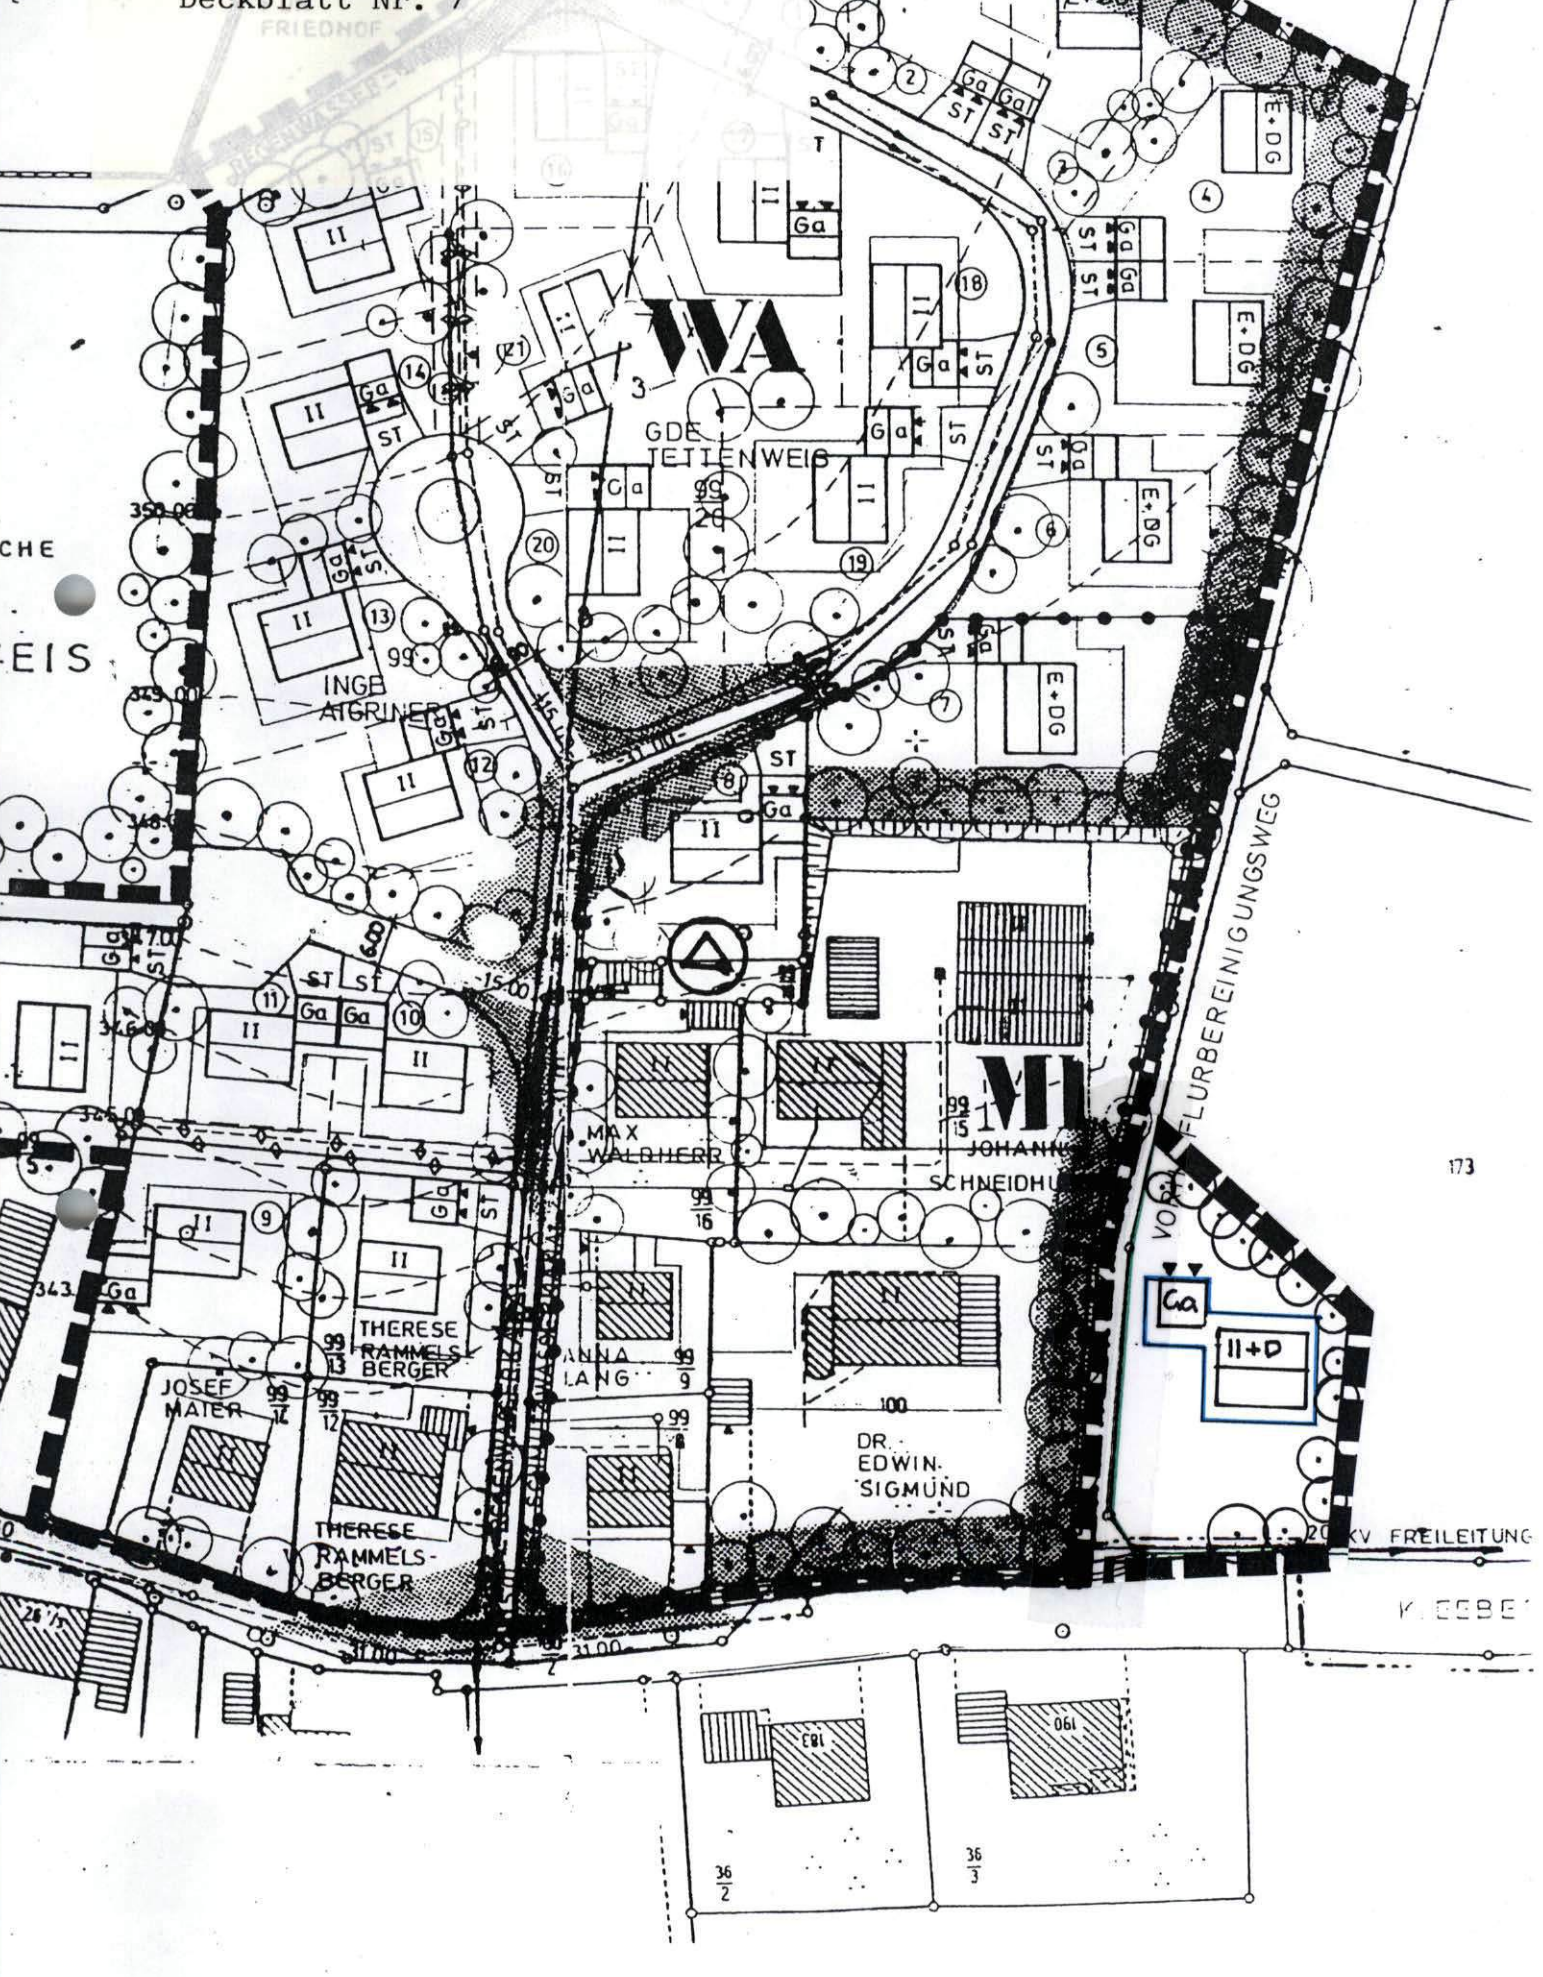

Bebauungsplan "Eggerersiedlung"
Gemeinde Tettenweis
Deckblatt Nr. 7

FRIEDHOFF

EDHO
t
t

CHE
EIS

26 1/2

28 1/2

30

32

34

36

38

40

36
2

36
E