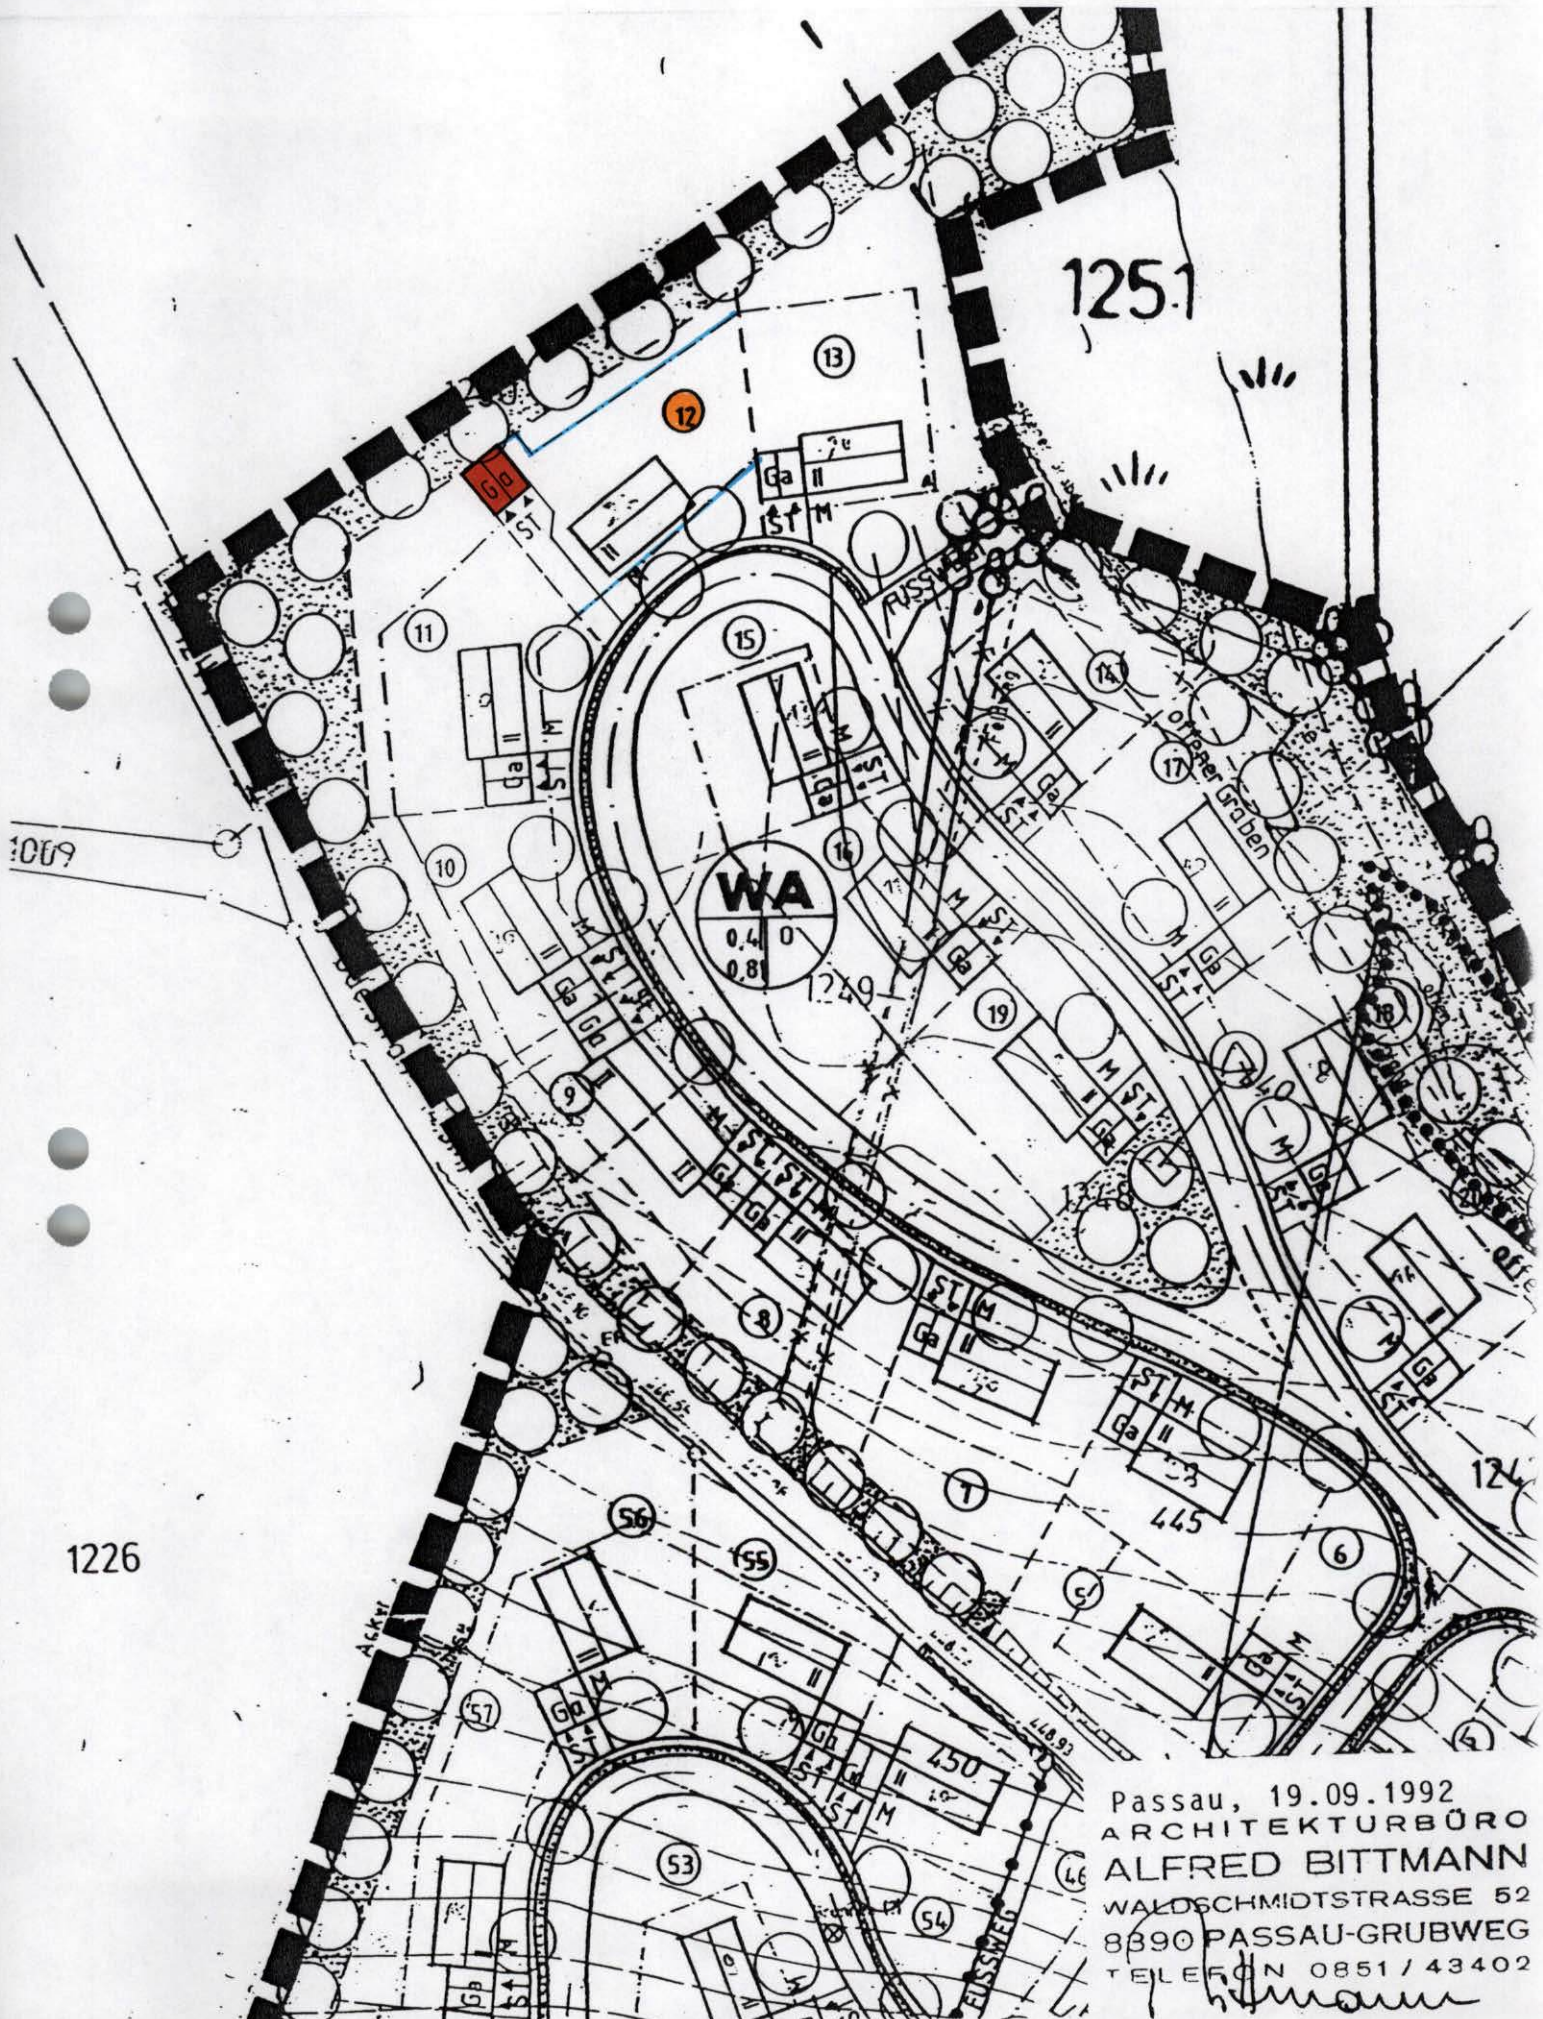

BEBAUUNGSPLAN "ILZSTRASSE"

Deckblatt Nr. 7

Passau, 19.09.1992  
ARCHITEKTURBÜRO  
ALFRED BITTMANN  
WALDSCHMIDTSTRASSE 52  
8390 PASSAU-GRUBWEG  
TELEFON 0851 / 43402  
*Alfred Bittmann*