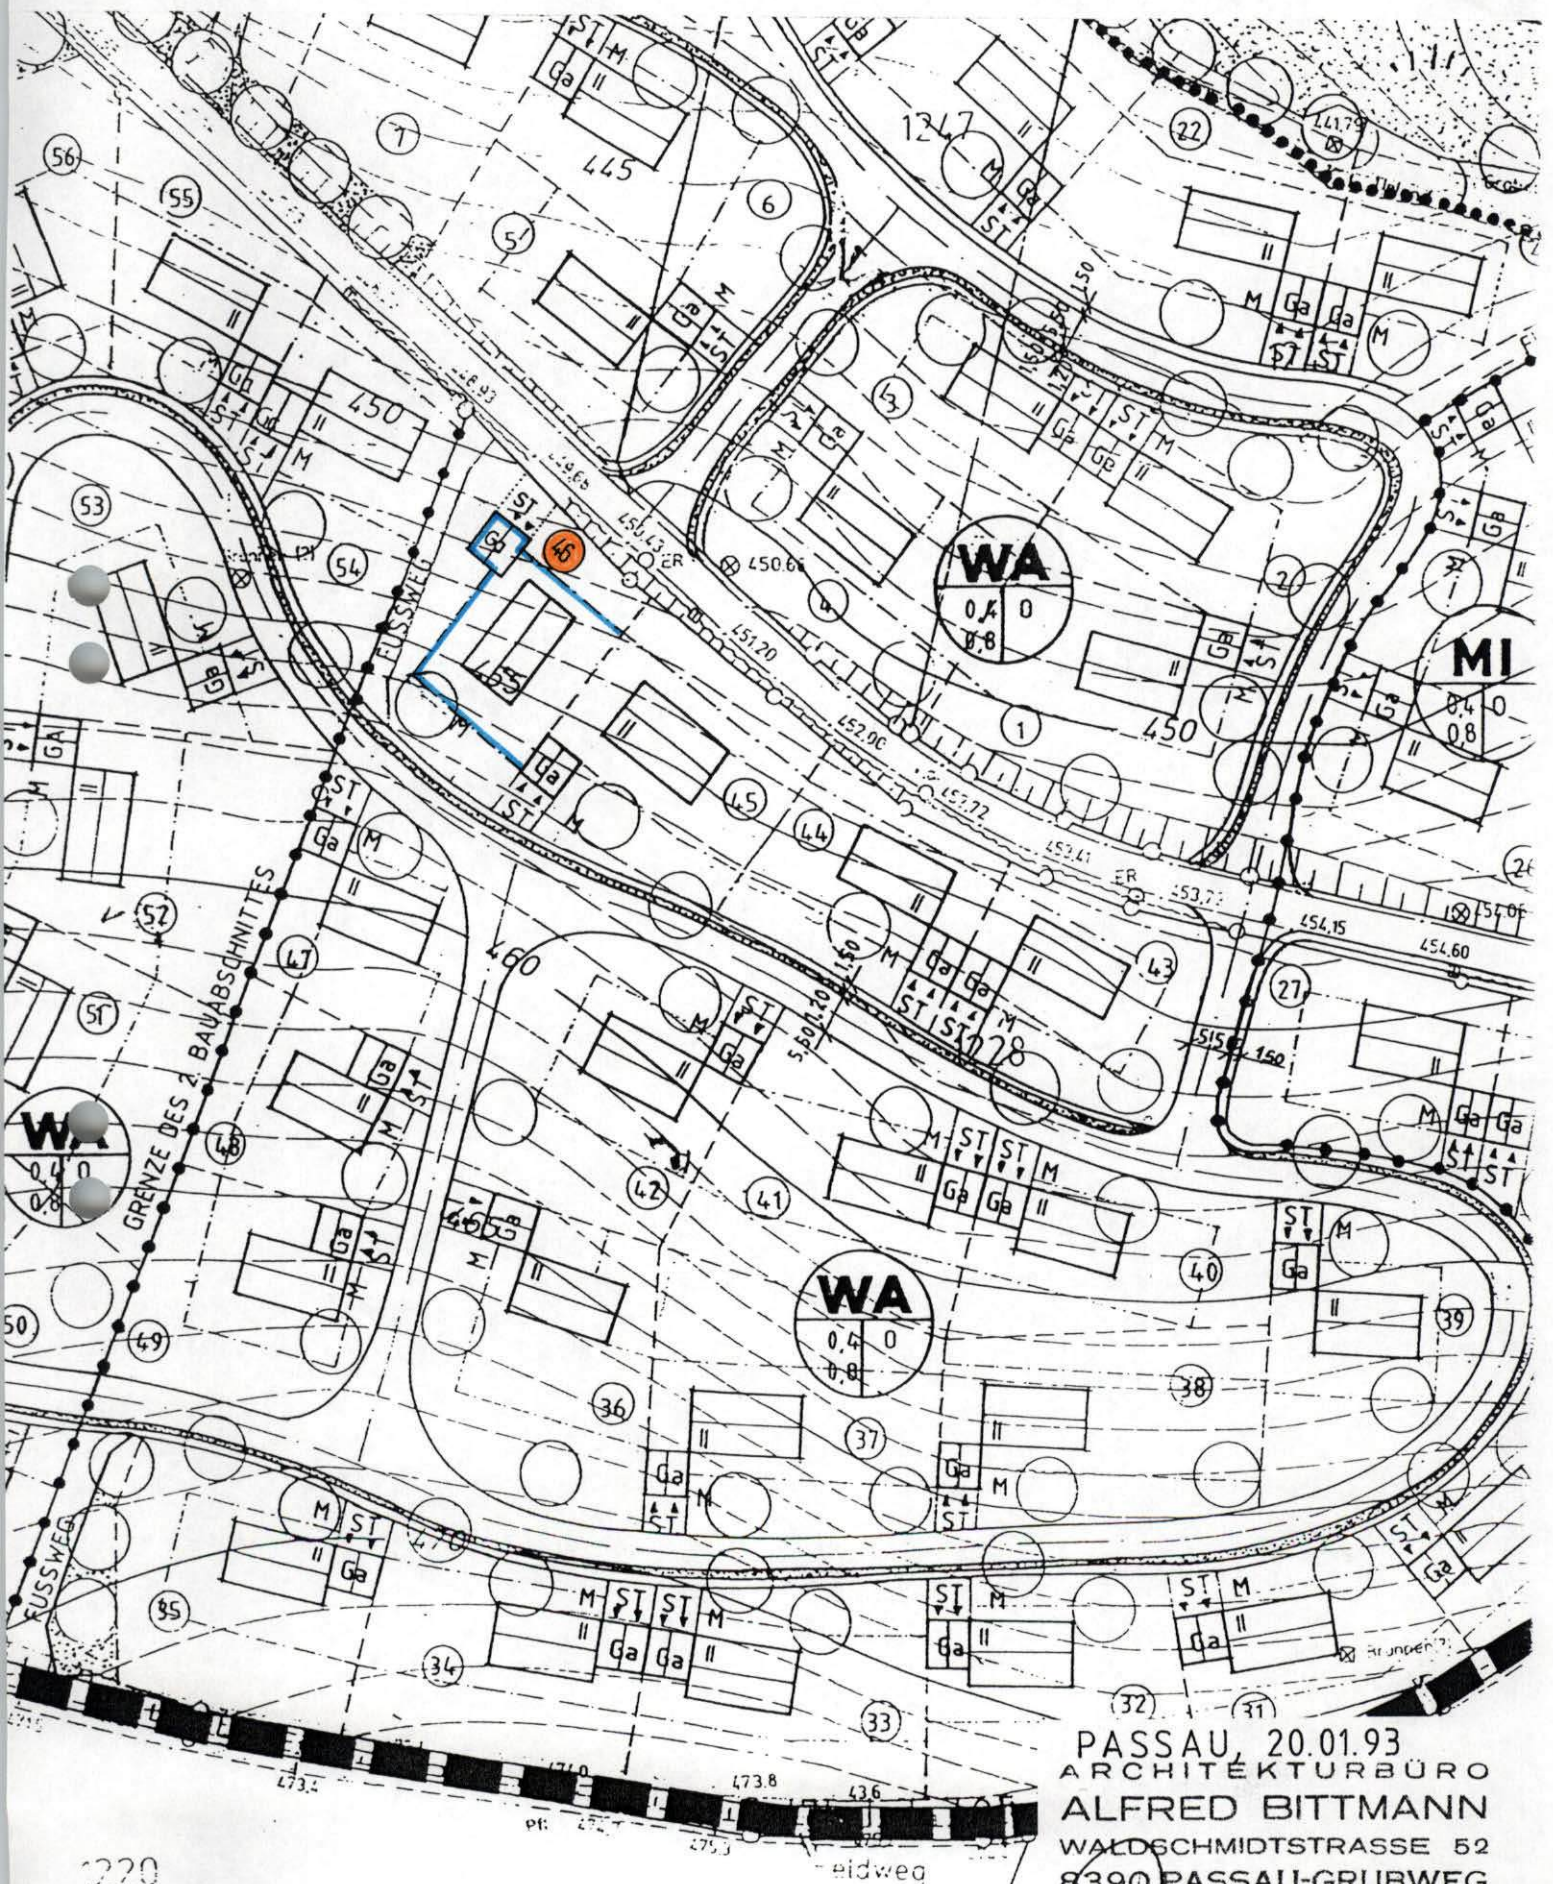

# BEBAUUNGSPLAN "ILZSTRASSE"

Deckblatt Nr. 8

PASSAU, 20.01.93  
ARCHITEKTURBÜRO  
ALFRED BITTMANN  
WALDSCHMIDTSTRASSE 52  
8390 PASSAU-GRUBWEG  
TELEFON 0861 / 43402

*Hittmann*