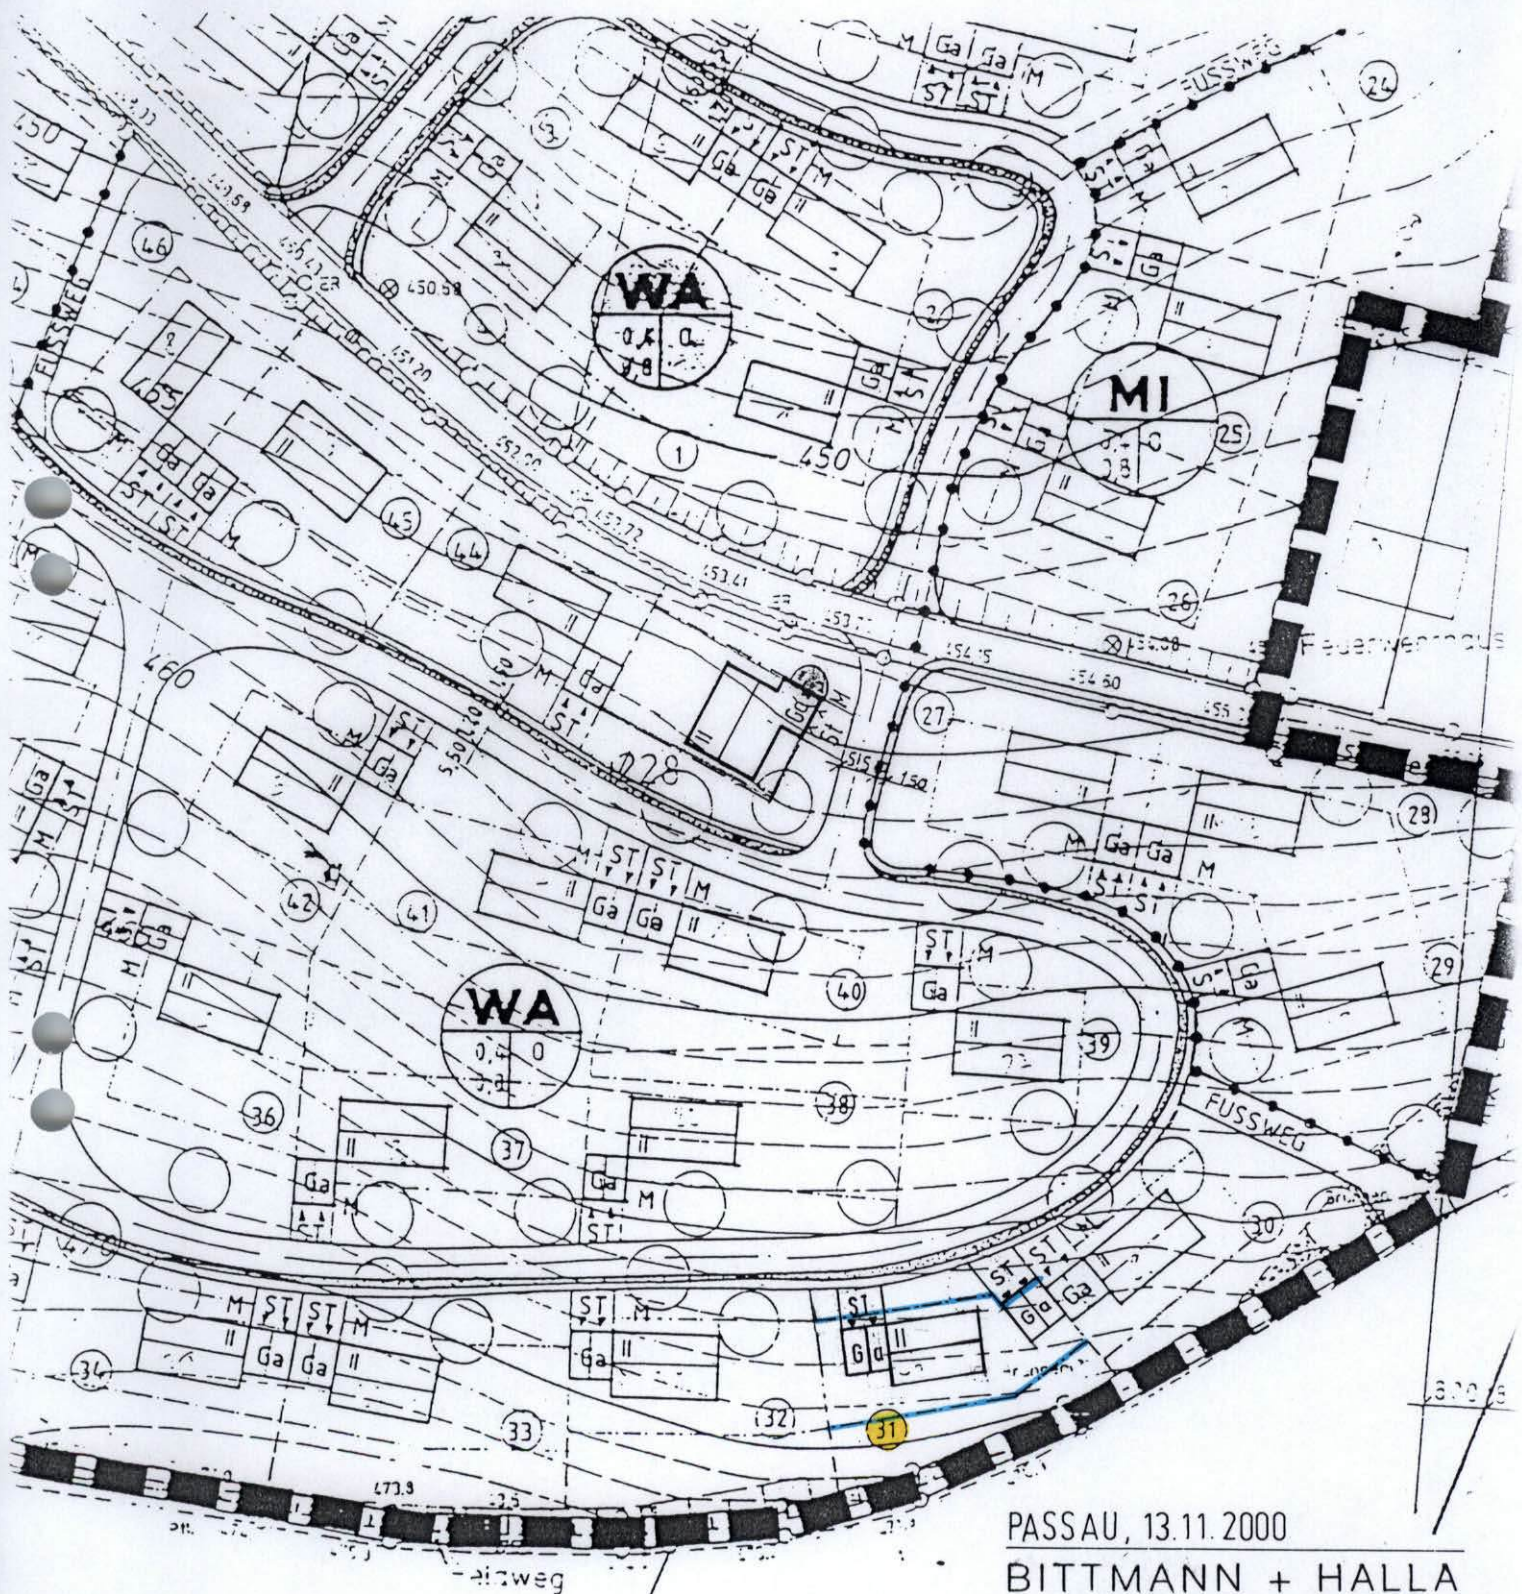

BEBAUUNGSPLAN "ILZSTRASSE"

Deckblatt Nr. 11

PASSAU, 13.11.2000

BITTMANN + HALLA
ARCHITEKTEN
WALDSCHMIDTSTR. 52
94034 PASSAU
TELEFON 0851/43402
TELEFAX 0851/45532

Bitmann