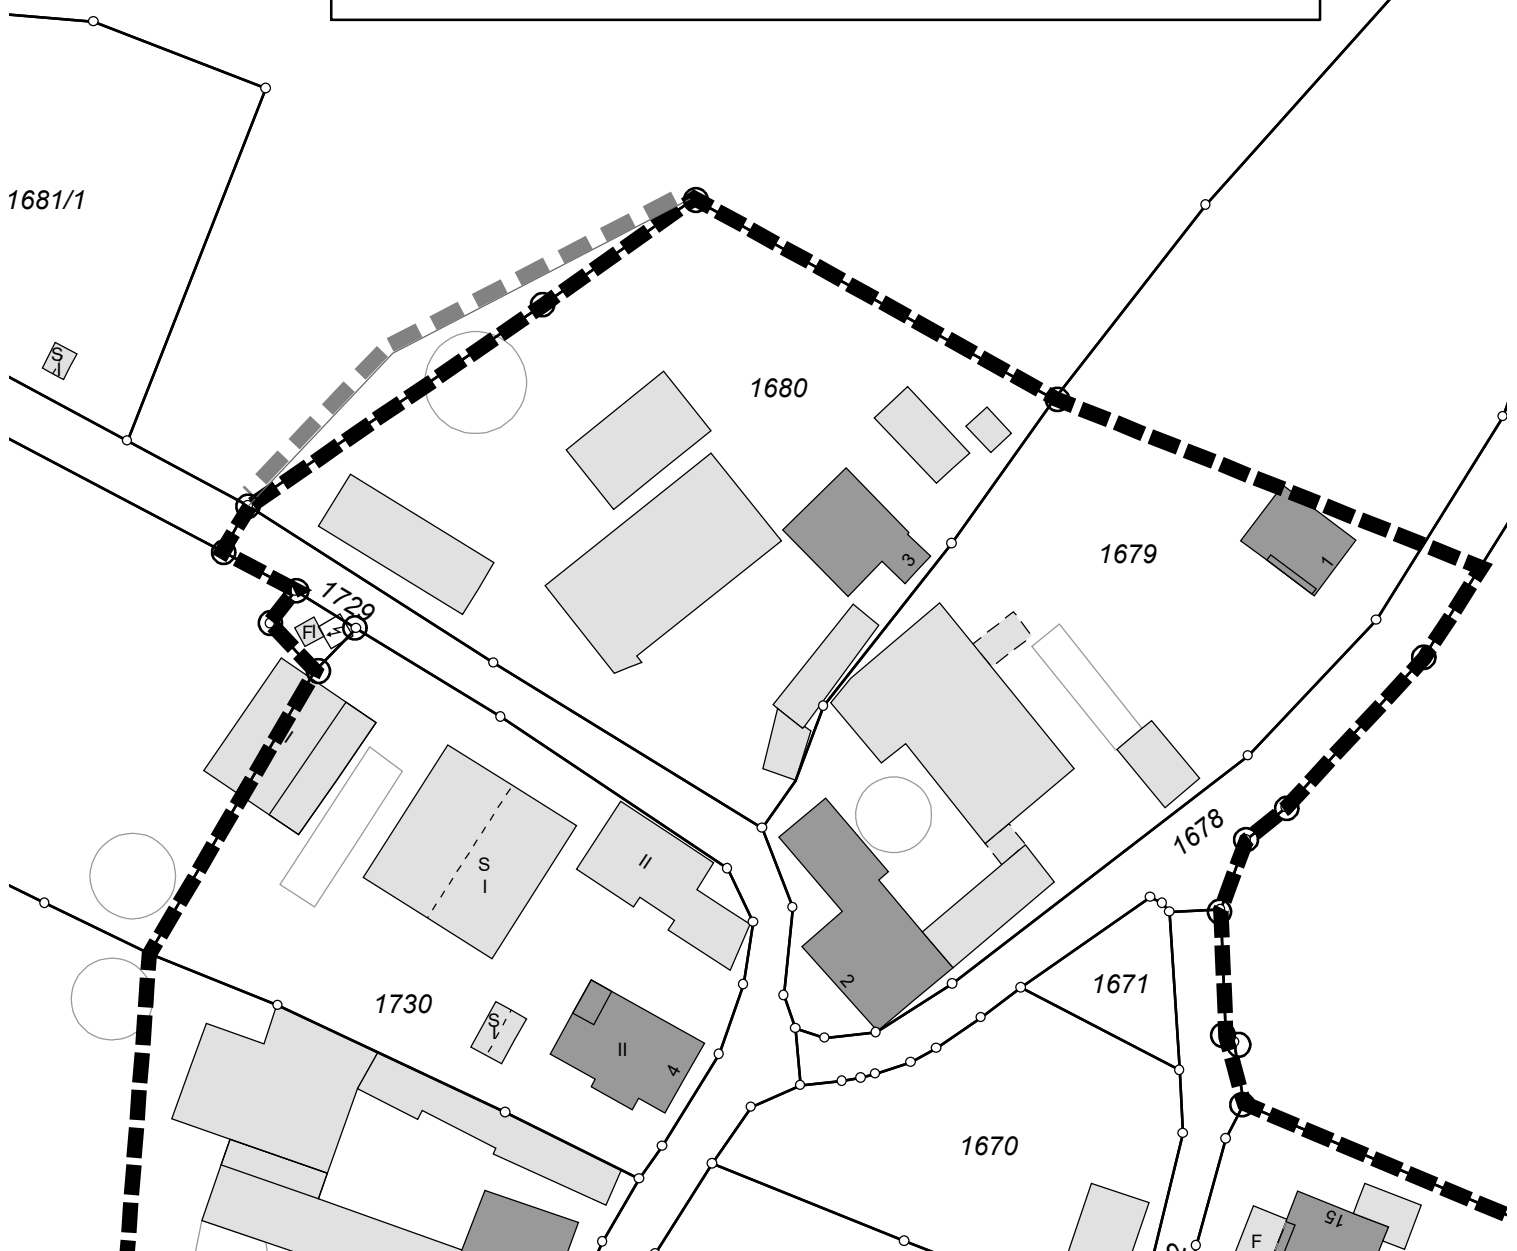

# Anlage 1 zu:

Ausfertigung - 1. Änderung der OAS "Gaisbach" vom 21.02.2019

1681

1677

## Legende

-  Grenze des räumlichen Geltungsbereiches der Ortsabrundungssatzung vom 30.08.2000
-  Erweiterung des Geltungsbereiches durch 1. Änderung
-  bestehende Flurstücksgrenzen

Maßstab 1:1000

0 5 10 20 30 40 50  
Meter