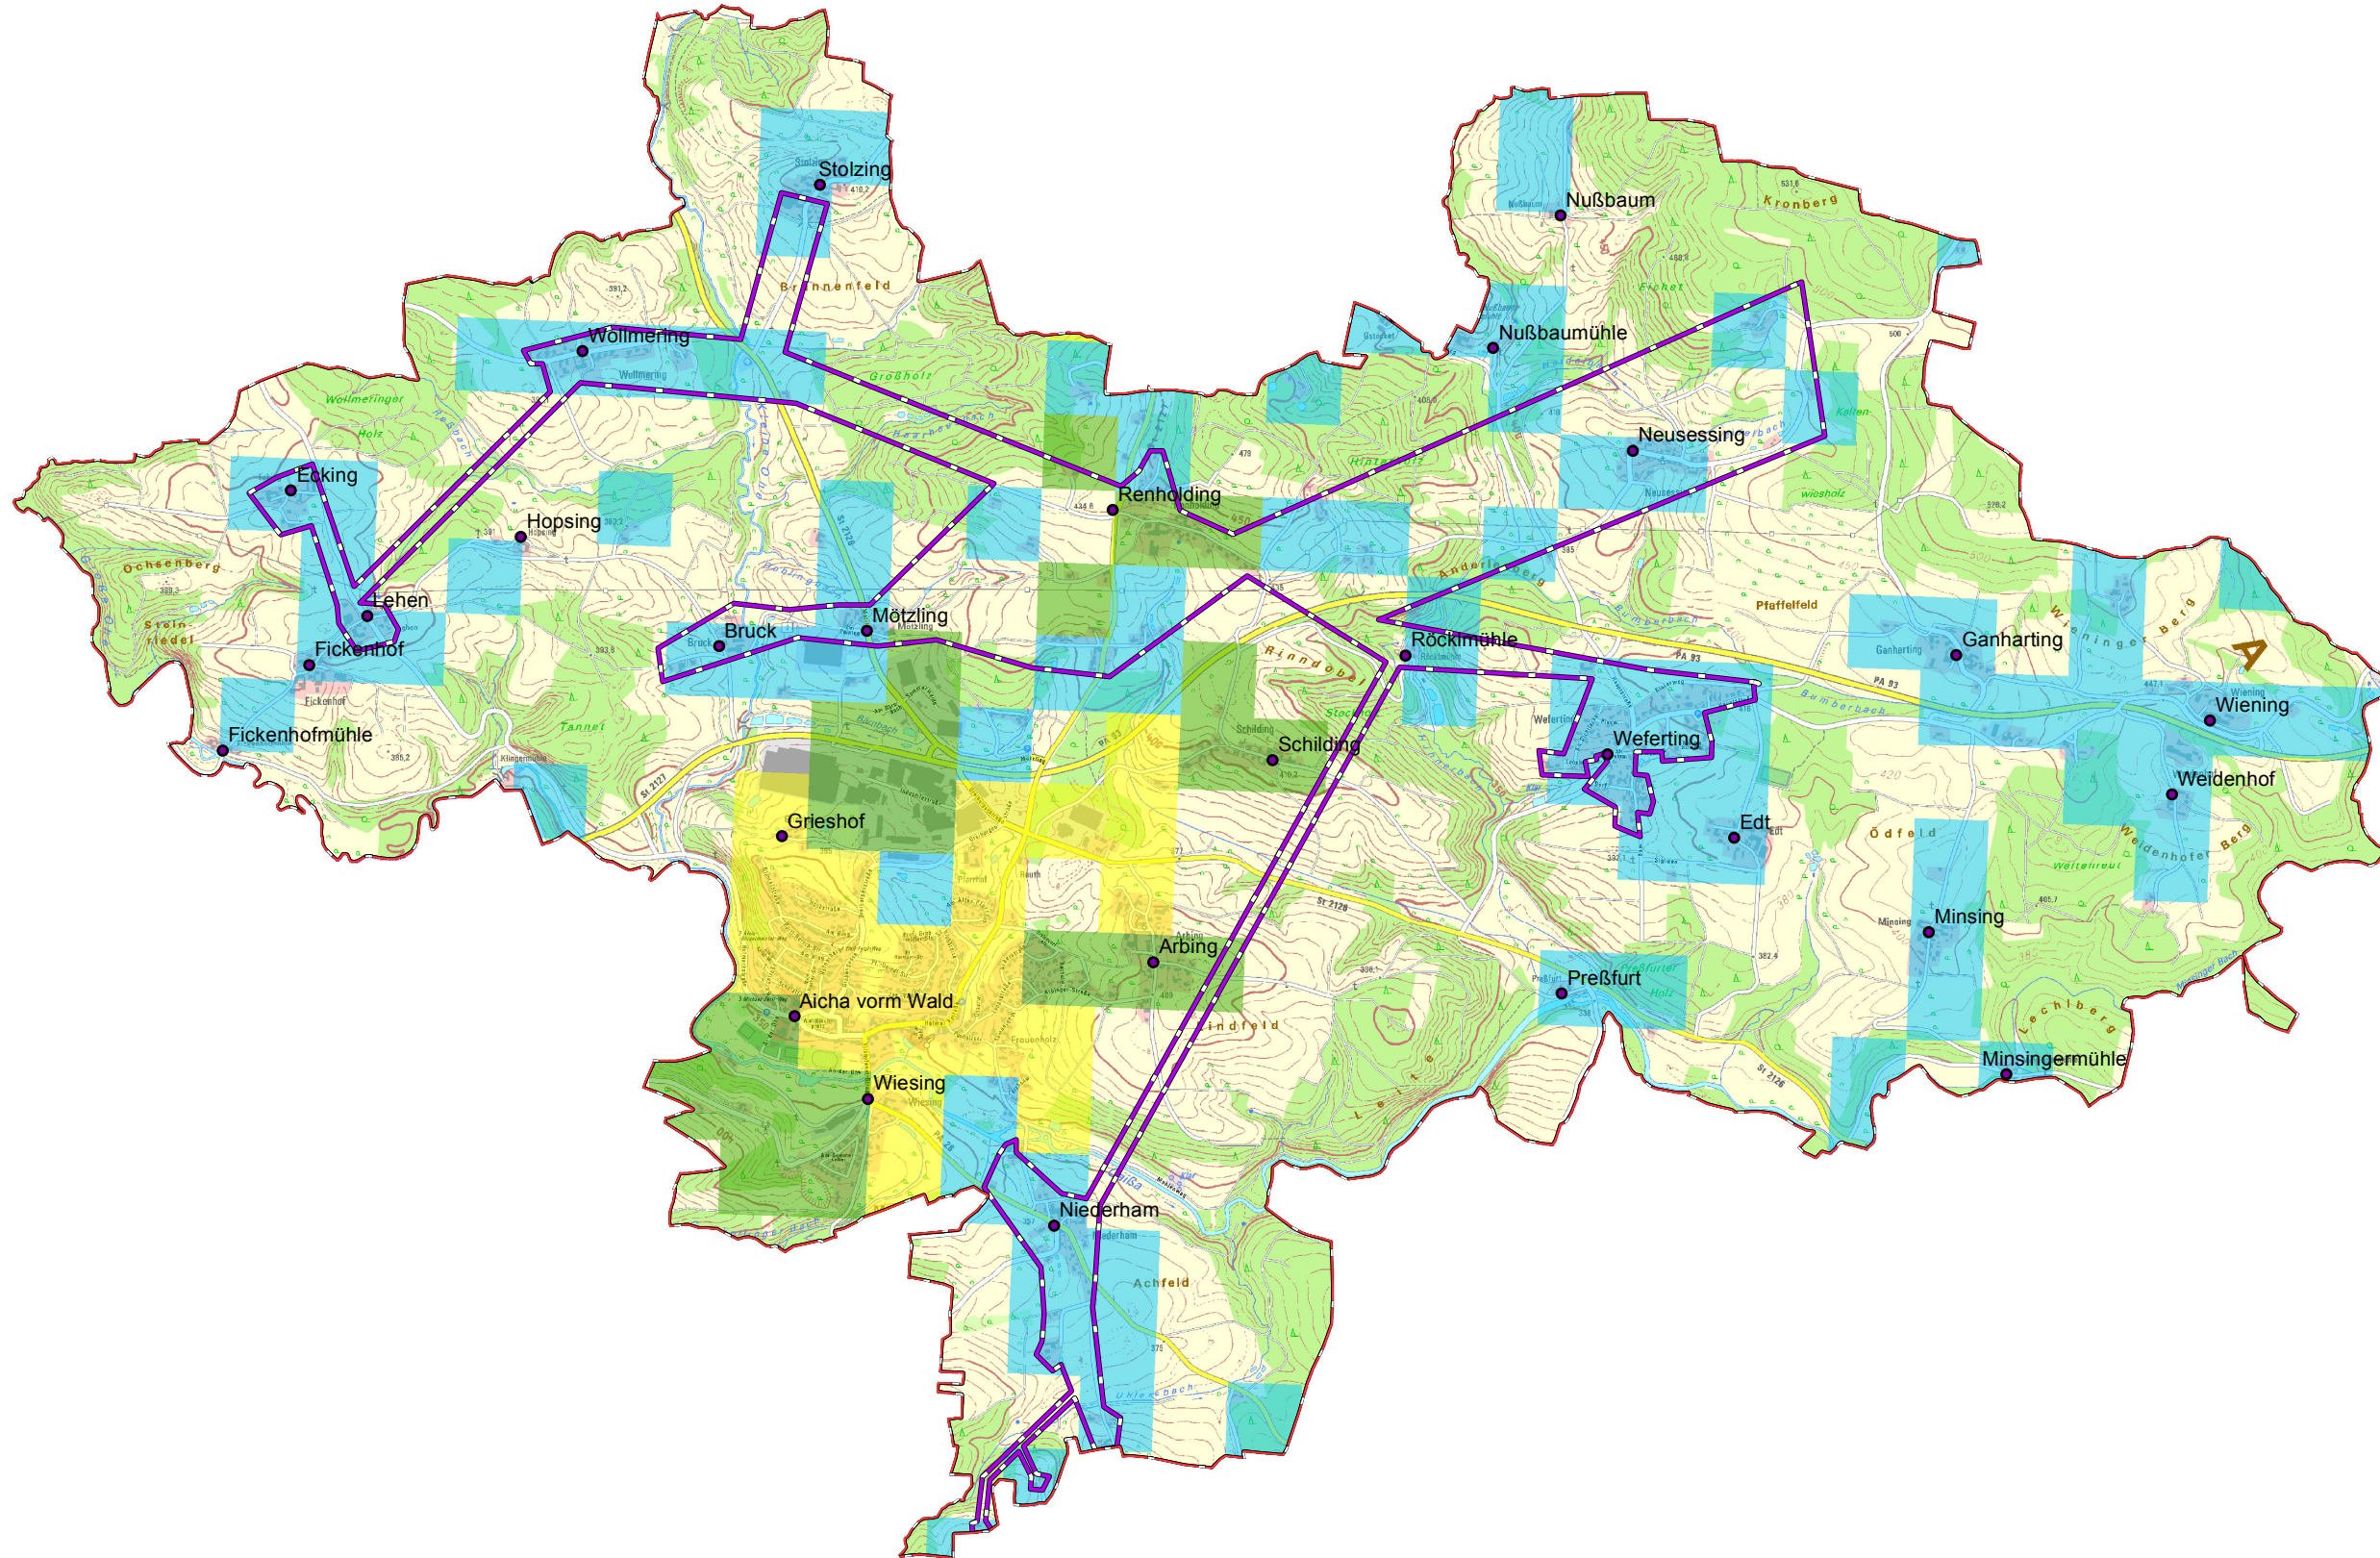

# Gemeinde Aicha vorm Wald

## Legende

- Ortsteile
- Gemeindegrenze
- vorl. Erschließungsgebiet

## Versorgungsgrad

- ≤ 15 Mbit/s Down / 1 Mbit/s Up
- 16 Mbit/s Down / 1 Mbit/s Up
- ≥ 30 Mbit/s Down / 2 Mbit/s Up

Koordinierungsstelle  
Landrastamt Passau  
Domplatz 11  
94032 Passau