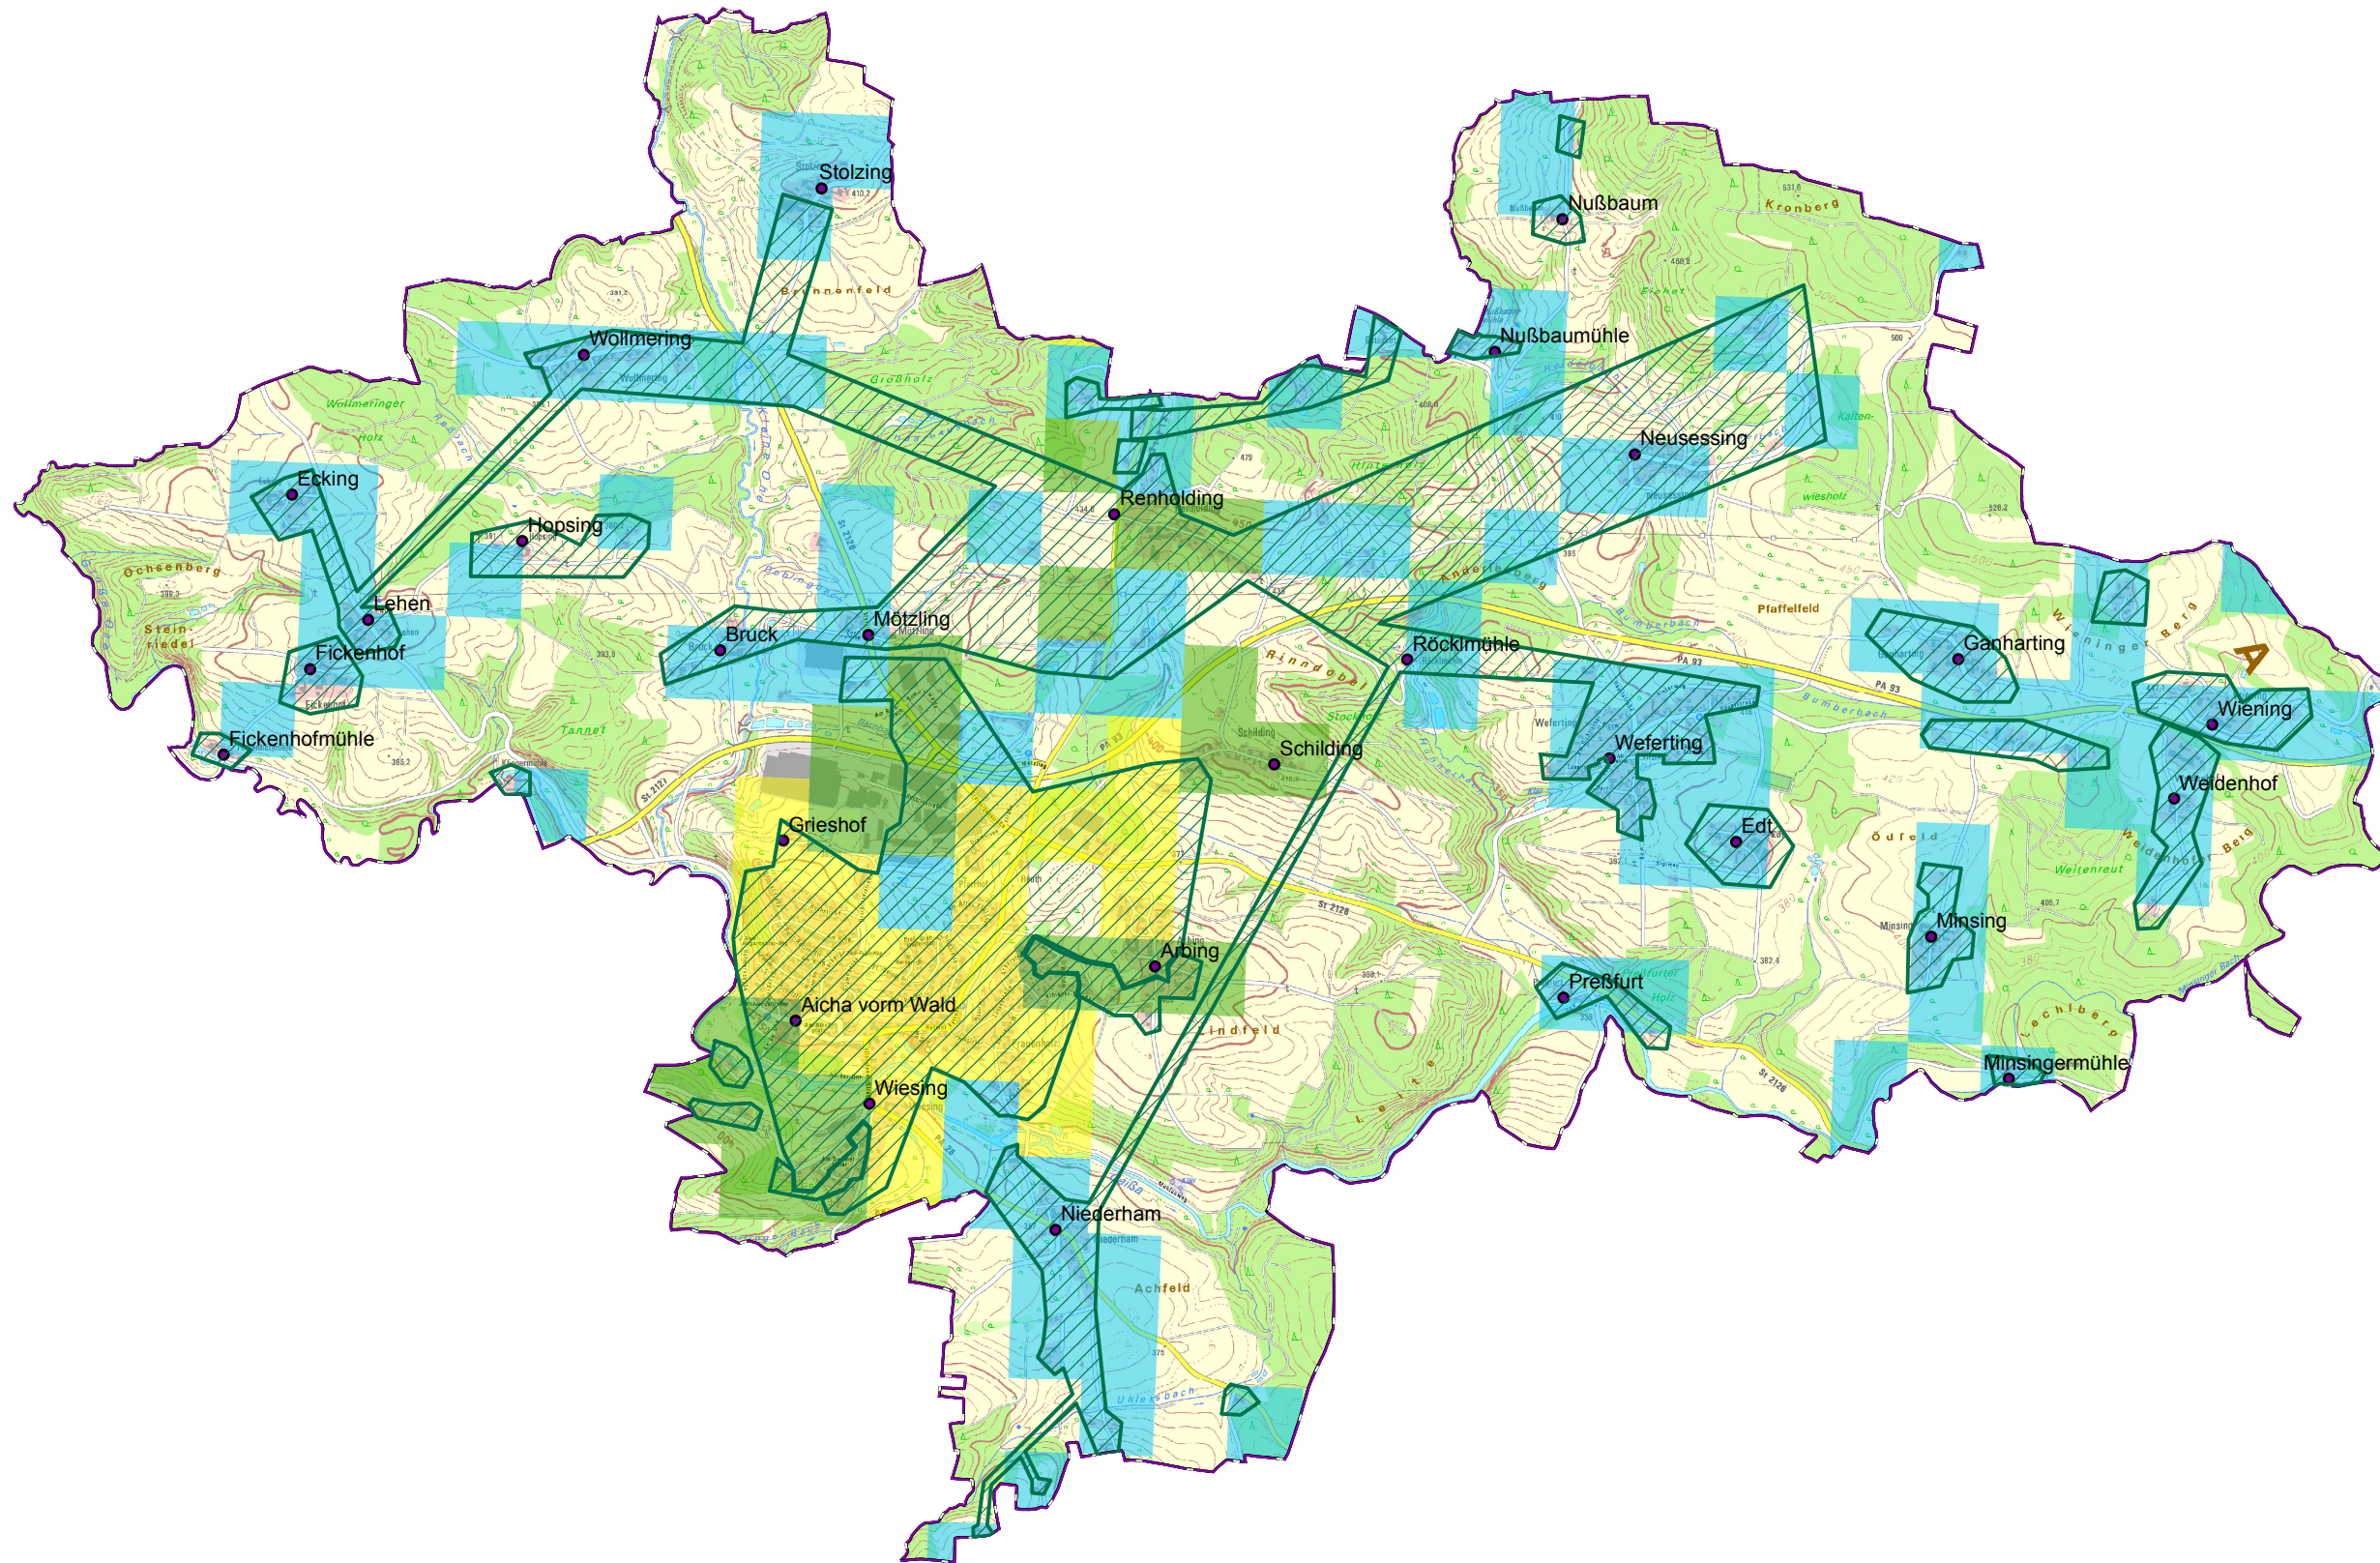

Gemeinde Aicha vorm Wald

Legende

- Ausbau gefördert oder eigenwirtschaftlich
- vorl. Erschließungsgebiet / Gemeindegrenze
- Ortsteile

Versorgungsgrad

- ≤ 15 Mbit/s Down / 1 Mbit/s Up
- 16 Mbit/s Down / 1 Mbit/s Up
- ≥ 30 Mbit/s Down / 2 Mbit/s Up

Koordinierungsstelle
Landrastamt Passau
Domplatz 11
94032 Passau