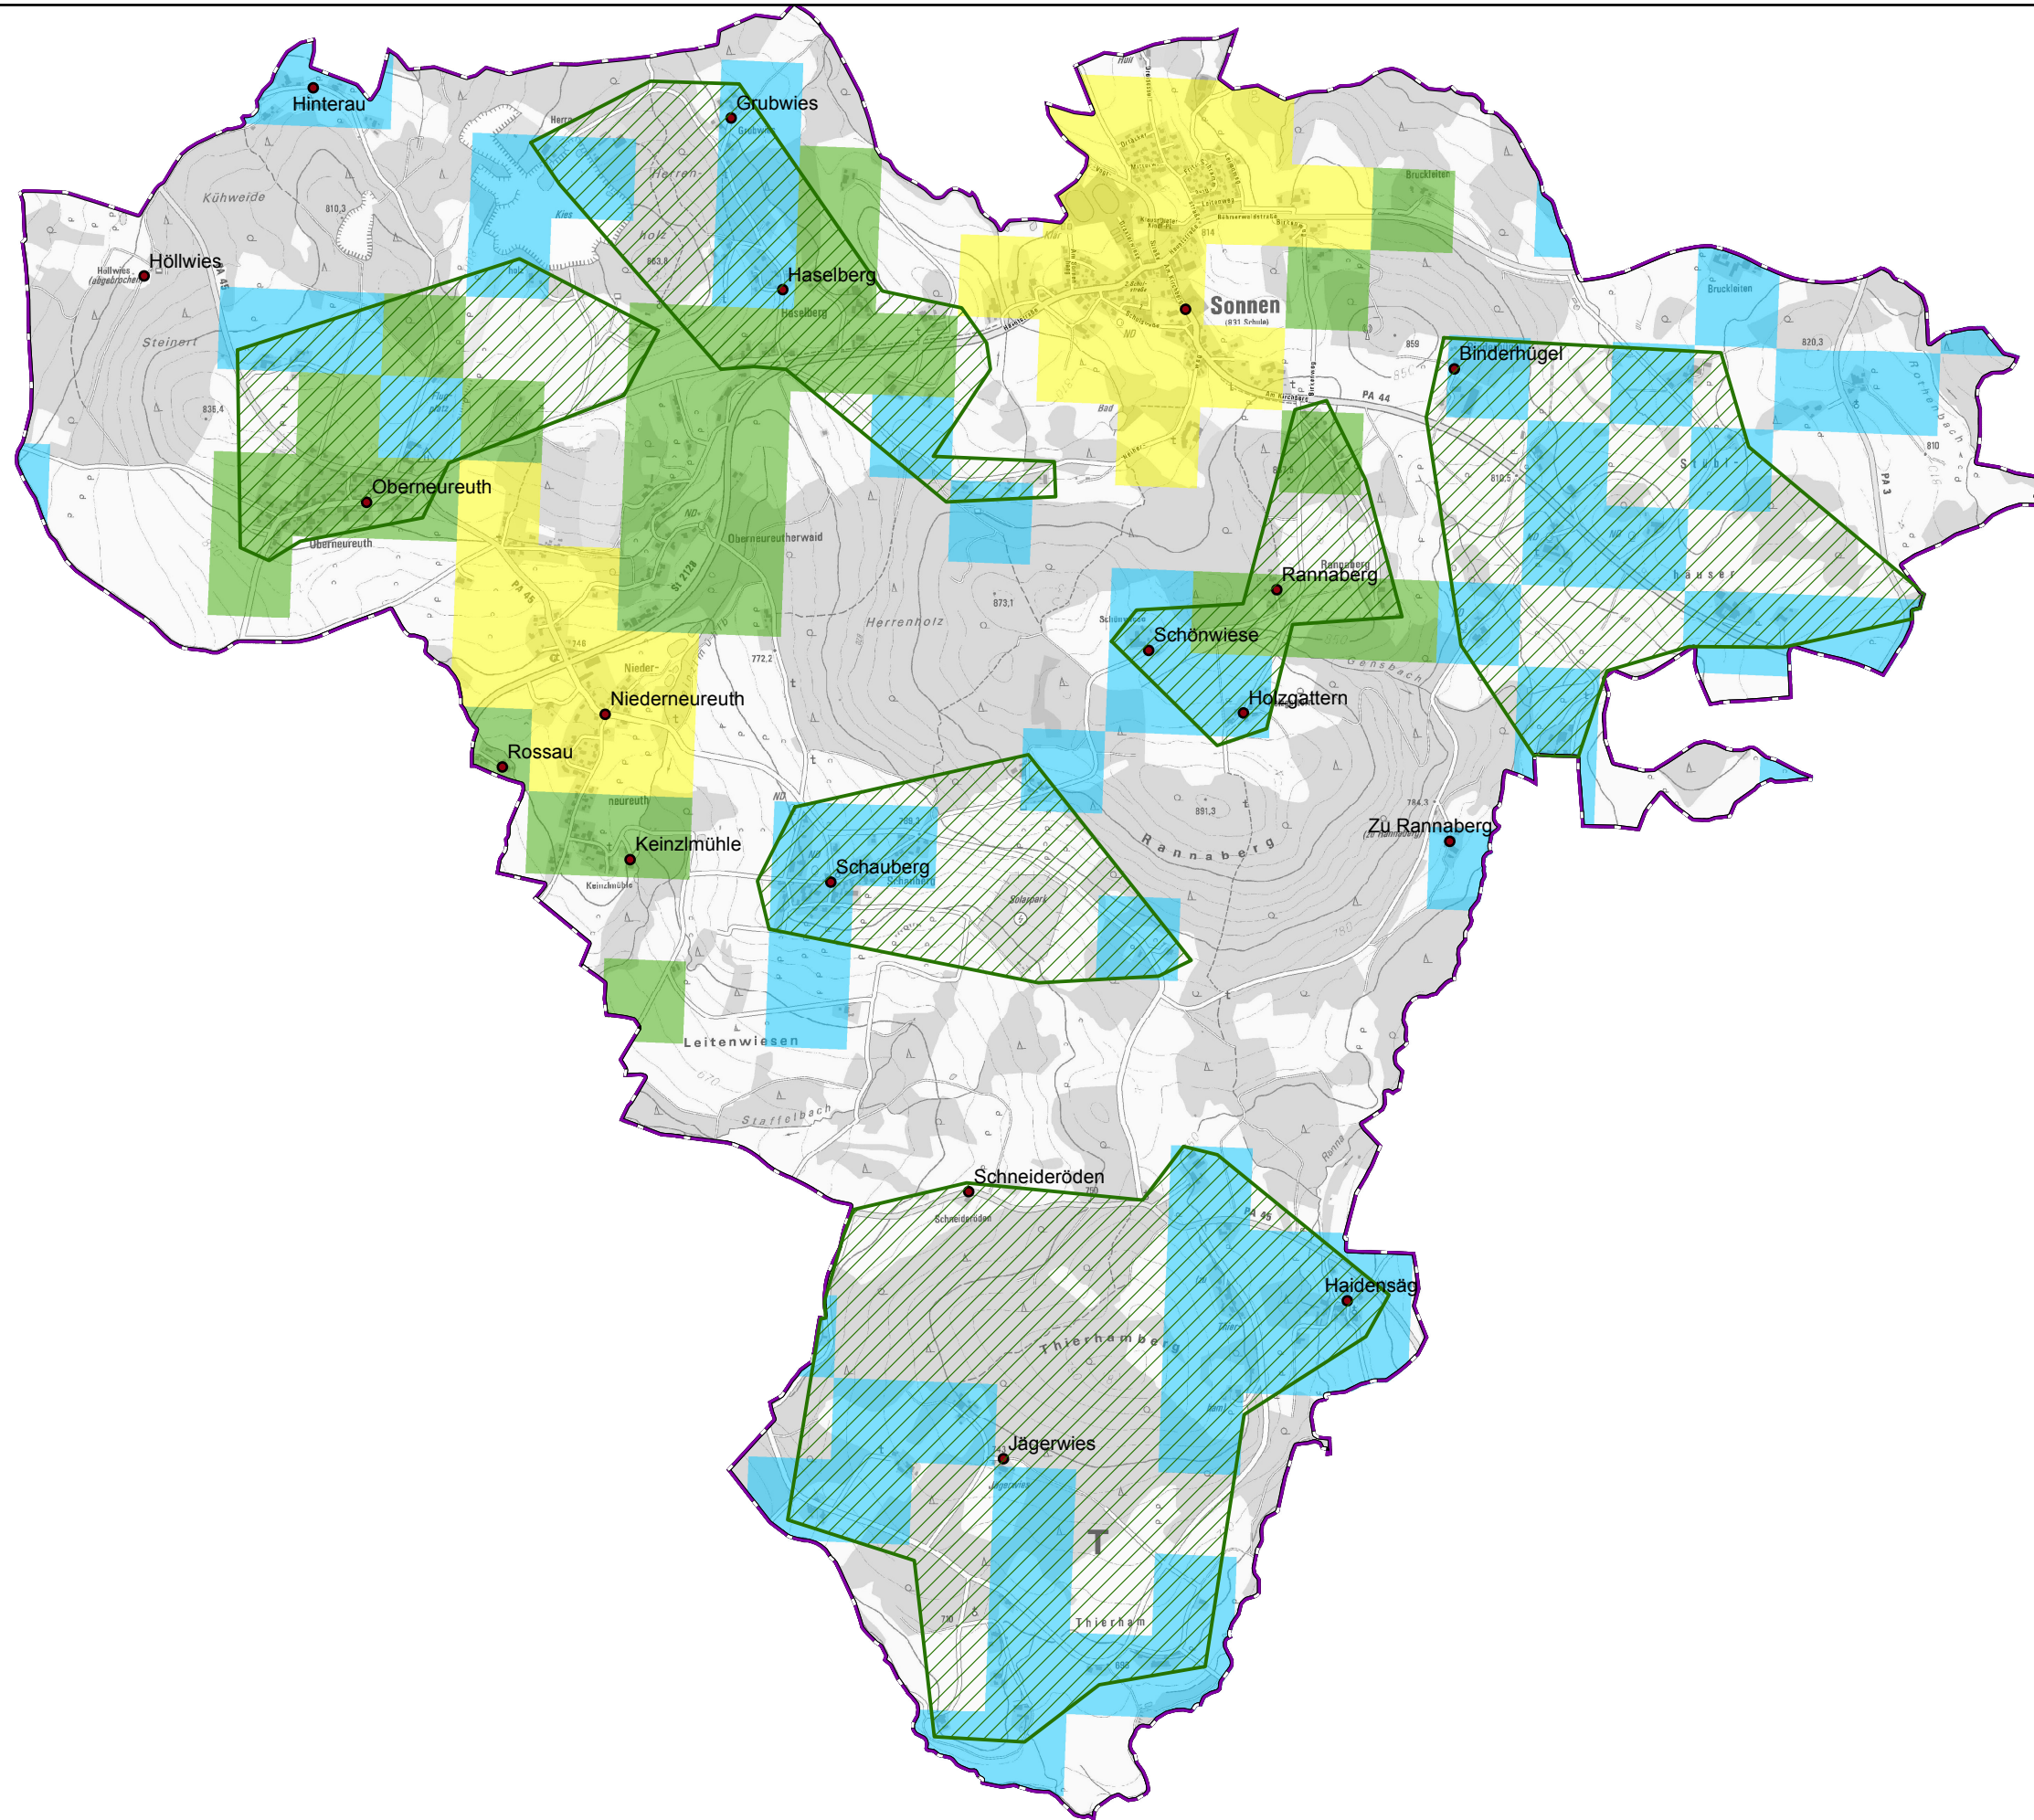

# Gemeinde Sonnen

## Legende

-  Ausbau gefördert oder eigenwirtschaftlich
-  vorl. Erschließungsgebiet  
Gemeindegrenze
-  Ortsteile

## Versorgung

### Versorgung

-  ≤ 15 Mbit/s Down / 1 Mbit/s Up
-  16 Mbit/s Down / 1 Mbit/s Up
-  ≥ 30 Mbit/s Down / 2 Mbit/s Up

Koordinierungsstelle  
Landratsamt Passau  
Domplatz 11  
94032 Passau