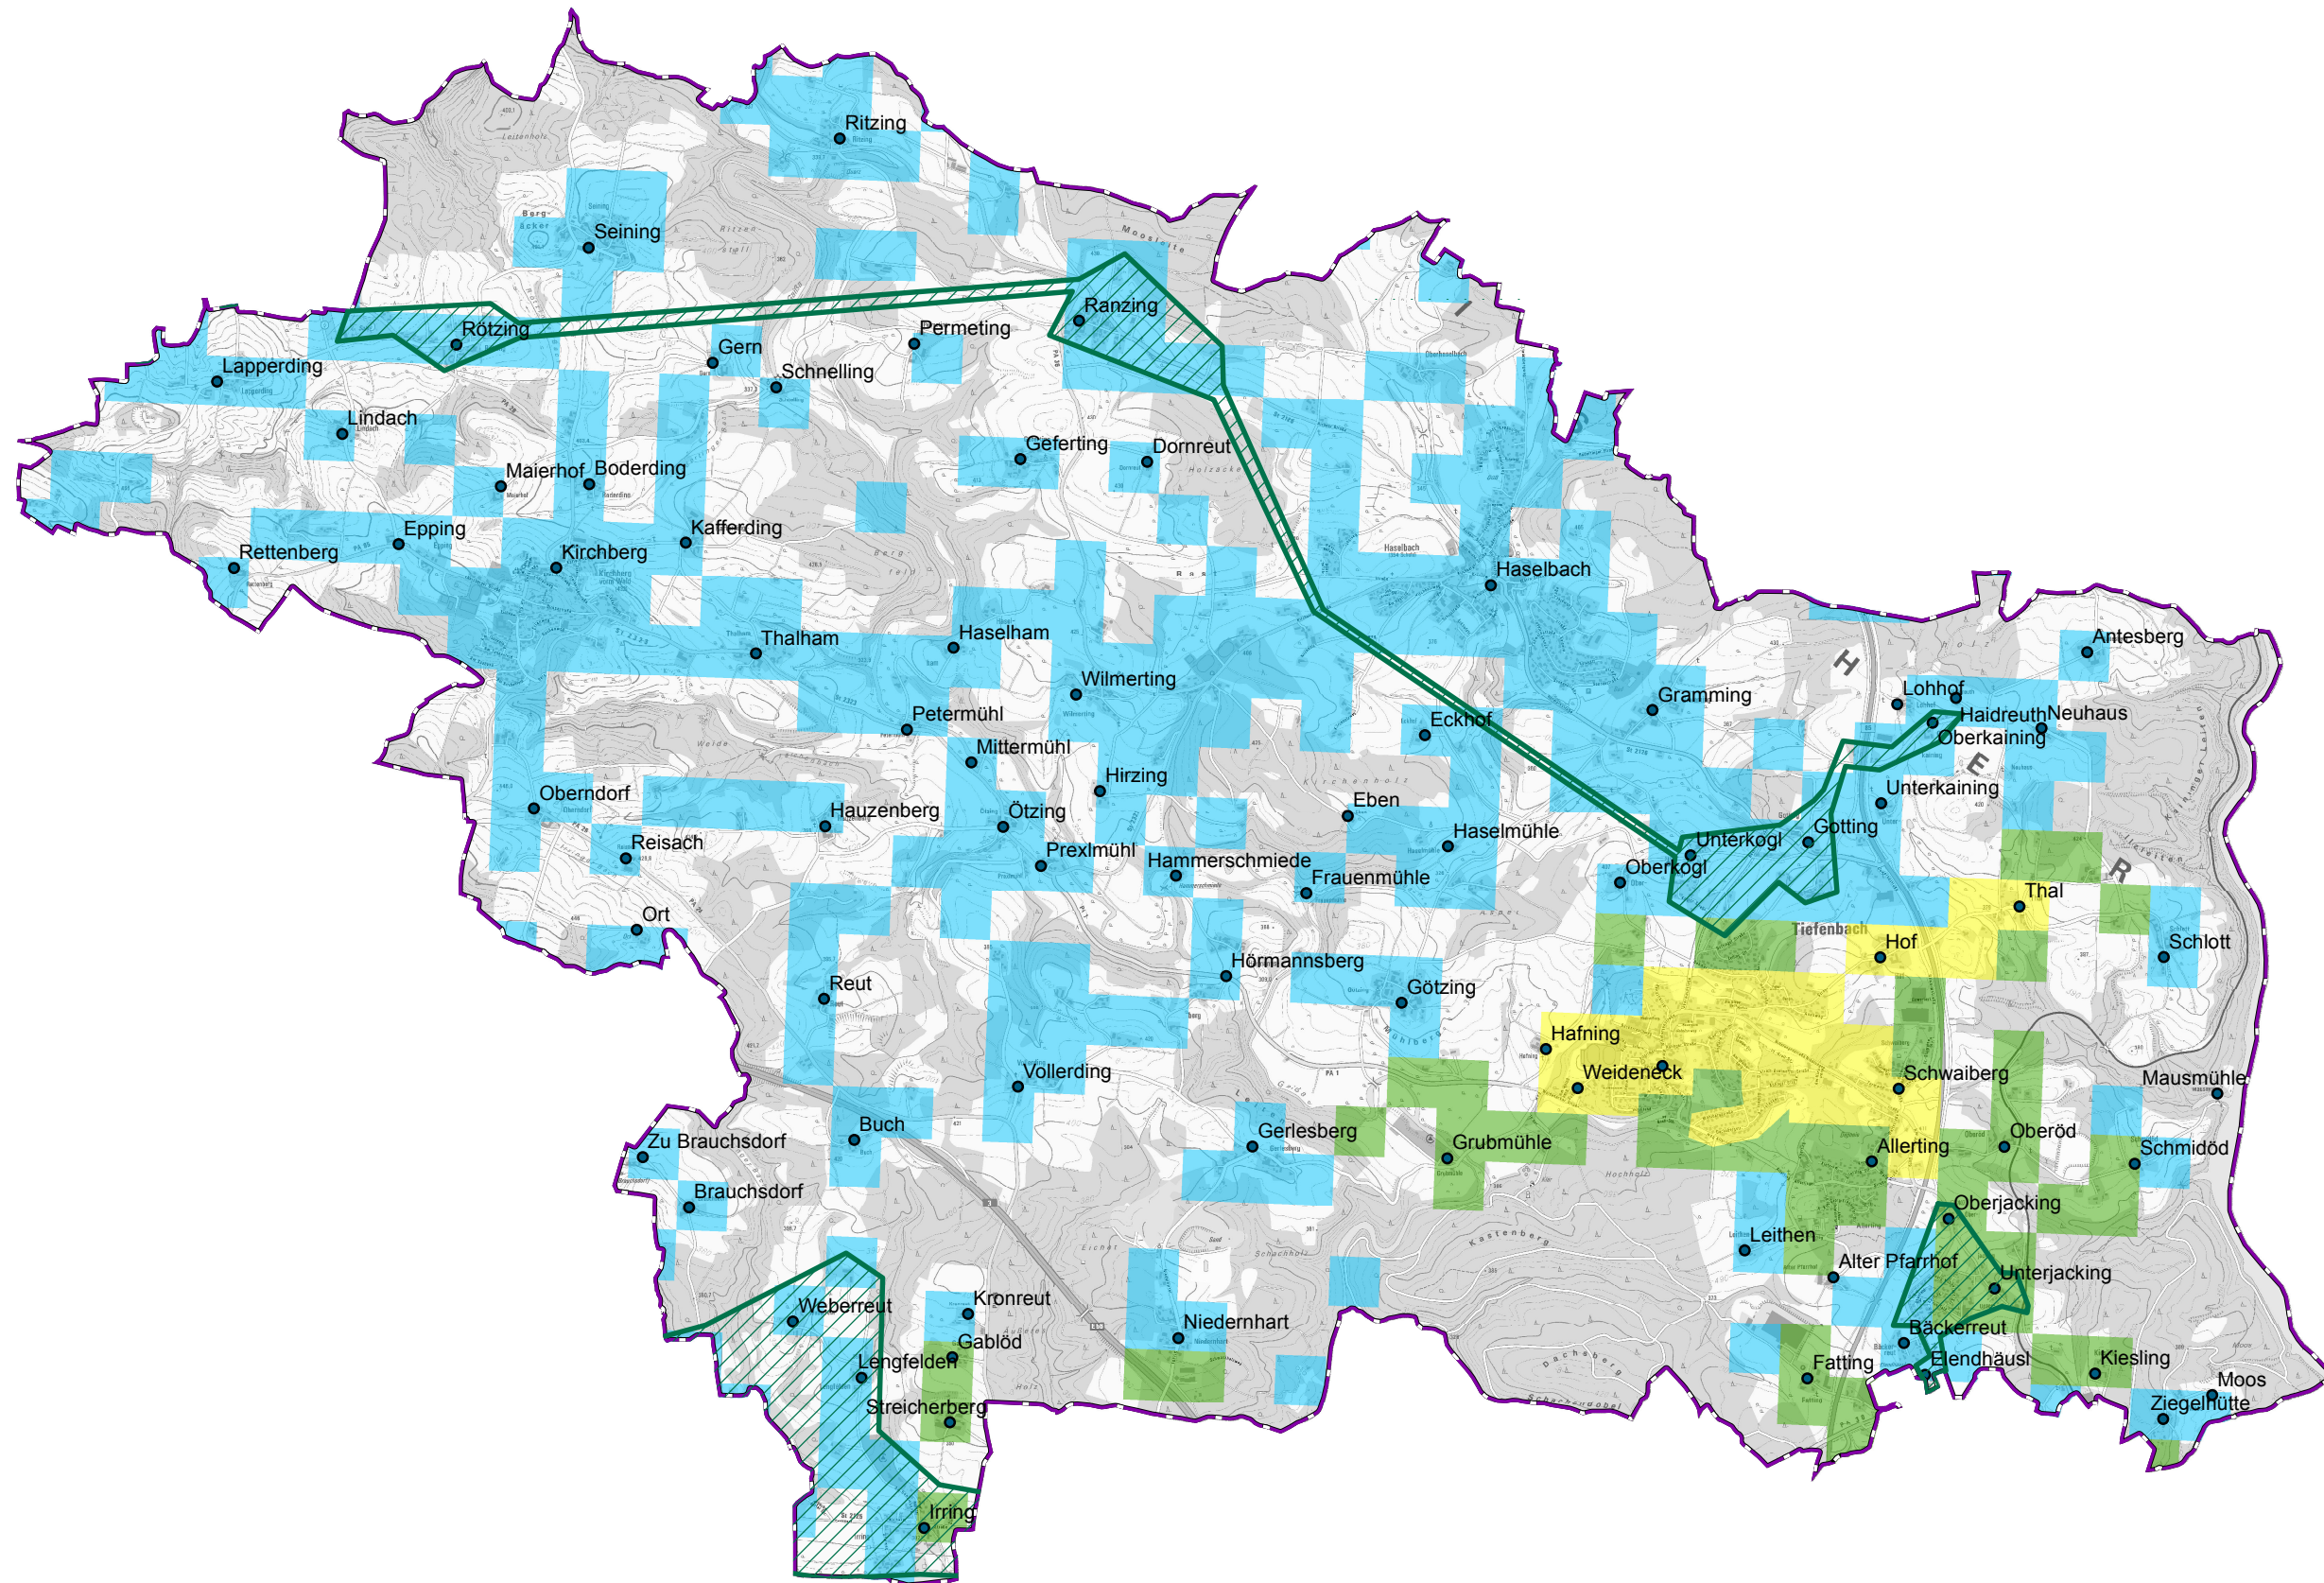

Gemeinde Tiefenbach

Legende

-  Ausbau gefördert oder eigenwirtschaftlich
-  vorl. Erschließungsgebiet / Gemeindegrenze
-  Ortsteile

Versorgung

-  ≤ 15 Mbit/s Down / 1 Mbit/s Up
-  16 Mbit/s Down / 1 Mbit/s Up
-  ≥ 30 Mbit/s Down / 2 Mbit/s Up