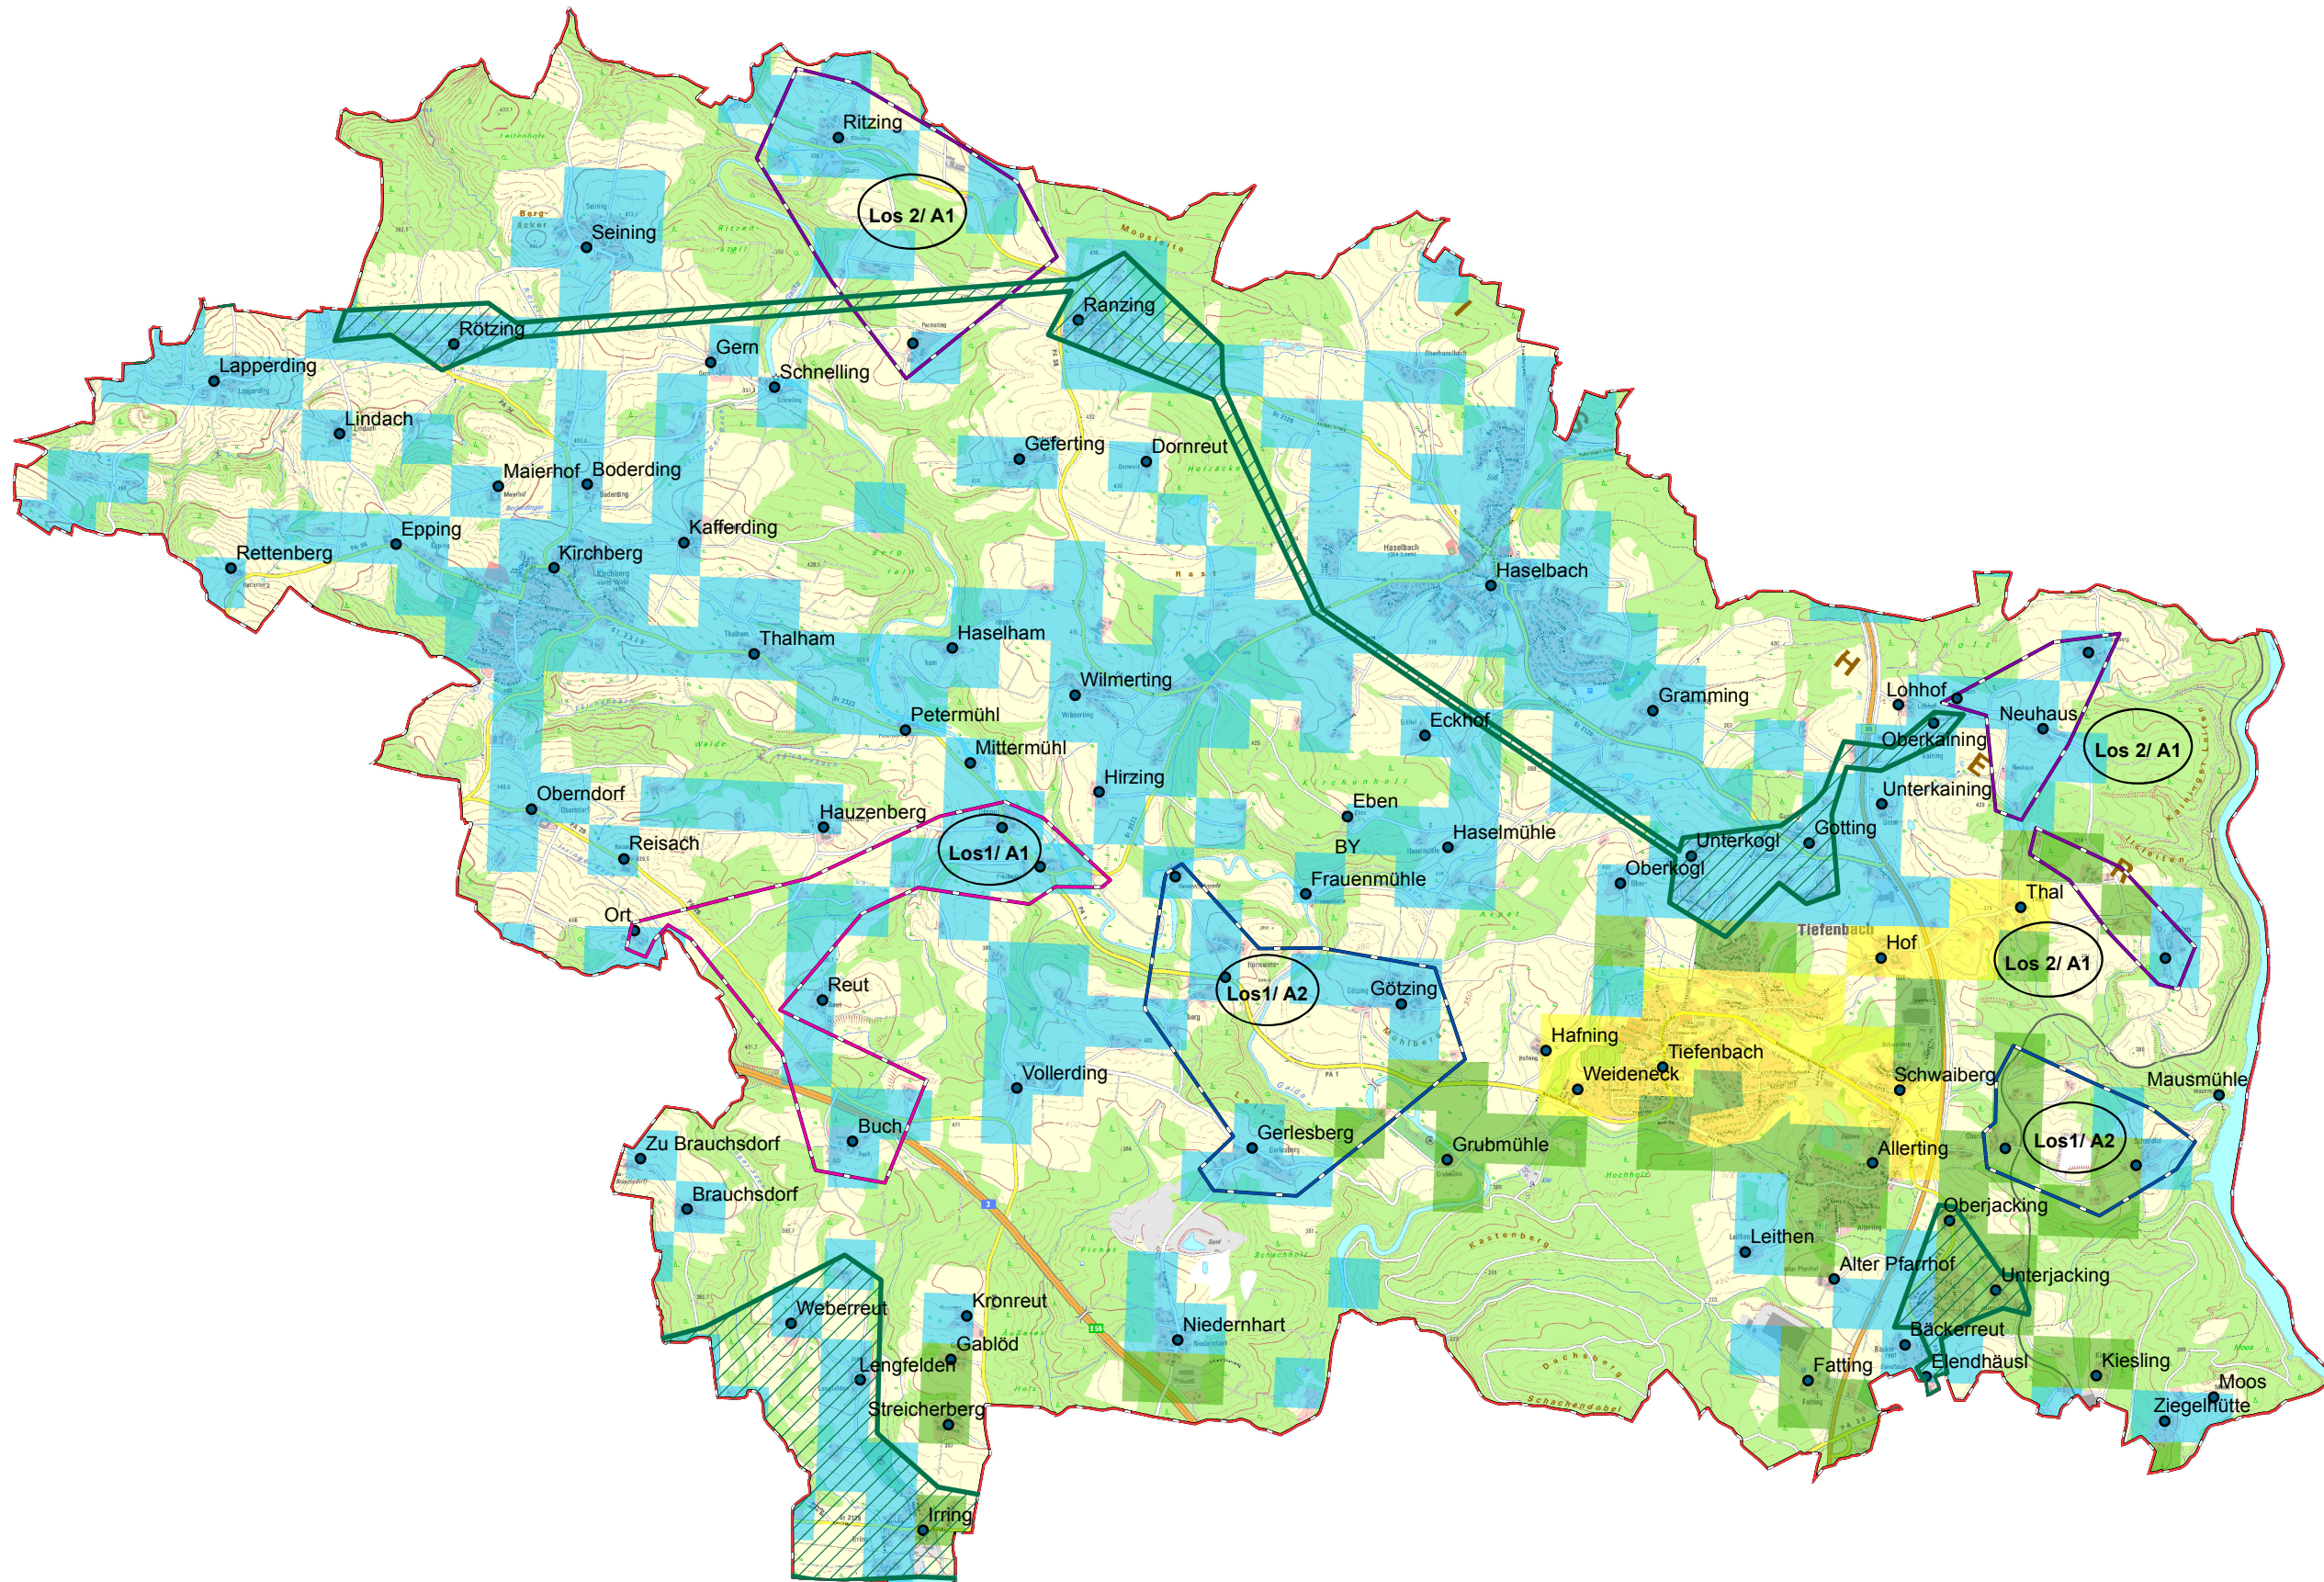

Gemeinde Tiefenbach

Legende

-  vorl. Erschließungsgebiet 2 > 30 Mbit/s (Los 1)
-  vorl. Erschließungsgebiet 2 100 Mbit/s (Los 1)
-  vorl. Erschließungsgebiet 2 > 30 Mbit/s (Los 2)
-  Ausbau gefördert oder eigenwirtschaftlich
-  Ortsteile
-  Gemeindegrenze

Versorgung

-  ≤ 15 Mbit/s Down / 1 Mbit/s Up
-  16 Mbit/s Down / 1 Mbit/s Up
-  ≥ 30 Mbit/s Down / 2 Mbit/s Up

Koordinierungsstelle
Landratsamt Passau
Domplatz 11
94032 Passau